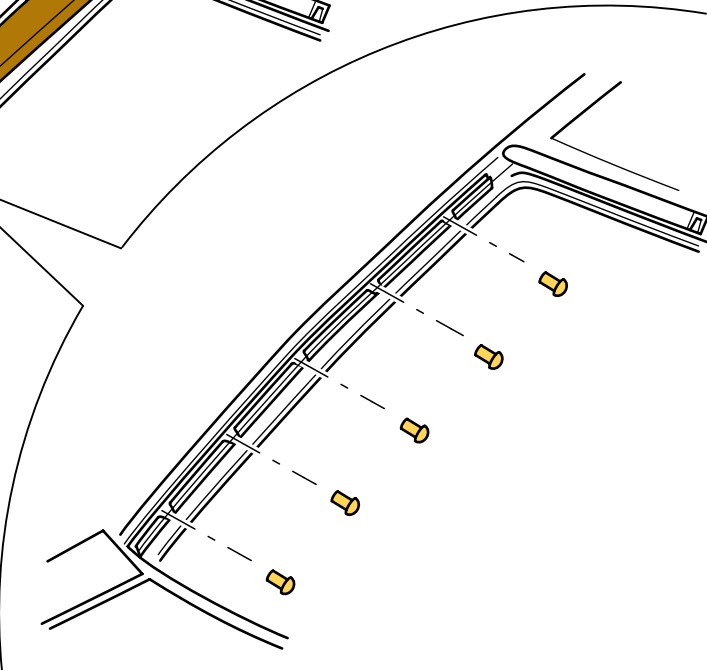

Folio  
Klarsichtfolie  
Průhledná folie

CELETTE

OCTAVIA

1996

VAS 5020