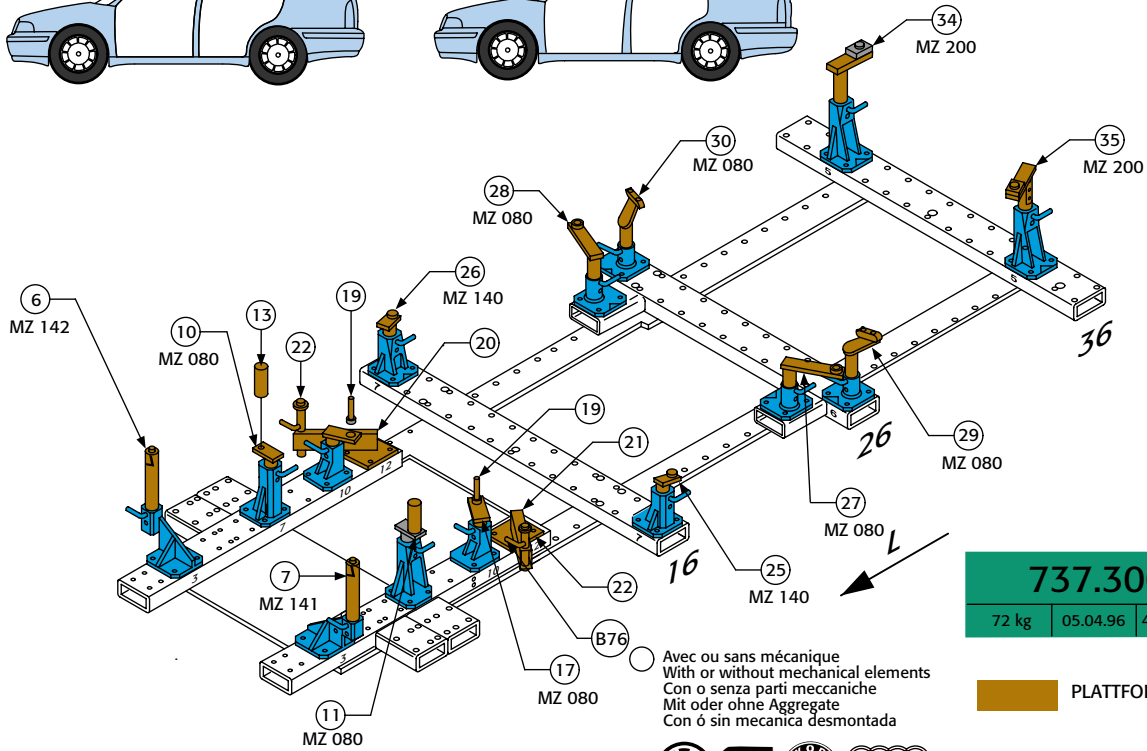

## **Karosserie**

Frontklappe	4
Tuer	5
Heckklappe	9
Innenverkleidung	11
Aussenspiegel, Innenspiegel	22
Verglasung	23
Dritte Bremsleuchte	25
Schiebeausstelldach	27
Dachleiste	28
Seitenschutzleiste	30
Innenausstattung	31
Stossfaenger	32
Airbag	35
Vordersitz	36
Hintersitz	38
Kindersitz	40
Armlehne	41
Rueckhaltesystem	42
Hinweisschilder	45
Anhaengerkupplung	47
Karosserieabdichtung	48
Stuetzpunkte fuer Wagenheber	52
Karosserie - Rep.Gruppe 50	53
Karosserie - Rep.Gruppe 51	55
Karosserie - Rep.Gruppe 53	59
Richtbank	64

Folio  
Klarsichtfolie  
Průhledná folie

CELETTE

OCTAVIA

1996

VAS 5020