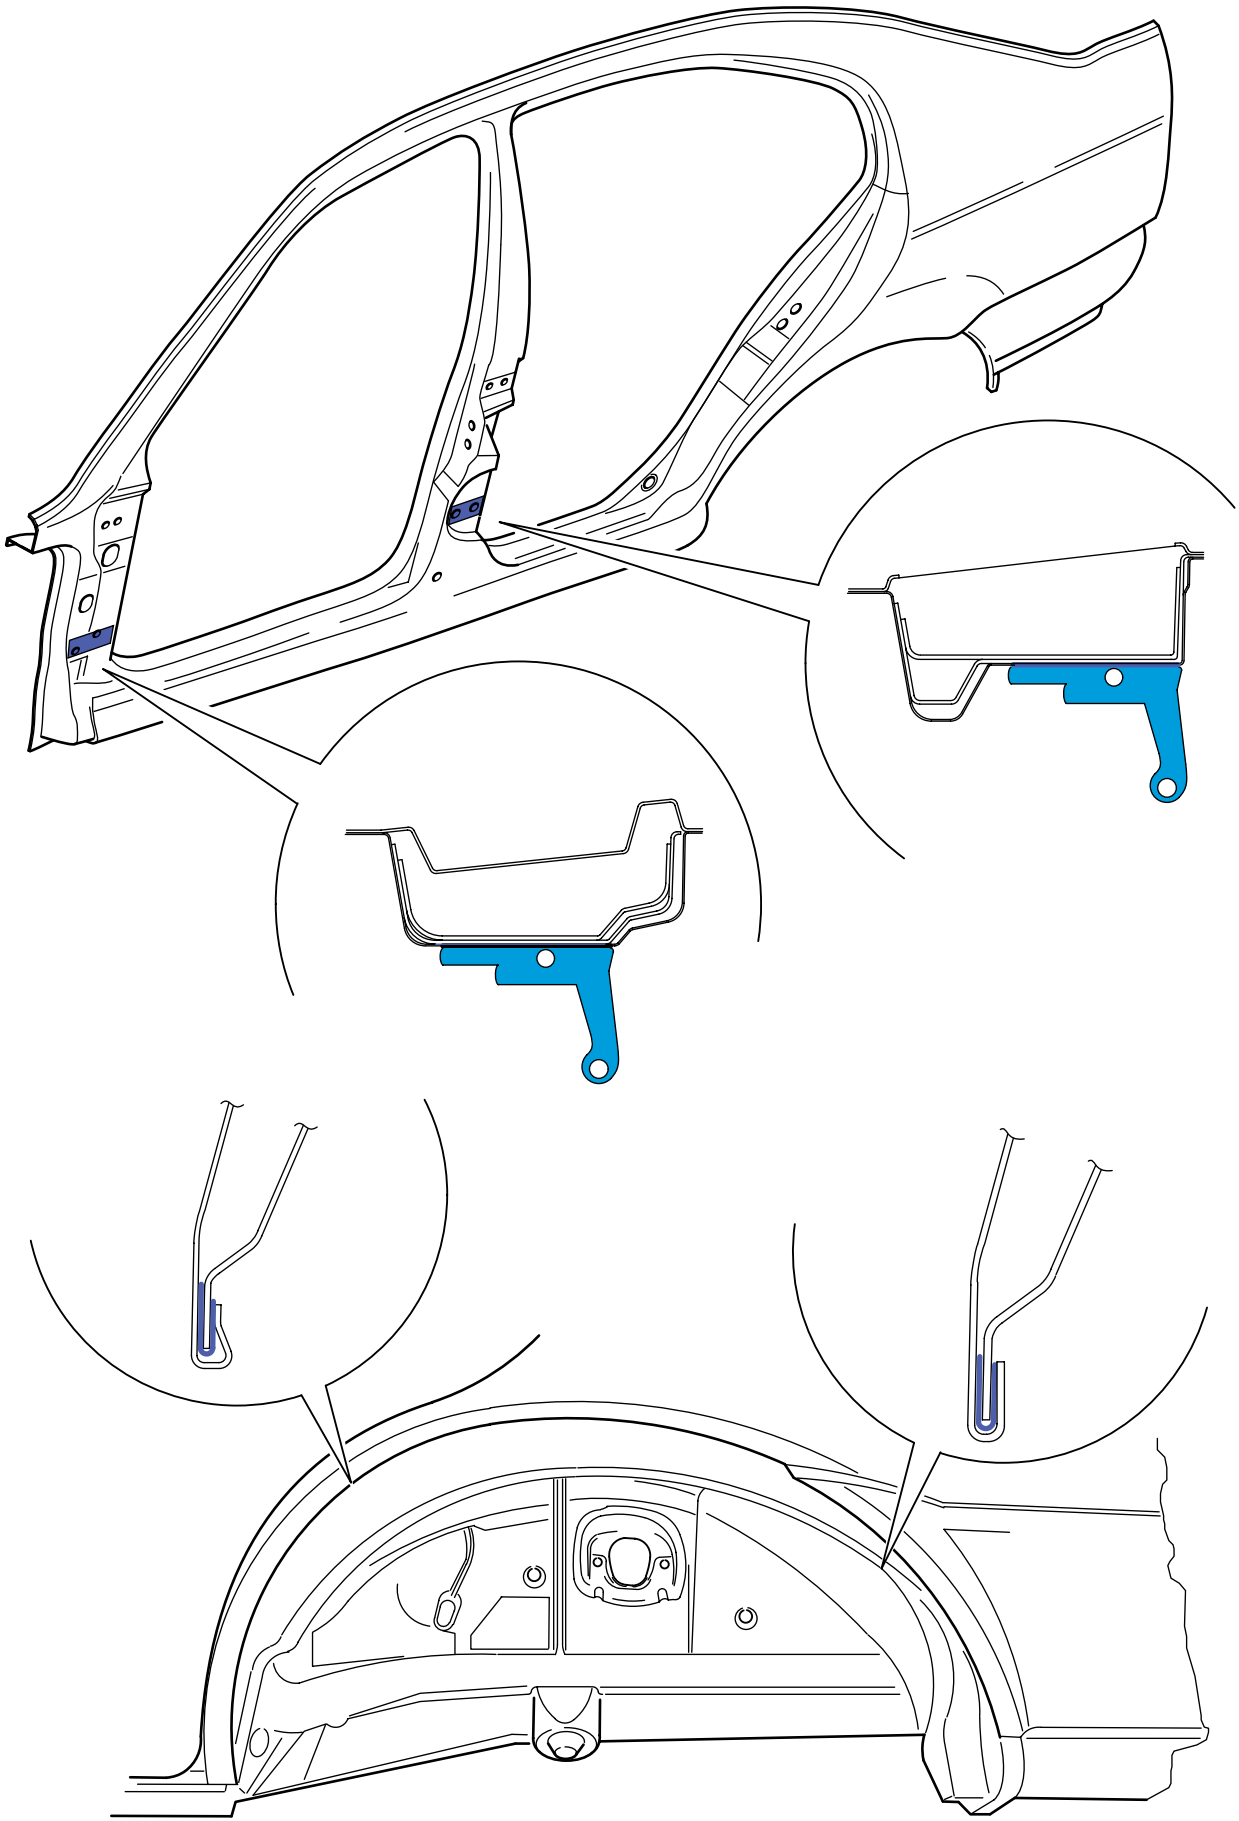

## **Karosserie**

Frontklappe	4
Tuer	5
Heckklappe	9
Innenverkleidung	11
Aussenspiegel, Innenspiegel	22
Verglasung	23
Dritte Bremsleuchte	25
Schiebeausstelldach	27
Dachleiste	28
Seitenschutzleiste	30
Innenausstattung	31
Stossfaenger	32
Airbag	35
Vordersitz	36
Hintersitz	38
Kindersitz	40
Armlehne	41
Rueckhaltesystem	42
Hinweisschilder	45
Anhaengerkupplung	47
Karosserieabdichtung	48
Stuetzpunkte fuer Wagenheber	52
Karosserie - Rep.Gruppe 50	53
Karosserie - Rep.Gruppe 51	55
Karosserie - Rep.Gruppe 53	59
Richtbank	64

Glass / Window  
Glas / Fenster  
Sklo / Okna

Plastic screws  
Kunststoff-Schrauben  
Plastové přichytky

Fabric / Paper  
Gewebe / Papier  
Tkanina / Papír

Metal bolts / screws  
Metall-Schrauben  
Šrouby

Folio  
Klarsichtfolie  
Průhledná folie

CELETTE

OCTAVIA

1996

VAS 5020