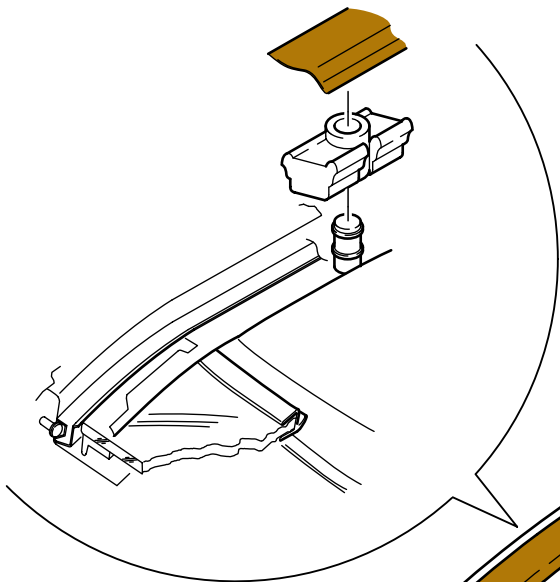

Folio  
Klarsichtfolie  
Průhledná folie

CELETTE

OCTAVIA

1996

VAS 5020