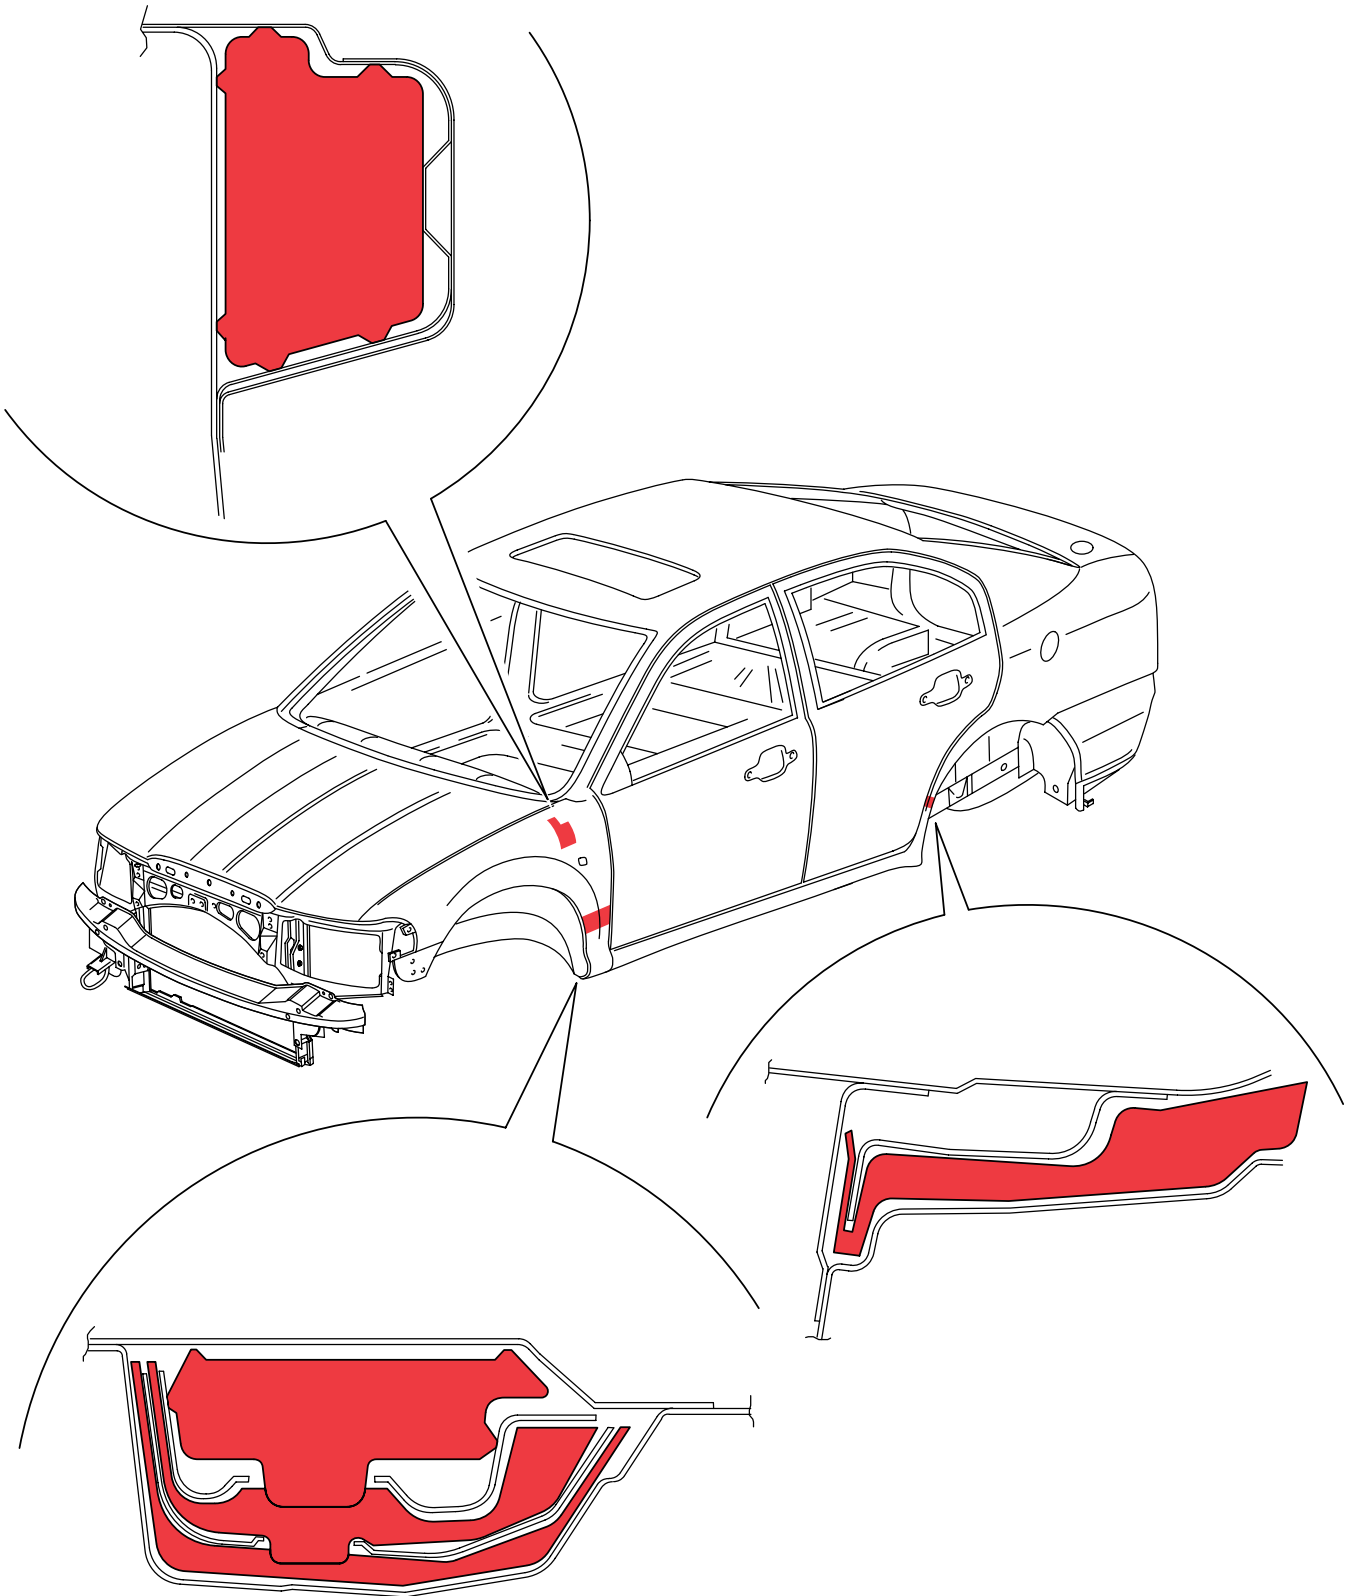

## **Karosserie**

Frontklappe	4
Tuer	5
Heckklappe	9
Innenverkleidung	11
Aussenspiegel, Innenspiegel	22
Verglasung	23
Dritte Bremsleuchte	25
Schiebeausstelldach	27
Dachleiste	28
Seitenschutzleiste	30
Innenausstattung	31
Stossfaenger	32
Airbag	35
Vordersitz	36
Hintersitz	38
Kindersitz	40
Armlehne	41
Rueckhaltesystem	42
Hinweisschilder	45
Anhaengerkupplung	47
Karosserieabdichtung	48
Stuetzpunkte fuer Wagenheber	52
Karosserie - Rep.Gruppe 50	53
Karosserie - Rep.Gruppe 51	55
Karosserie - Rep.Gruppe 53	59
Richtbank	64

Folio  
Klarsichtfolie  
Průhledná folie

CELETTE

OCTAVIA

1996

VAS 5020