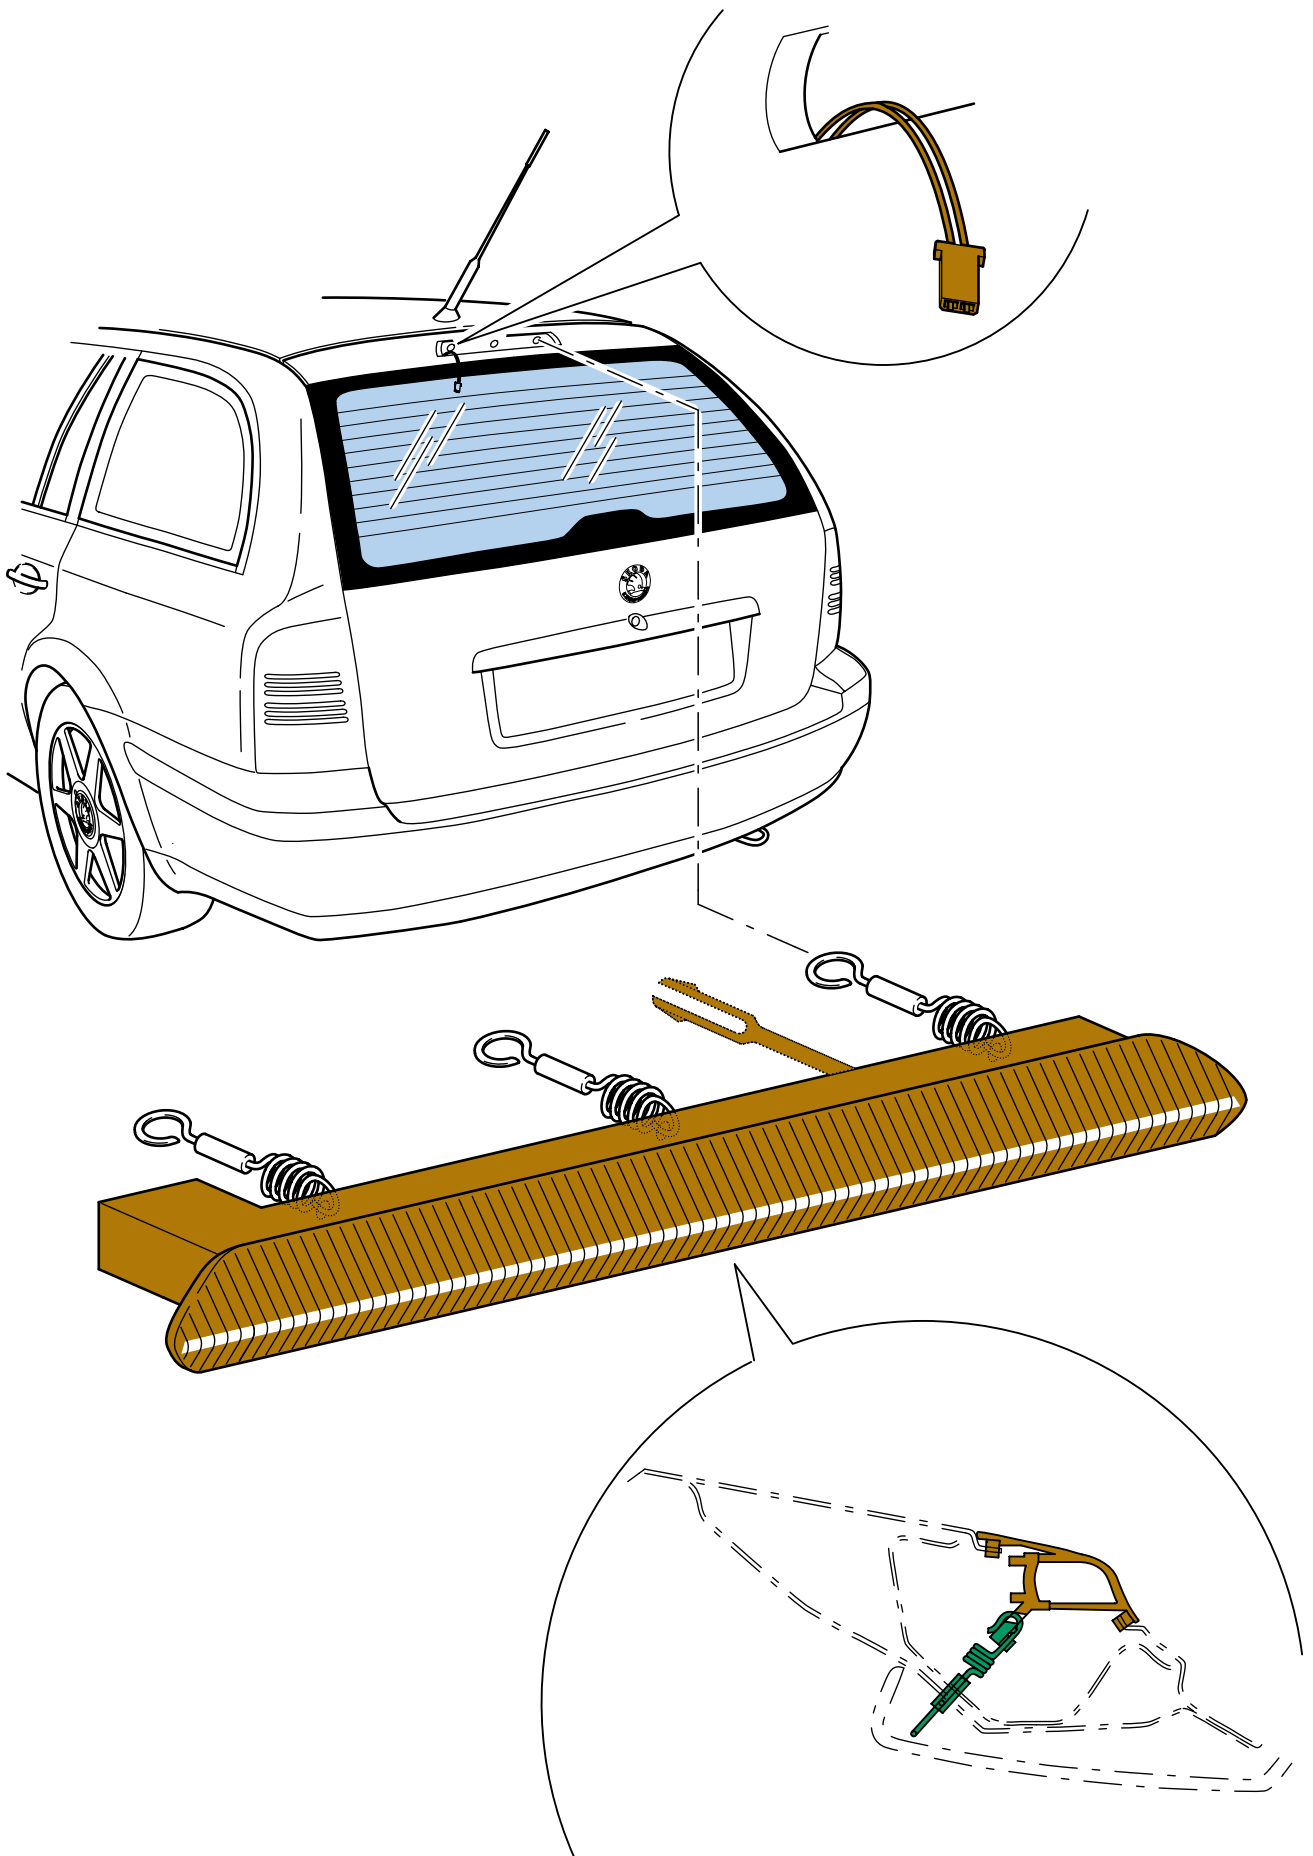

Folio  
Klarsichtfolie  
Průhledná folie

CELETTE

OCTAVIA

1996

VAS 5020