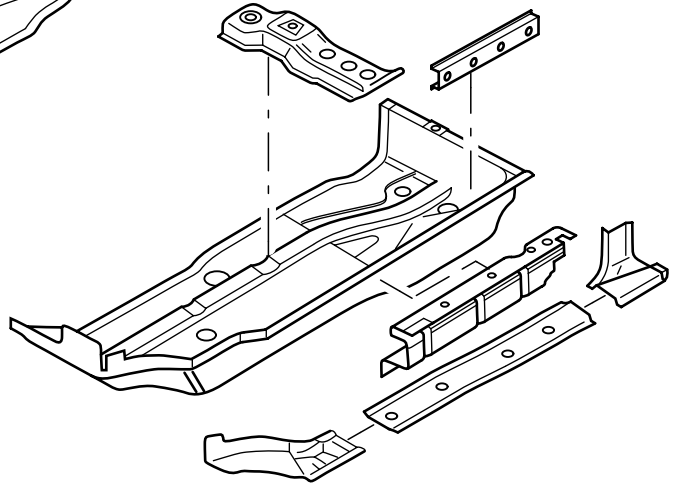

Folio  
Klarsichtfolie  
Průhledná folie

CELETTE

OCTAVIA

1996

VAS 5020