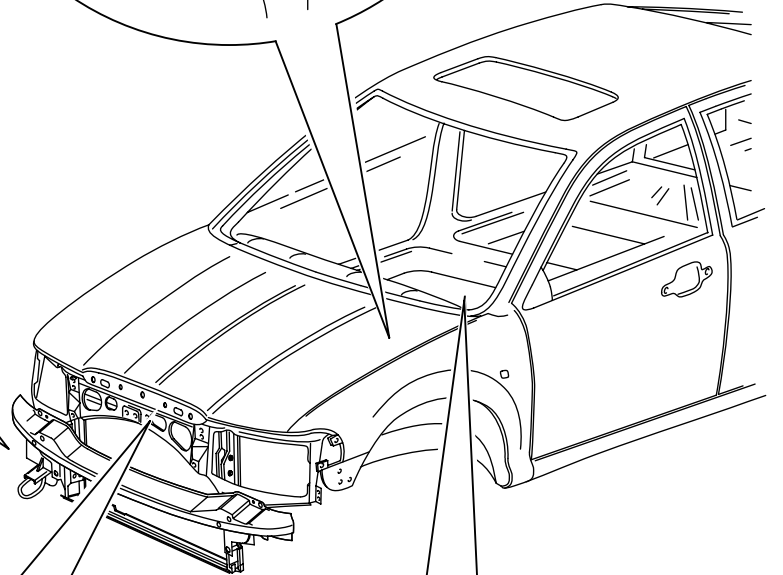

Folio  
Klarsichtfolie  
Průhledná folie

CELETTE

OCTAVIA

1996

VAS 5020