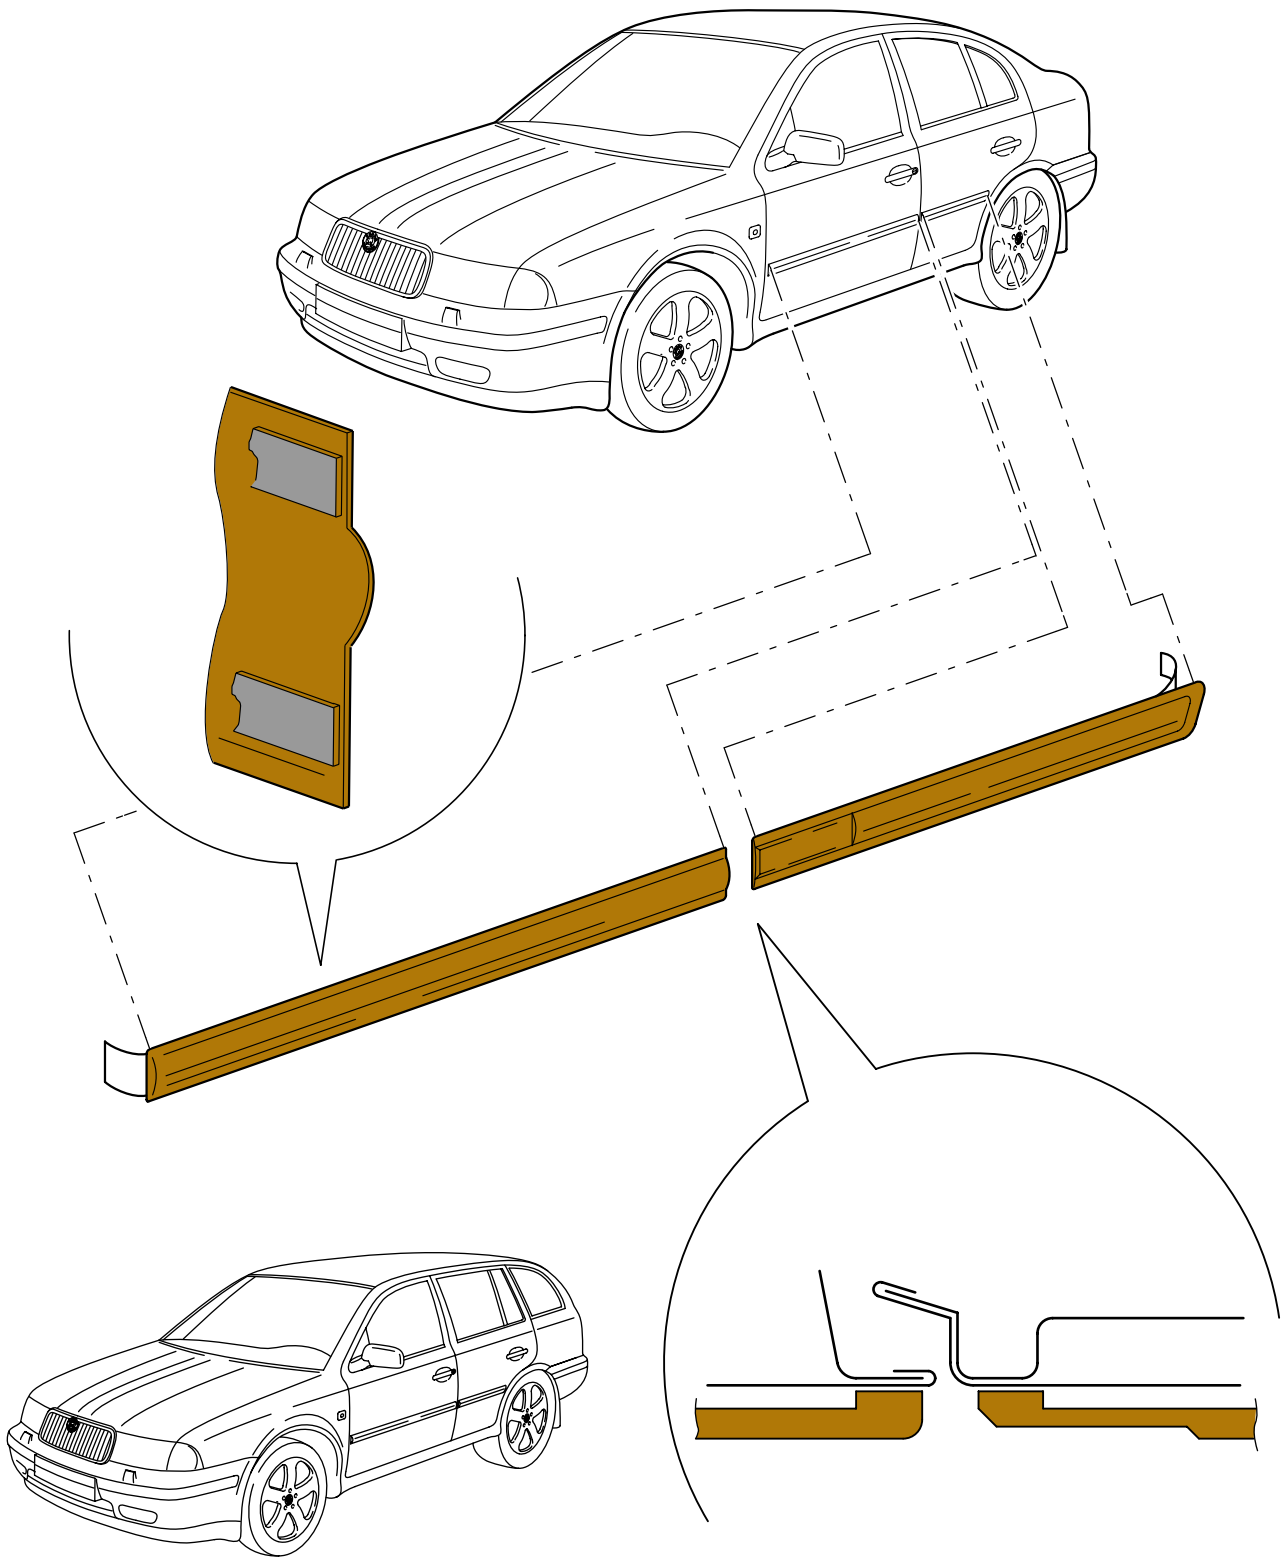

Folio  
Klarsichtfolie  
Průhledná folie

CELETTE

OCTAVIA

1996

VAS 5020