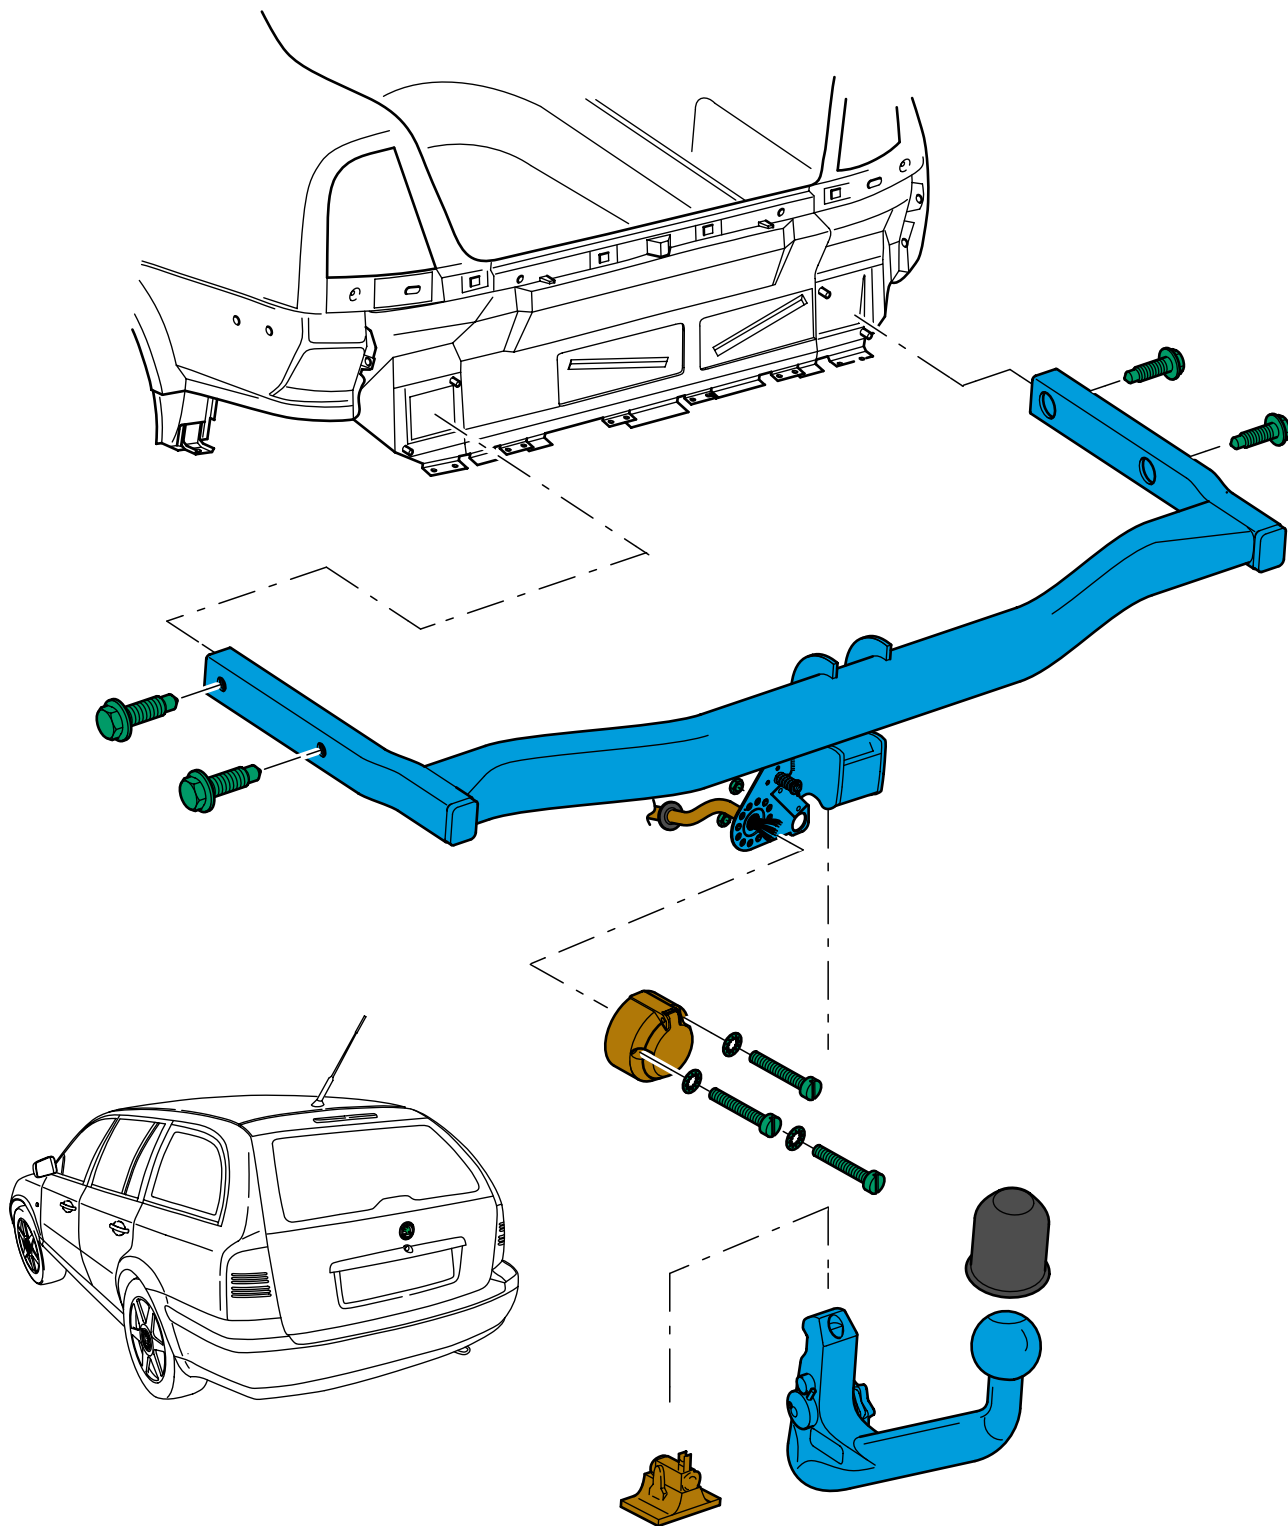

## **Karosserie**

Frontklappe	4
Tuer	5
Heckklappe	9
Innenverkleidung	11
Aussenspiegel, Innenspiegel	22
Verglasung	23
Dritte Bremsleuchte	25
Schiebeausstelldach	27
Dachleiste	28
Seitenschutzleiste	30
Innenausstattung	31
Stossfaenger	32
Airbag	35
Vordersitz	36
Hintersitz	38
Kindersitz	40
Armlehne	41
Rueckhaltesystem	42
Hinweisschilder	45
Anhaengerkupplung	47
Karosserieabdichtung	48
Stuetzpunkte fuer Wagenheber	52
Karosserie - Rep.Gruppe 50	53
Karosserie - Rep.Gruppe 51	55
Karosserie - Rep.Gruppe 53	59
Richtbank	64

Folio  
Klarsichtfolie  
Průhledná folie

CELETTE

OCTAVIA

1996

VAS 5020