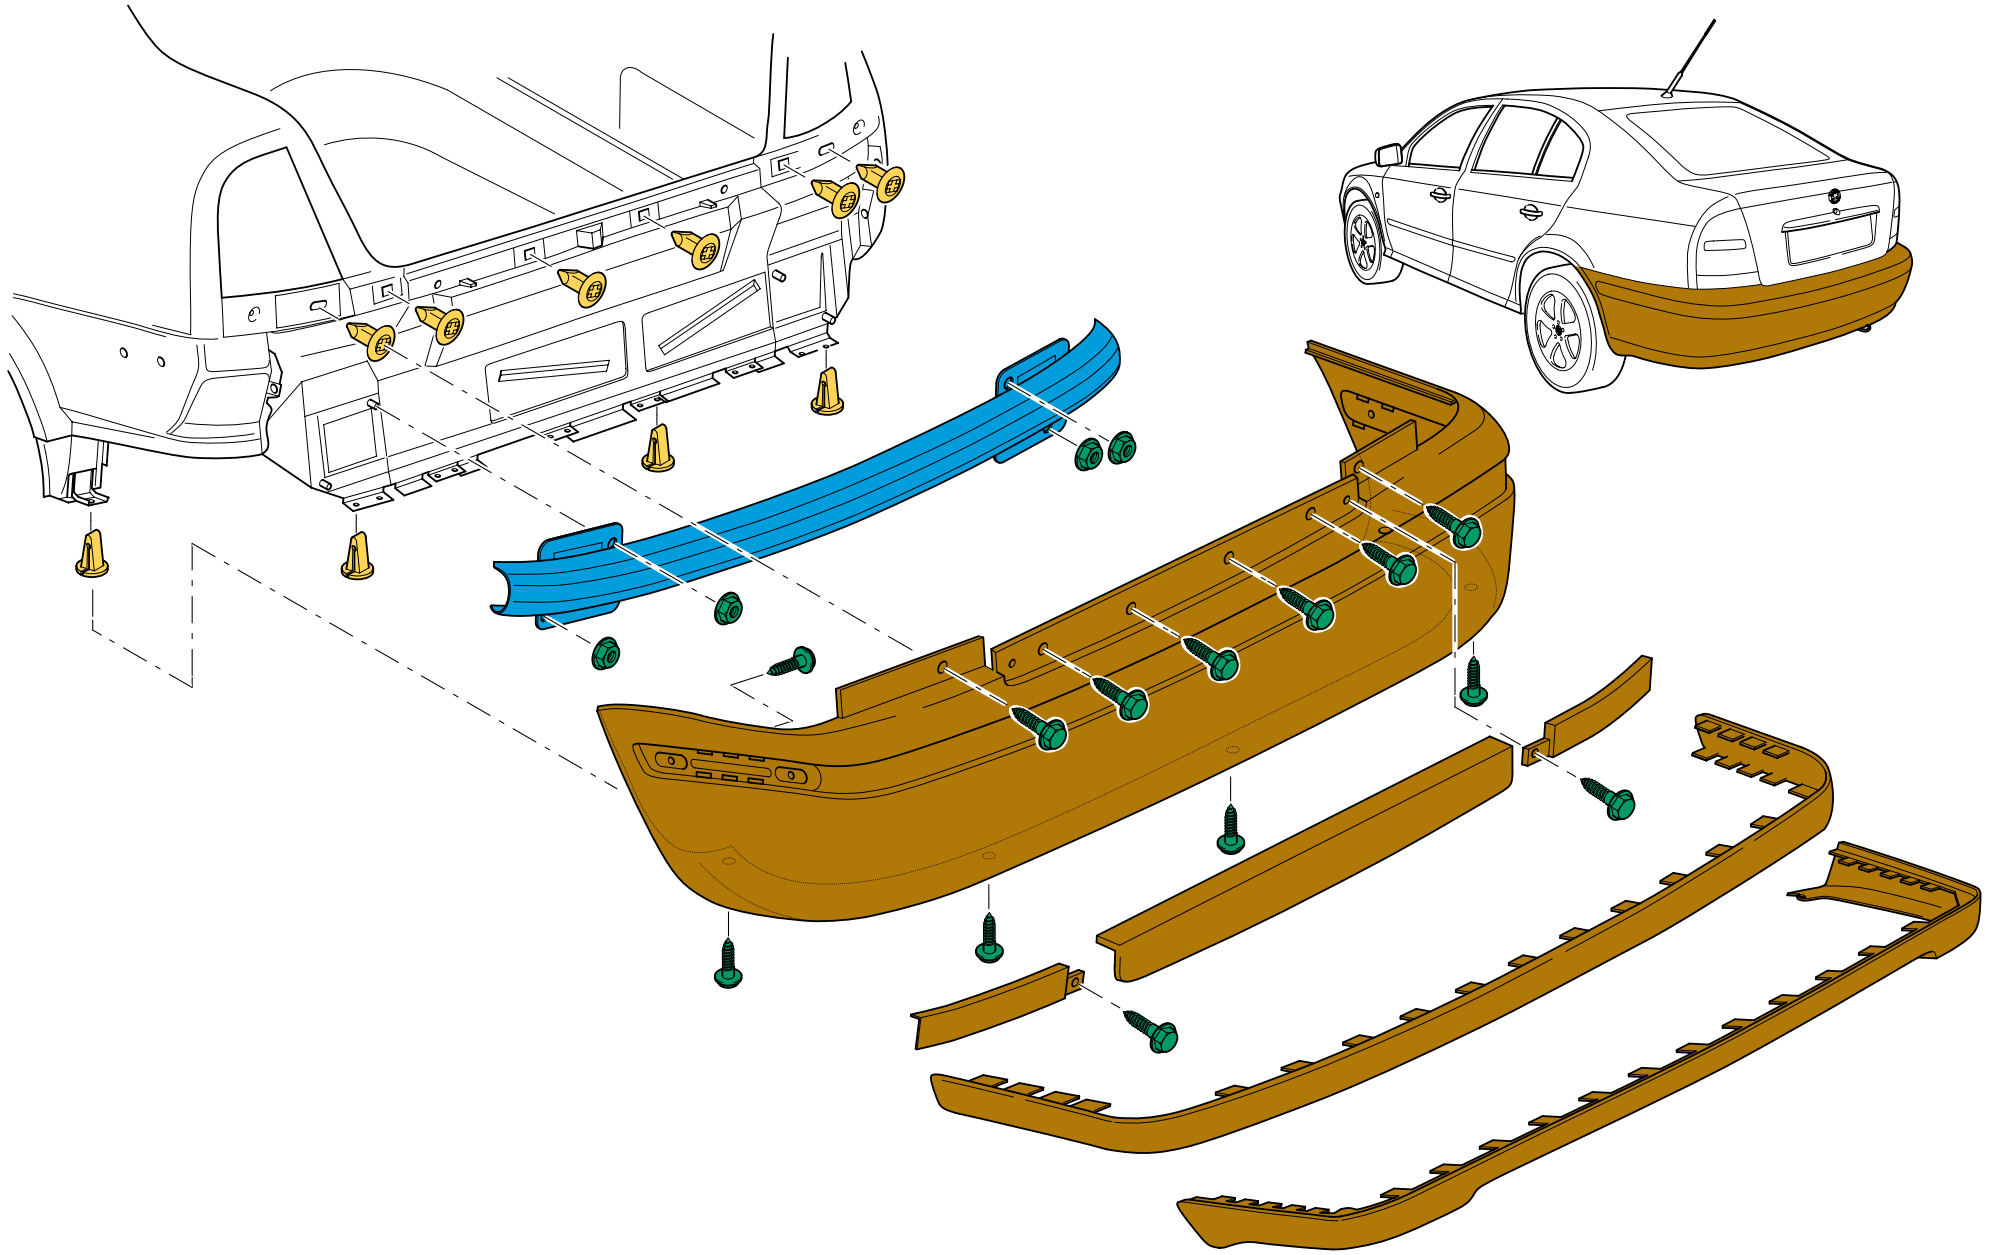

Folio  
Klarsichtfolie  
Průhledná folie

CELETTE

OCTAVIA

1996

VAS 5020