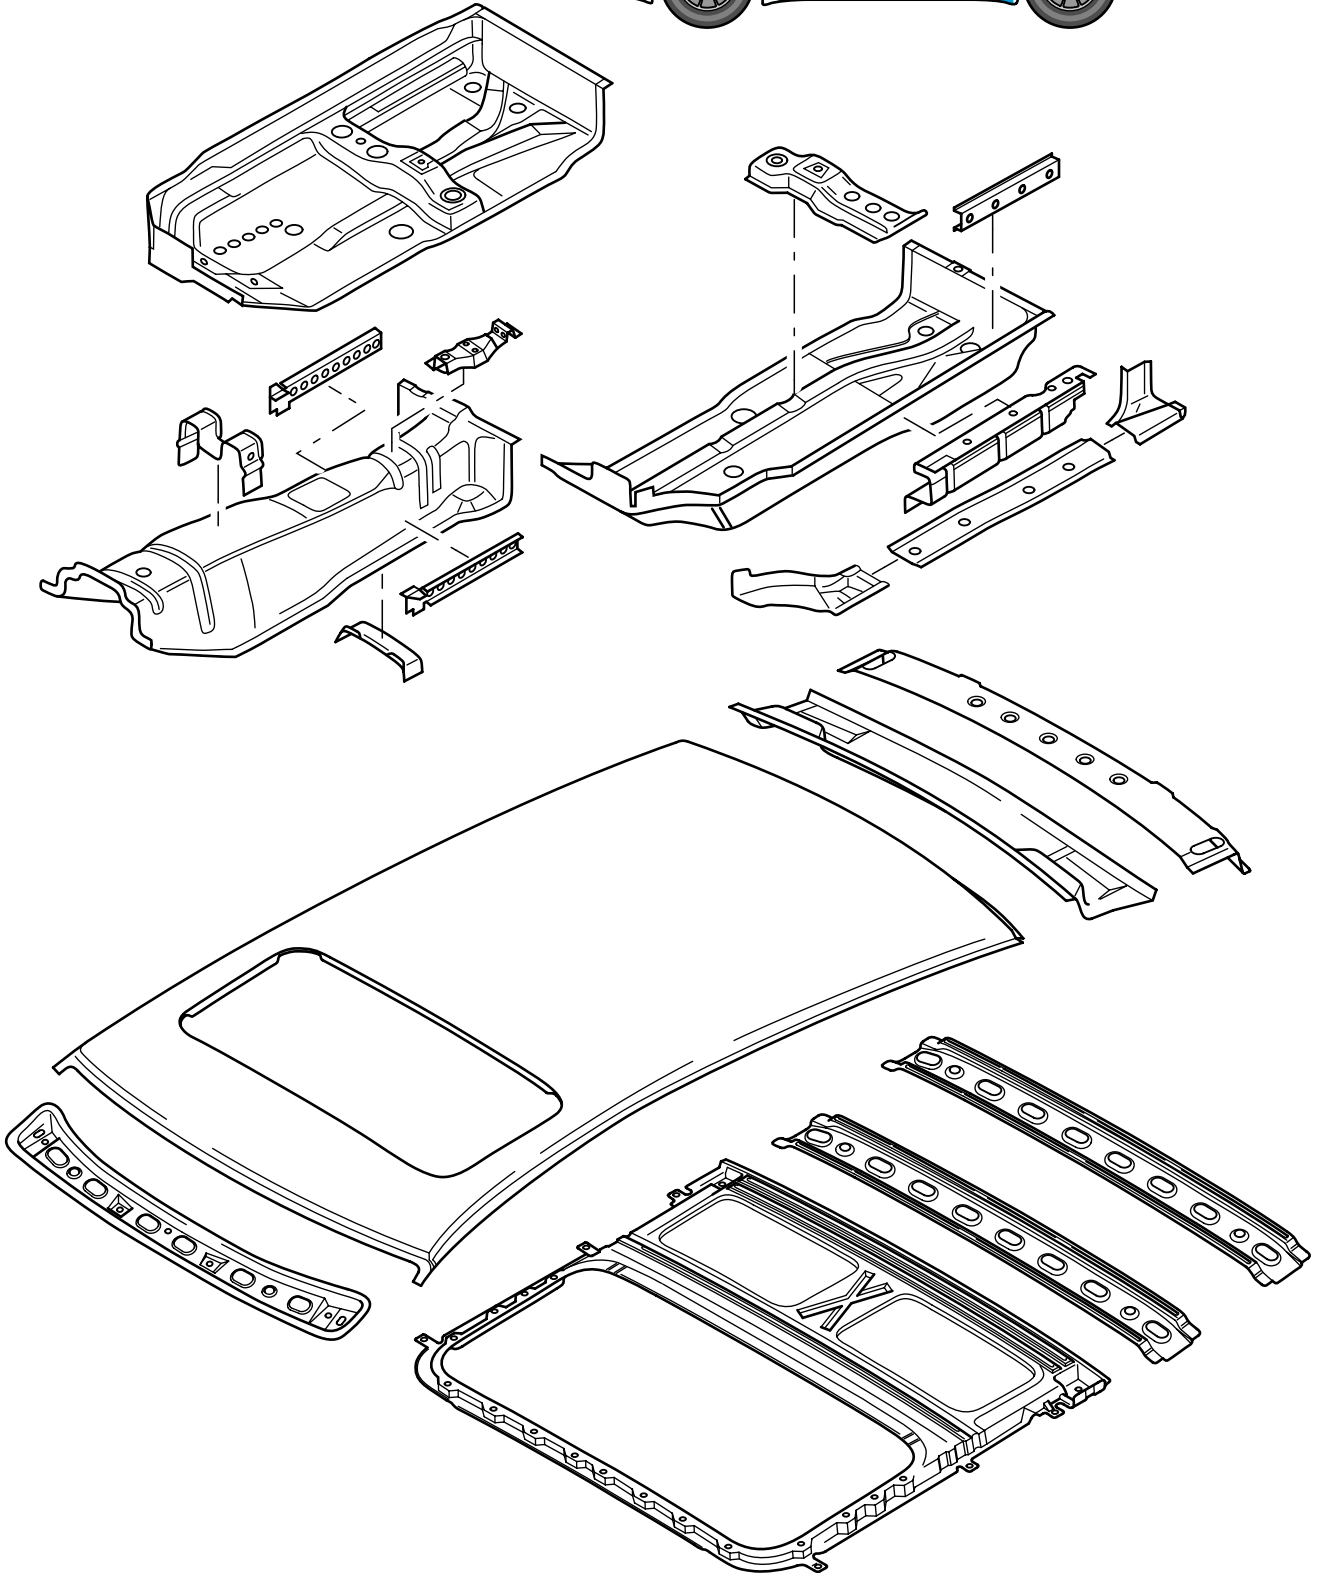

## **Karosserie**

Frontklappe	4
Tuer	5
Heckklappe	9
Innenverkleidung	11
Aussenspiegel, Innenspiegel	22
Verglasung	23
Dritte Bremsleuchte	25
Schiebeausstelldach	27
Dachleiste	28
Seitenschutzleiste	30
Innenausstattung	31
Stossfaenger	32
Airbag	35
Vordersitz	36
Hintersitz	38
Kindersitz	40
Armlehne	41
Rueckhaltesystem	42
Hinweisschilder	45
Anhaengerkupplung	47
Karosserieabdichtung	48
Stuetzpunkte fuer Wagenheber	52
Karosserie - Rep.Gruppe 50	53
Karosserie - Rep.Gruppe 51	55
Karosserie - Rep.Gruppe 53	59
Richtbank	64

Folio  
Klarsichtfolie  
Průhledná folie

CELETTE

OCTAVIA

1996

VAS 5020