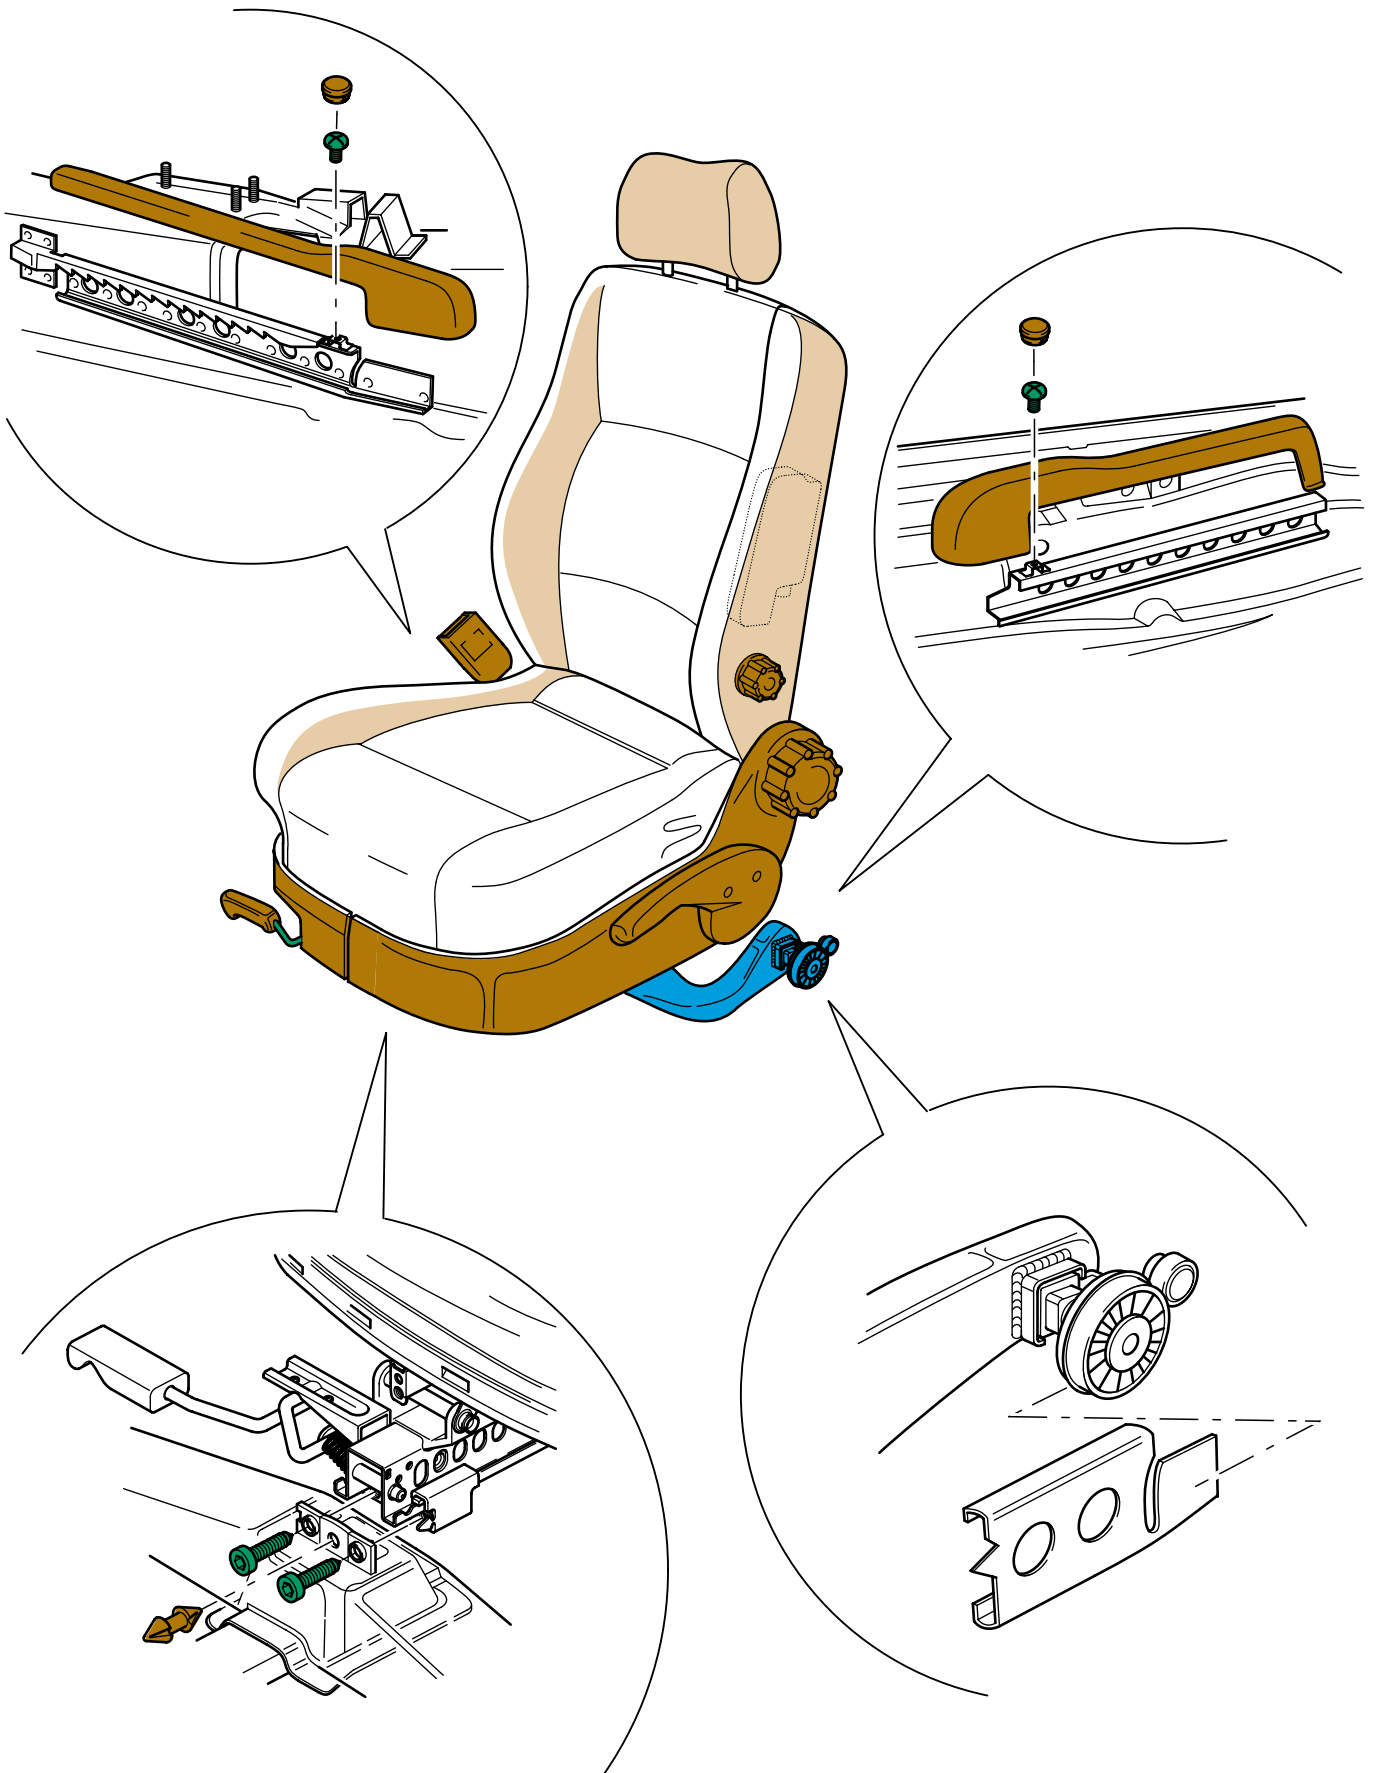

Folio  
Klarsichtfolie  
Průhledná folie

CELETTE

OCTAVIA

1996

VAS 5020