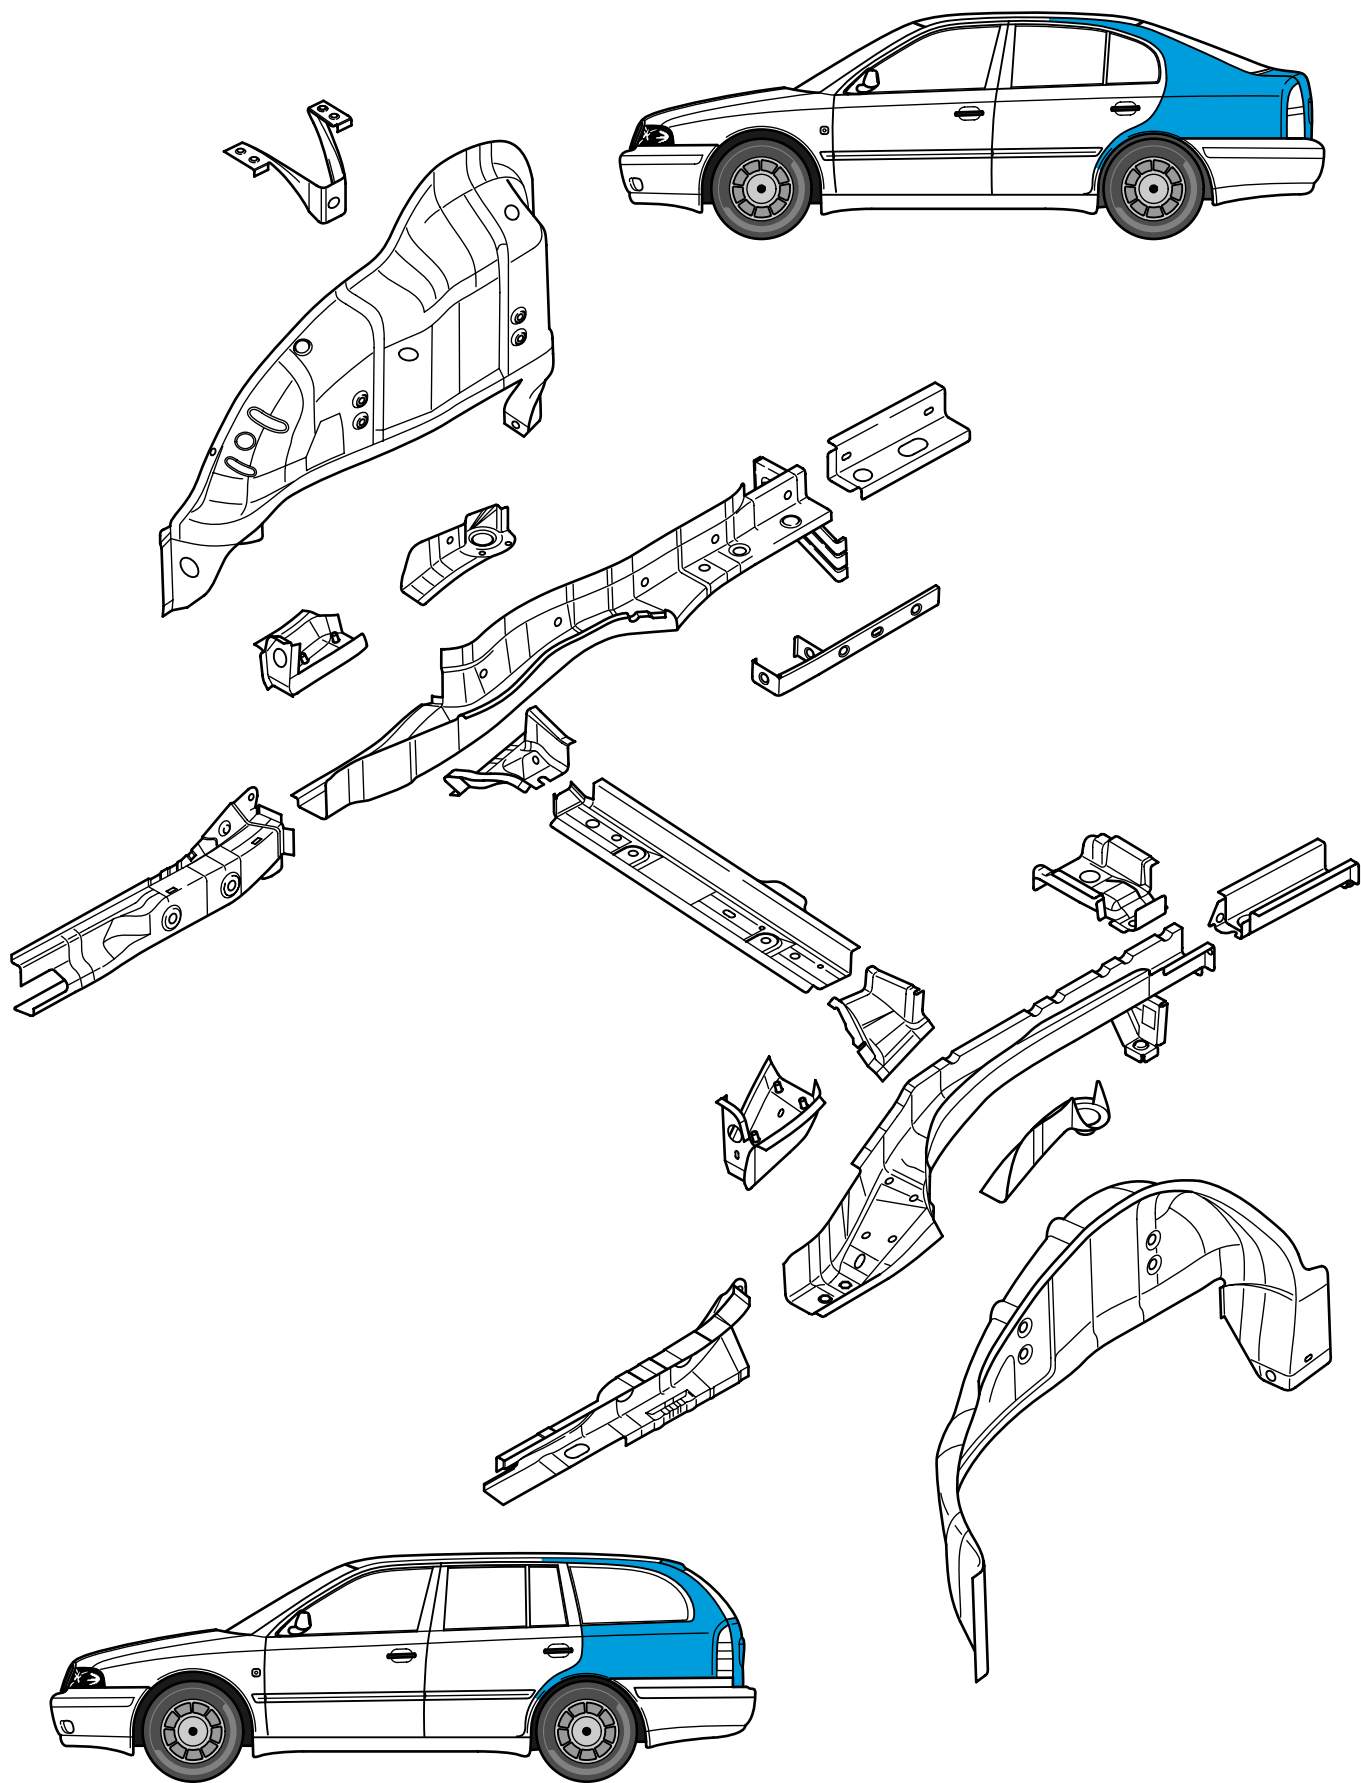

## **Karosserie**

Frontklappe	4
Tuer	5
Heckklappe	9
Innenverkleidung	11
Aussenspiegel, Innenspiegel	22
Verglasung	23
Dritte Bremsleuchte	25
Schiebeausstelldach	27
Dachleiste	28
Seitenschutzleiste	30
Innenausstattung	31
Stossfaenger	32
Airbag	35
Vordersitz	36
Hintersitz	38
Kindersitz	40
Armlehne	41
Rueckhaltesystem	42
Hinweisschilder	45
Anhaengerkupplung	47
Karosserieabdichtung	48
Stuetzpunkte fuer Wagenheber	52
Karosserie - Rep.Gruppe 50	53
Karosserie - Rep.Gruppe 51	55
Karosserie - Rep.Gruppe 53	59
Richtbank	64

Glass / Window  
Glas / Fenster  
Sklo / Okna

Plastic screws  
Kunststoff-Schrauben  
Plastové přichytky

Fabric / Paper  
Gewebe / Papier  
Tkanina / Papír

Metal bolts / screws  
Metall-Schrauben  
Šrouby

Folio  
Klarsichtfolie  
Průhledná folie

CELETTE

OCTAVIA

1996

VAS 5020