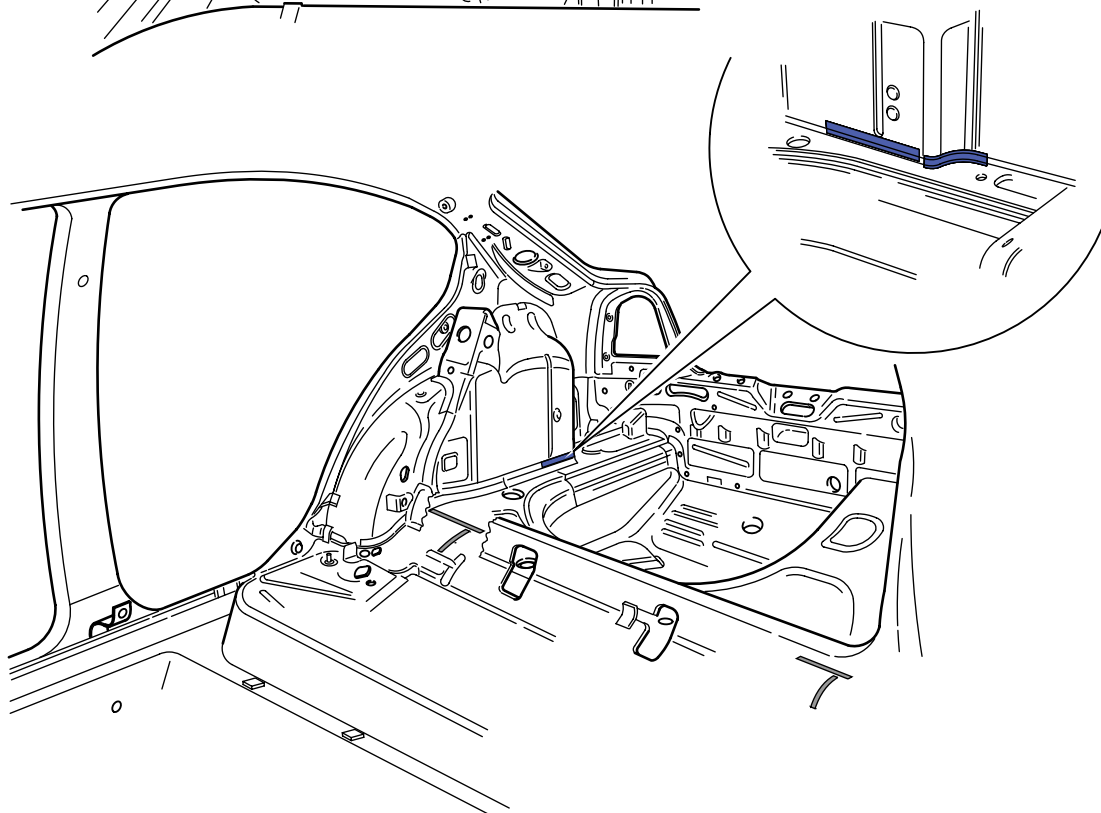

Folio  
Klarsichtfolie  
Průhledná folie

CELETTE

OCTAVIA

1996

VAS 5020