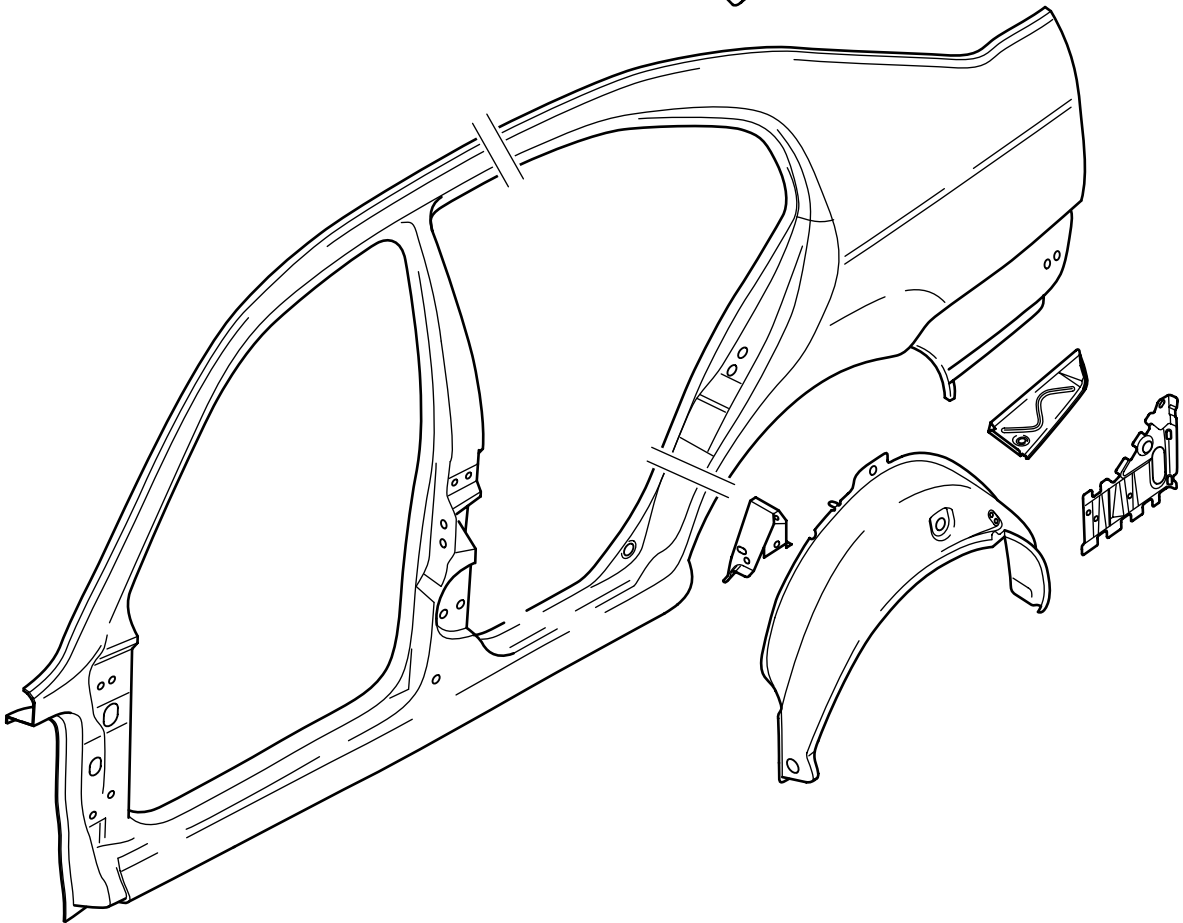

Folio  
Klarsichtfolie  
Průhledná folie

CELETTE

OCTAVIA

1996

VAS 5020