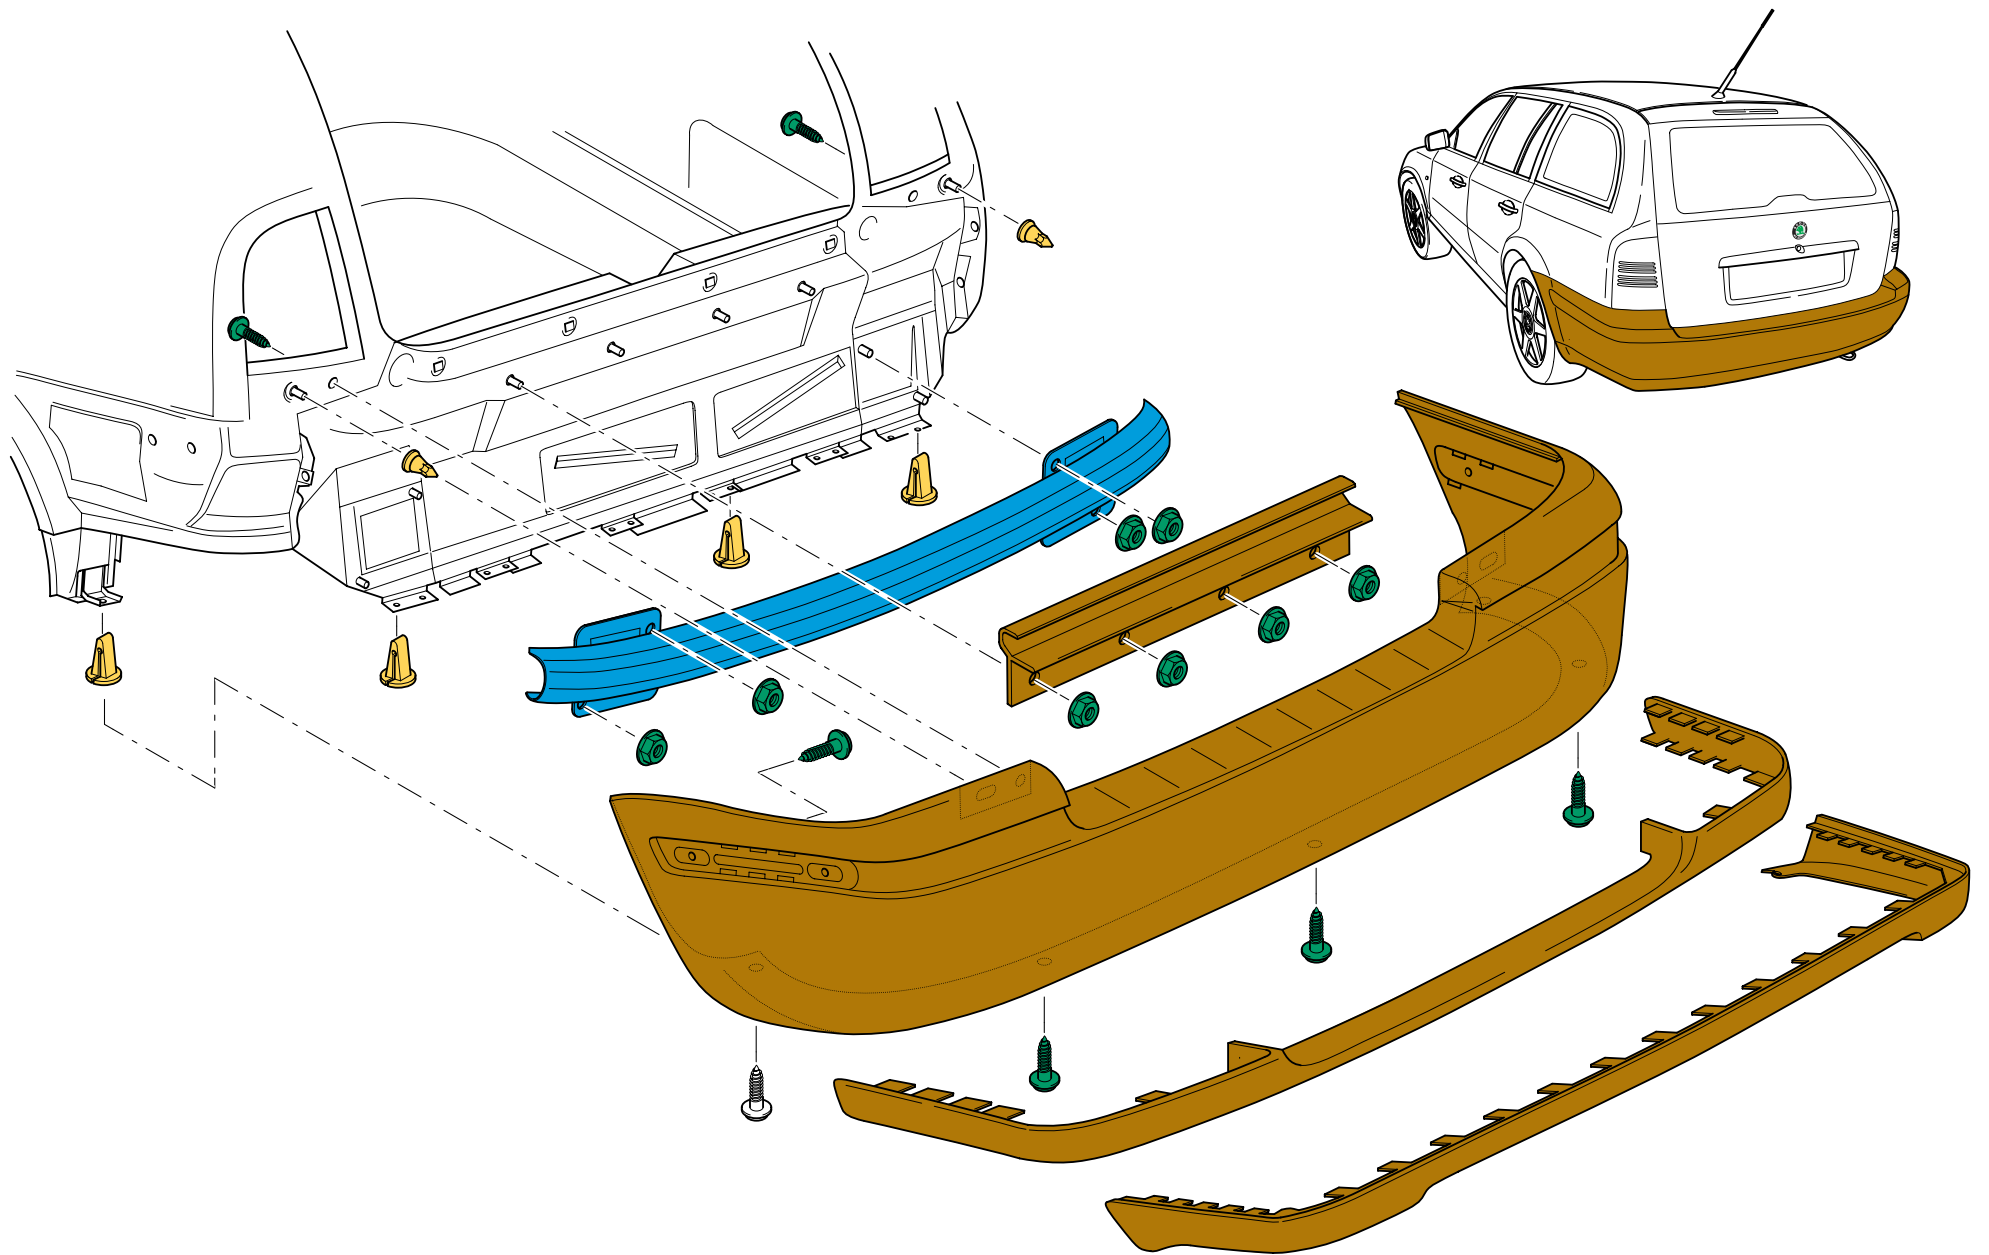

Folio  
Klarsichtfolie  
Průhledná folie

CELETTE

OCTAVIA

1996

VAS 5020