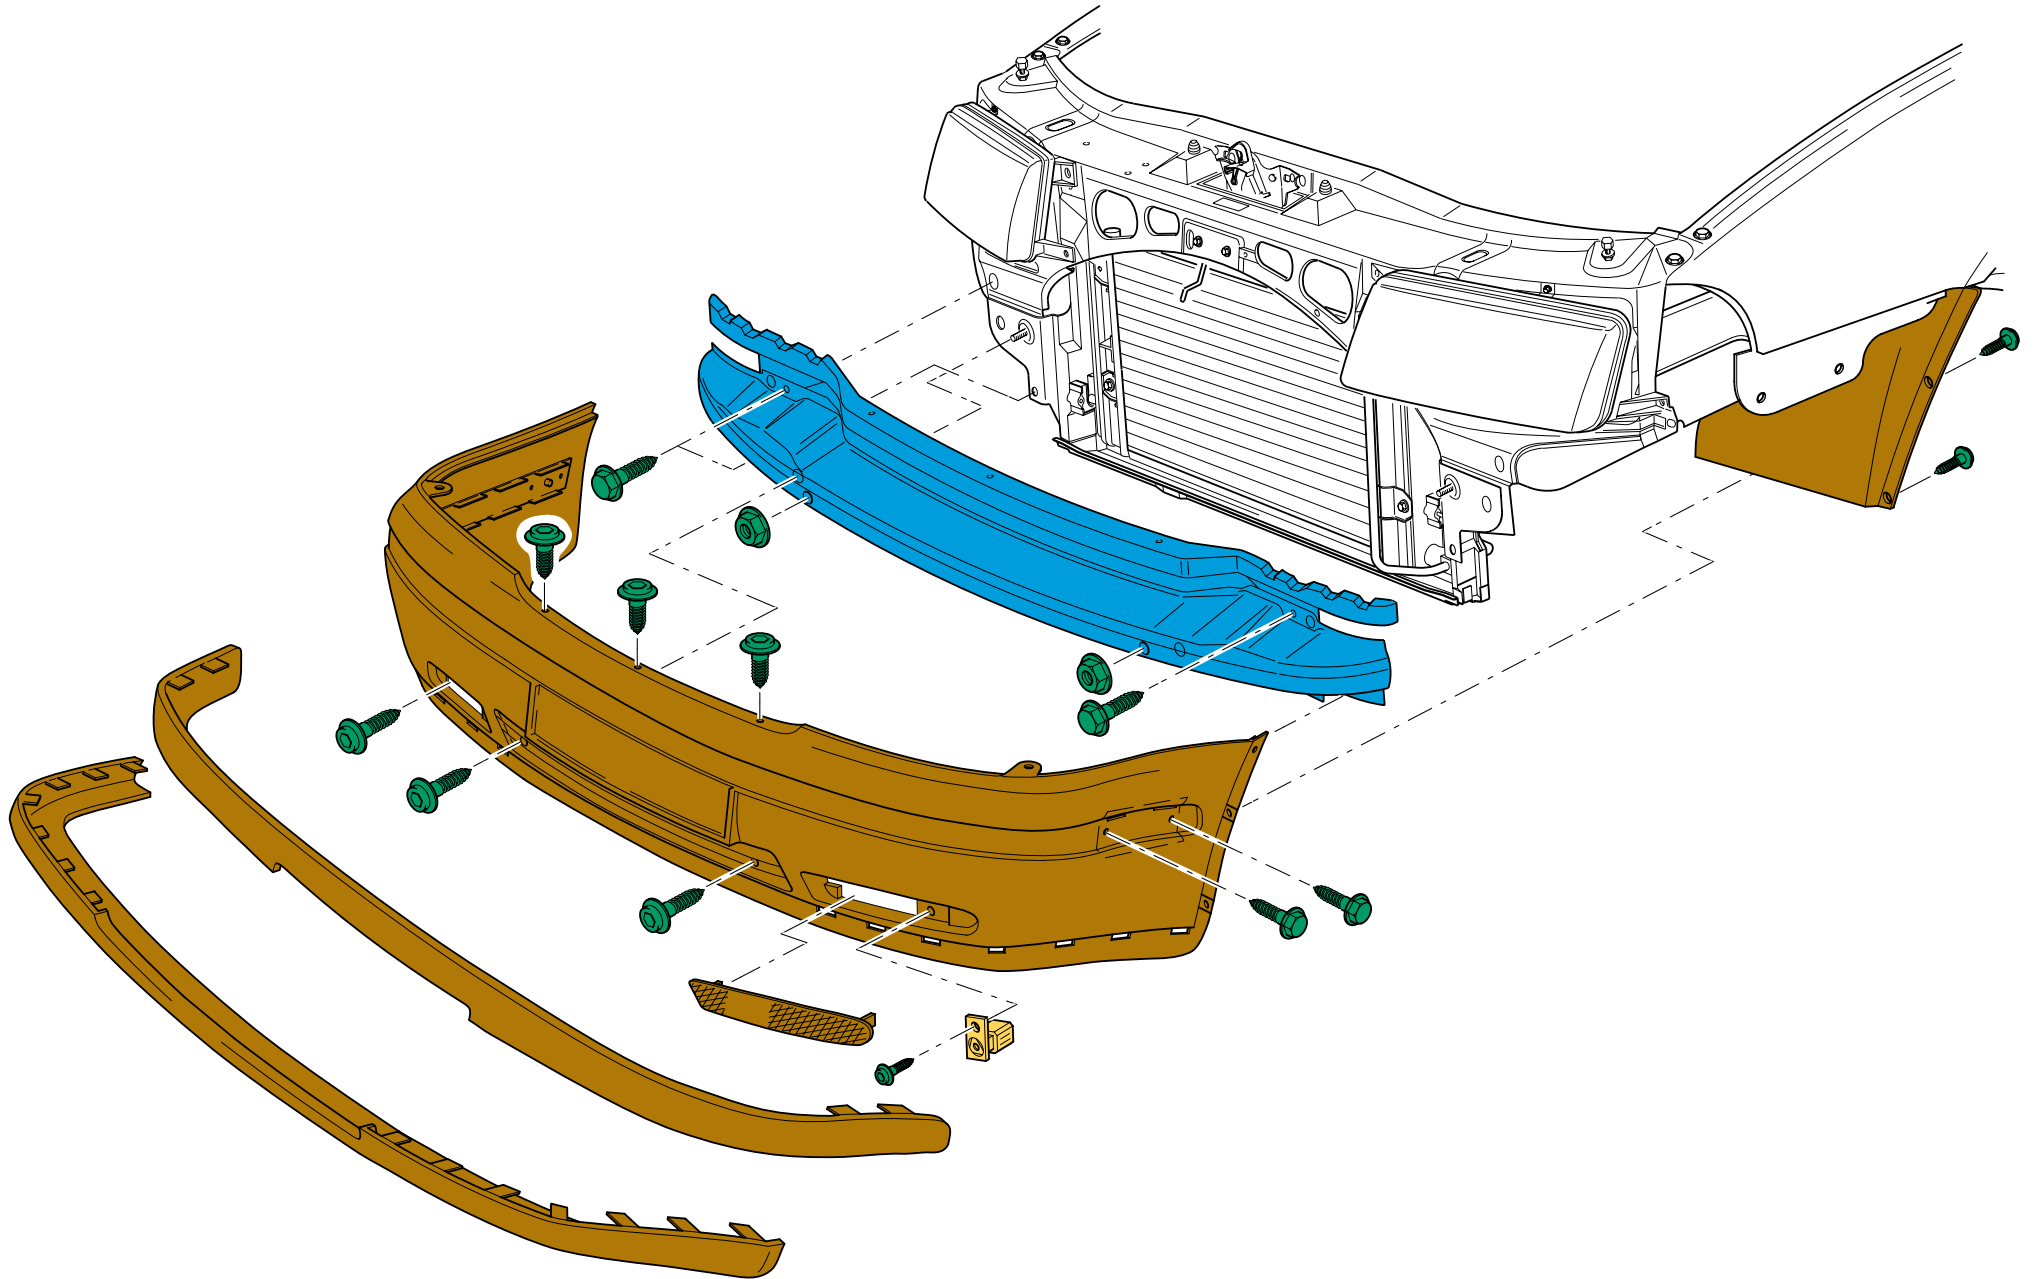

Folio  
Klarsichtfolie  
Průhledná folie

CELETTE

OCTAVIA

1996

VAS 5020