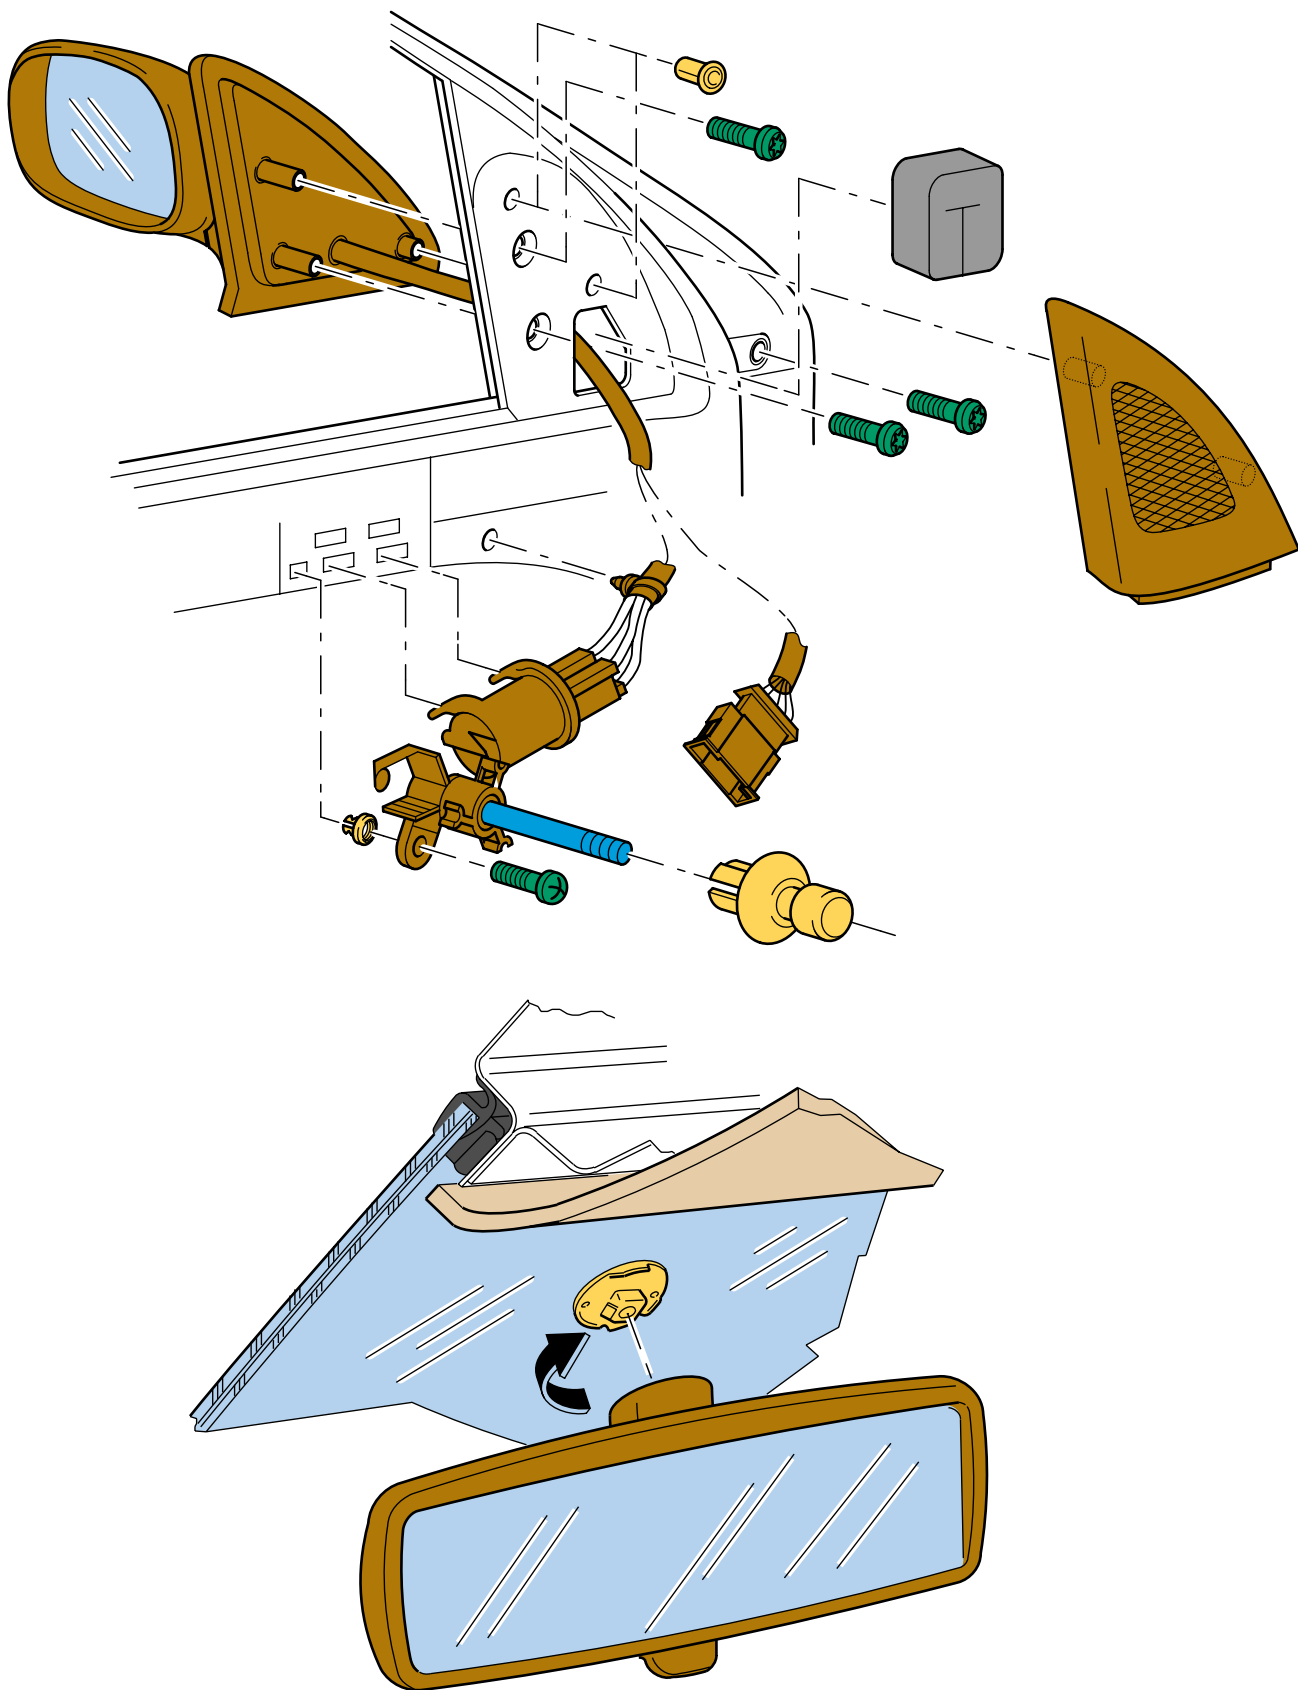

Folio  
Klarsichtfolie  
Průhledná folie

CELETTE

OCTAVIA

1996

VAS 5020