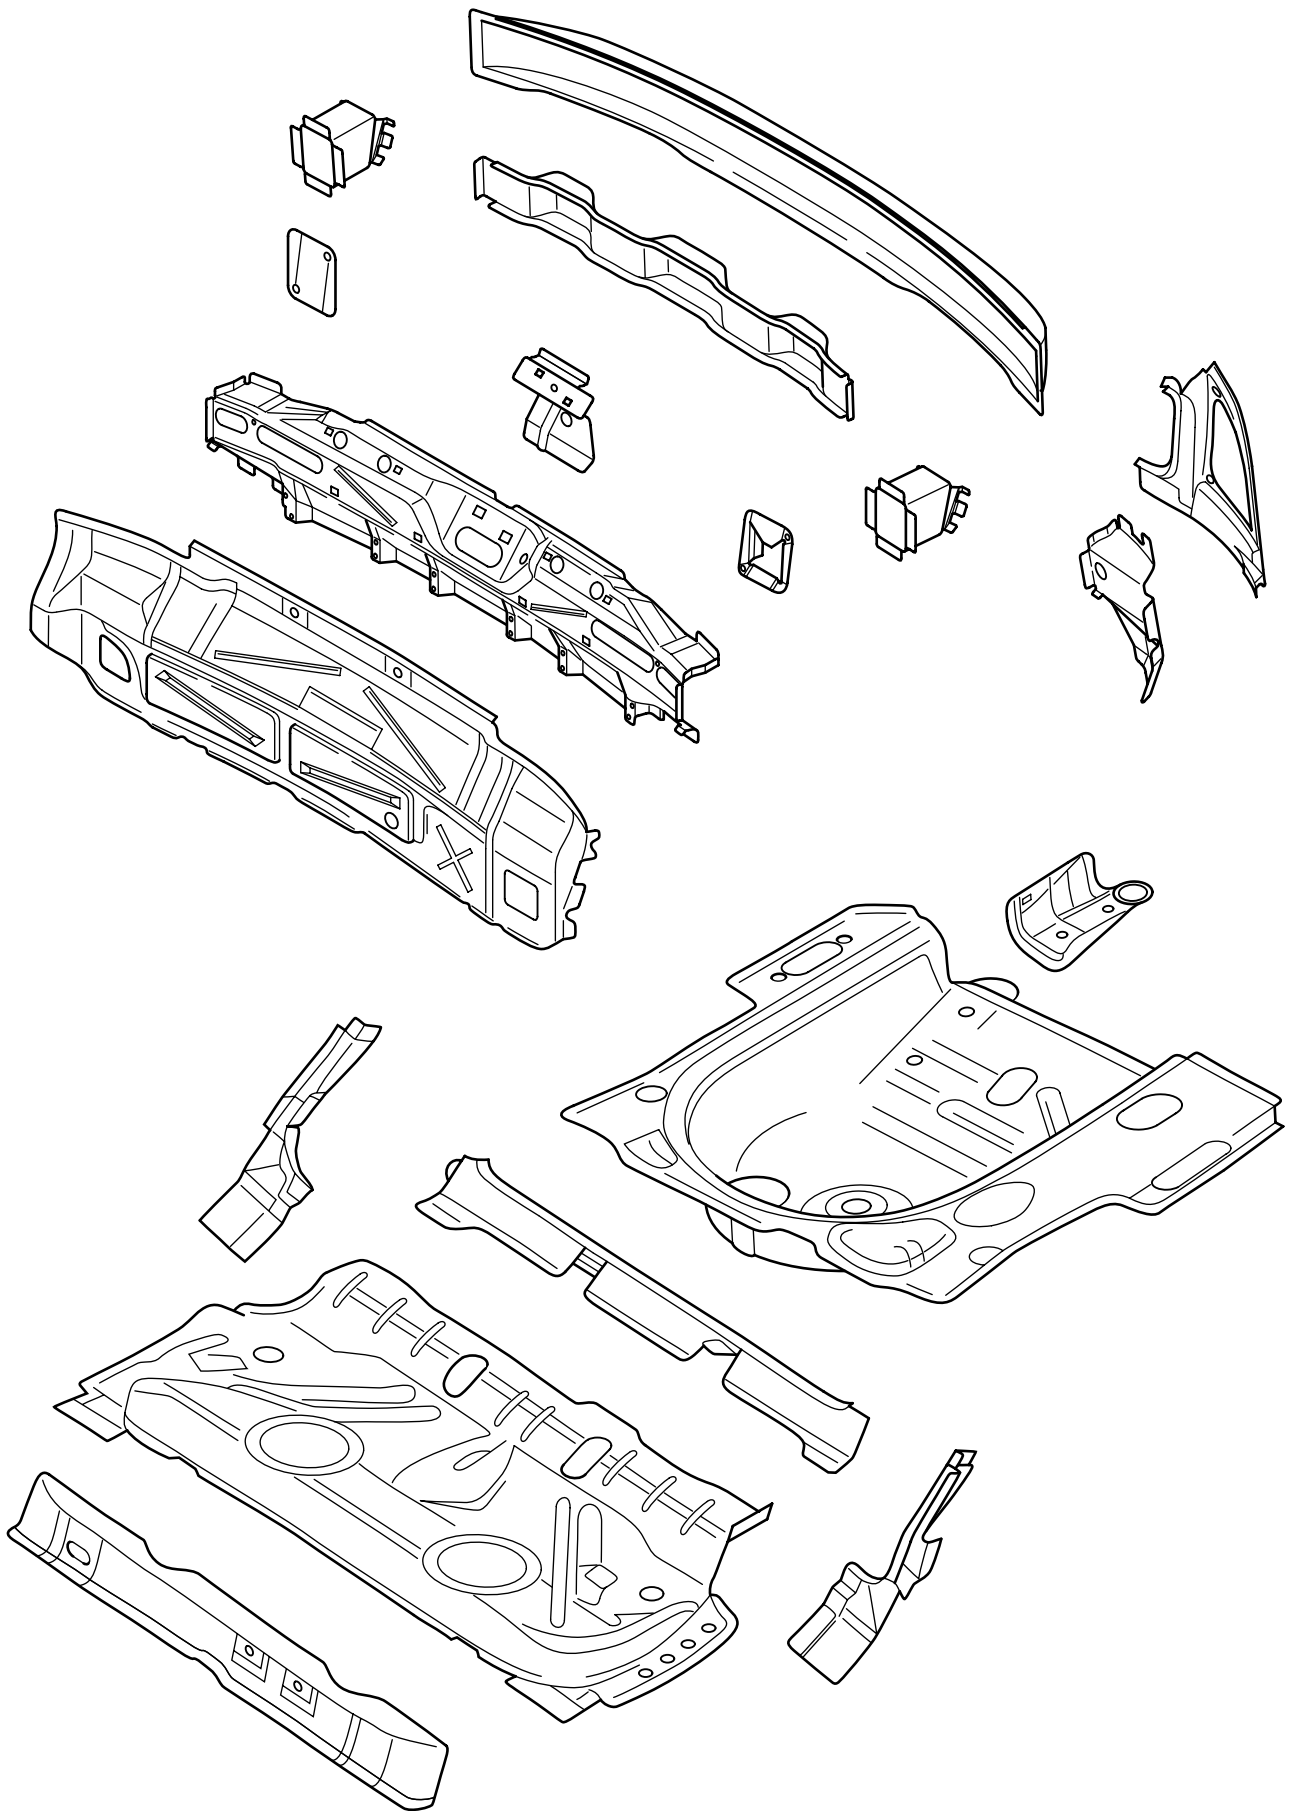

## **Karosserie**

Frontklappe	4
Tuer	5
Heckklappe	9
Innenverkleidung	11
Aussenspiegel, Innenspiegel	22
Verglasung	23
Dritte Bremsleuchte	25
Schiebeausstelldach	27
Dachleiste	28
Seitenschutzleiste	30
Innenausstattung	31
Stossfaenger	32
Airbag	35
Vordersitz	36
Hintersitz	38
Kindersitz	40
Armlehne	41
Rueckhaltesystem	42
Hinweisschilder	45
Anhaengerkupplung	47
Karosserieabdichtung	48
Stuetzpunkte fuer Wagenheber	52
Karosserie - Rep.Gruppe 50	53
Karosserie - Rep.Gruppe 51	55
Karosserie - Rep.Gruppe 53	59
Richtbank	64

Glass / Window  
Glas / Fenster  
Sklo / Okna

Plastic screws  
Kunststoff-Schrauben  
Plastové přichytky

Fabric / Paper  
Gewebe / Papier  
Tkanina / Papír

Metal bolts / screws  
Metall-Schrauben  
Šrouby

Folio  
Klarsichtfolie  
Průhledná folie

CELETTE

OCTAVIA

1996

VAS 5020