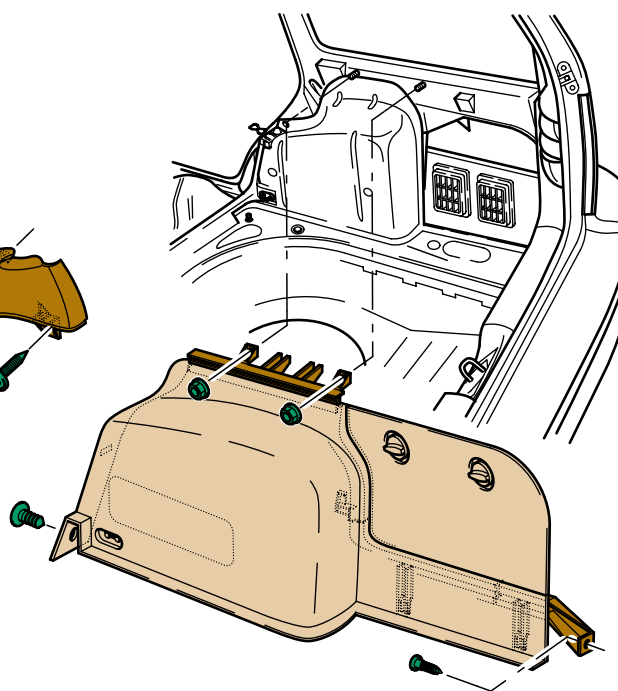

Folio  
Klarsichtfolie  
Průhledná folie

CELETTE

OCTAVIA

1996

VAS 5020