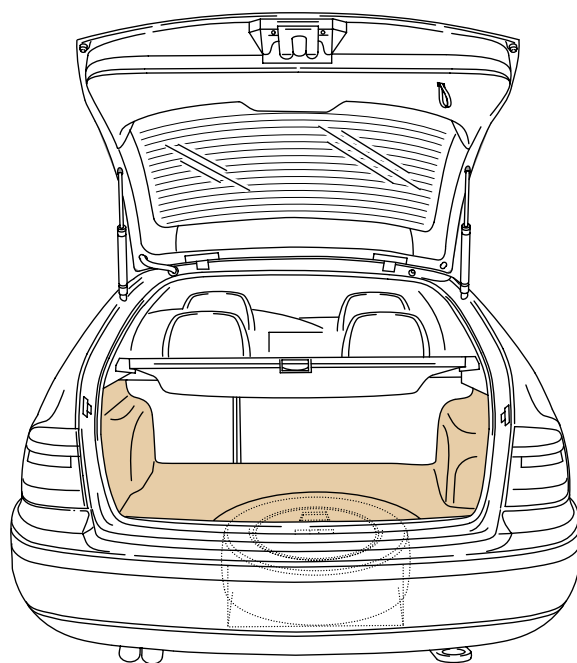

Folio  
Klarsichtfolie  
Průhledná folie

CELETTE

OCTAVIA

1996

VAS 5020