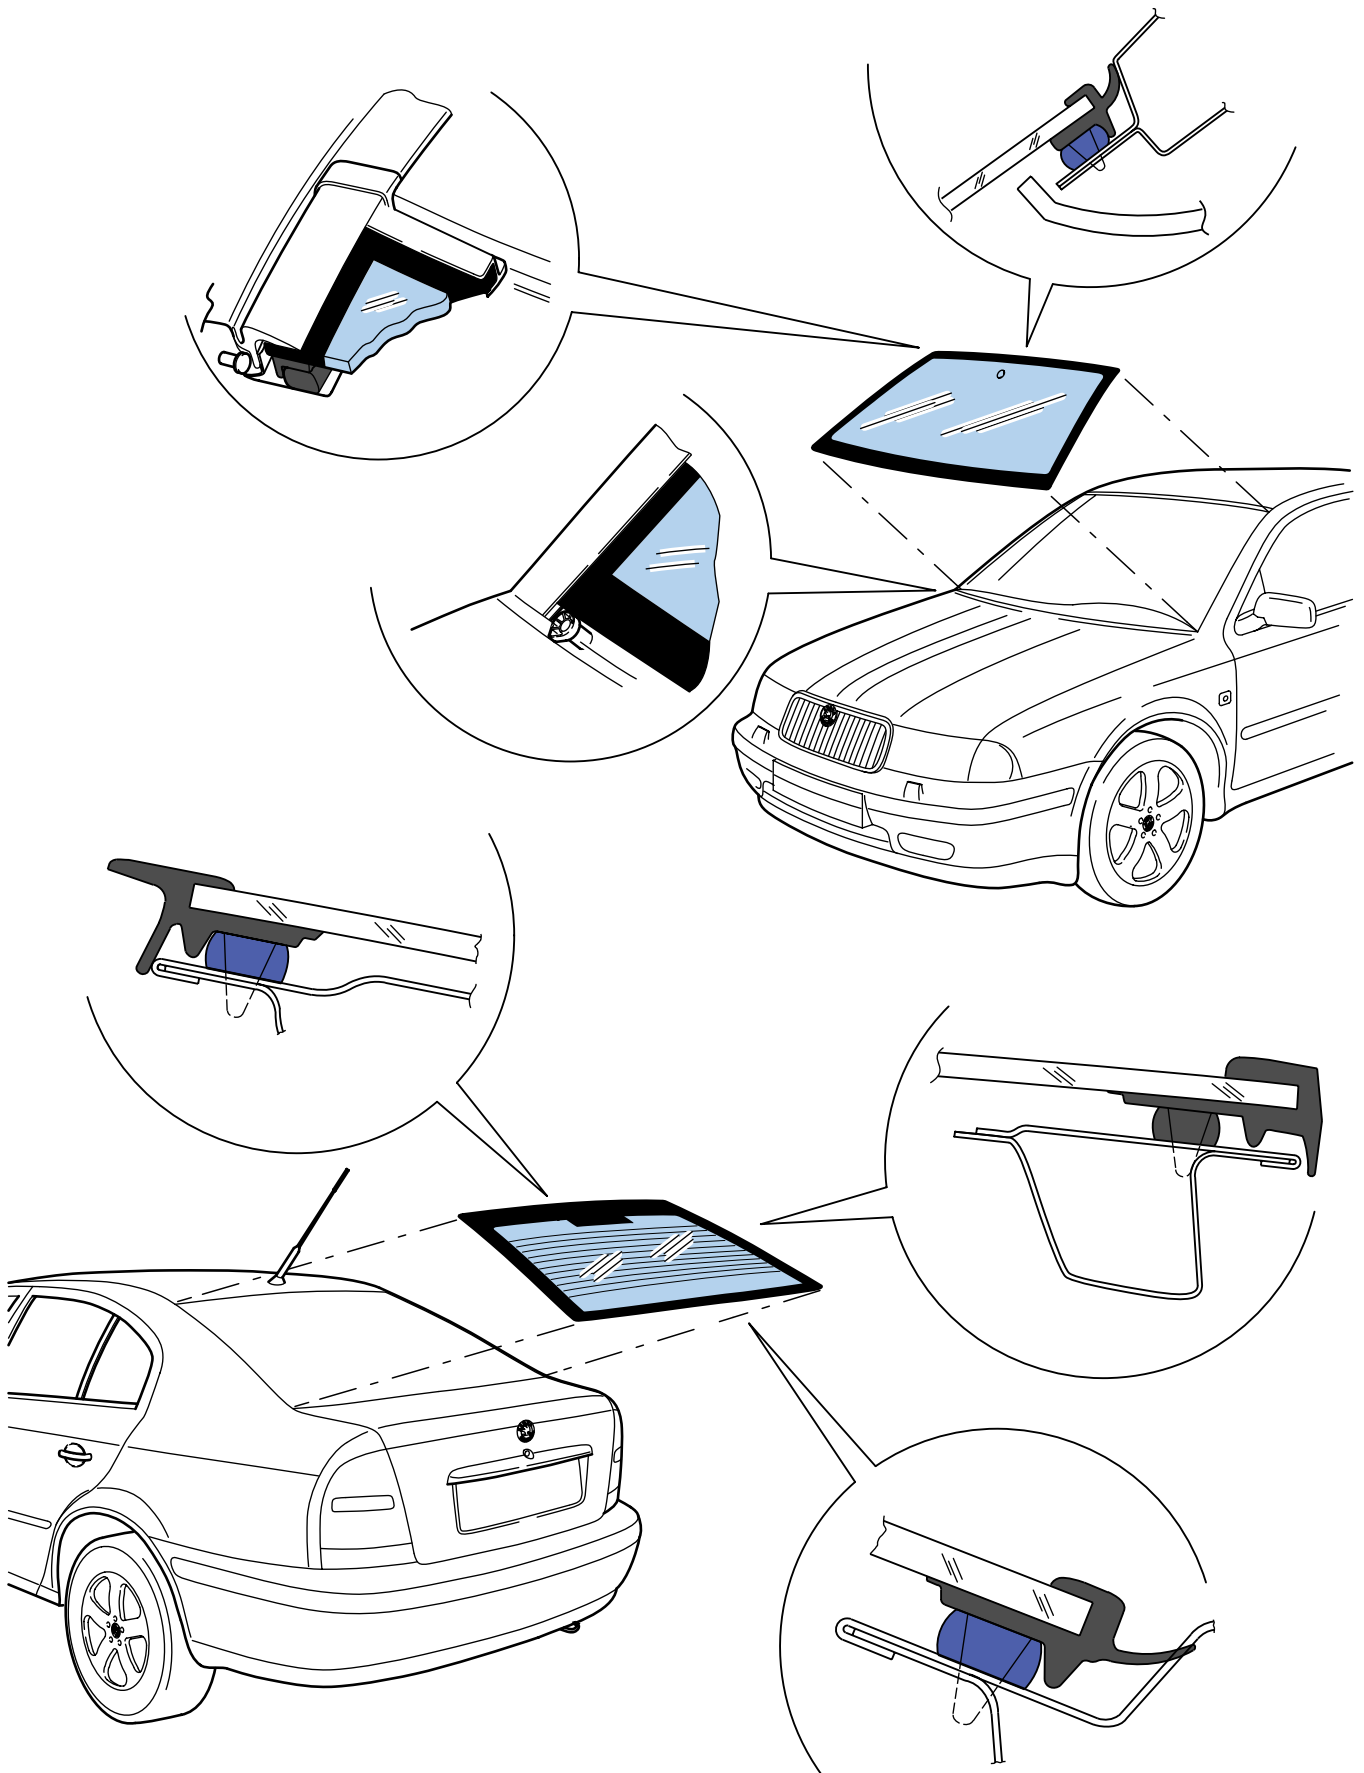

Folio  
Klarsichtfolie  
Průhledná folie

CELETTE

OCTAVIA

1996

VAS 5020