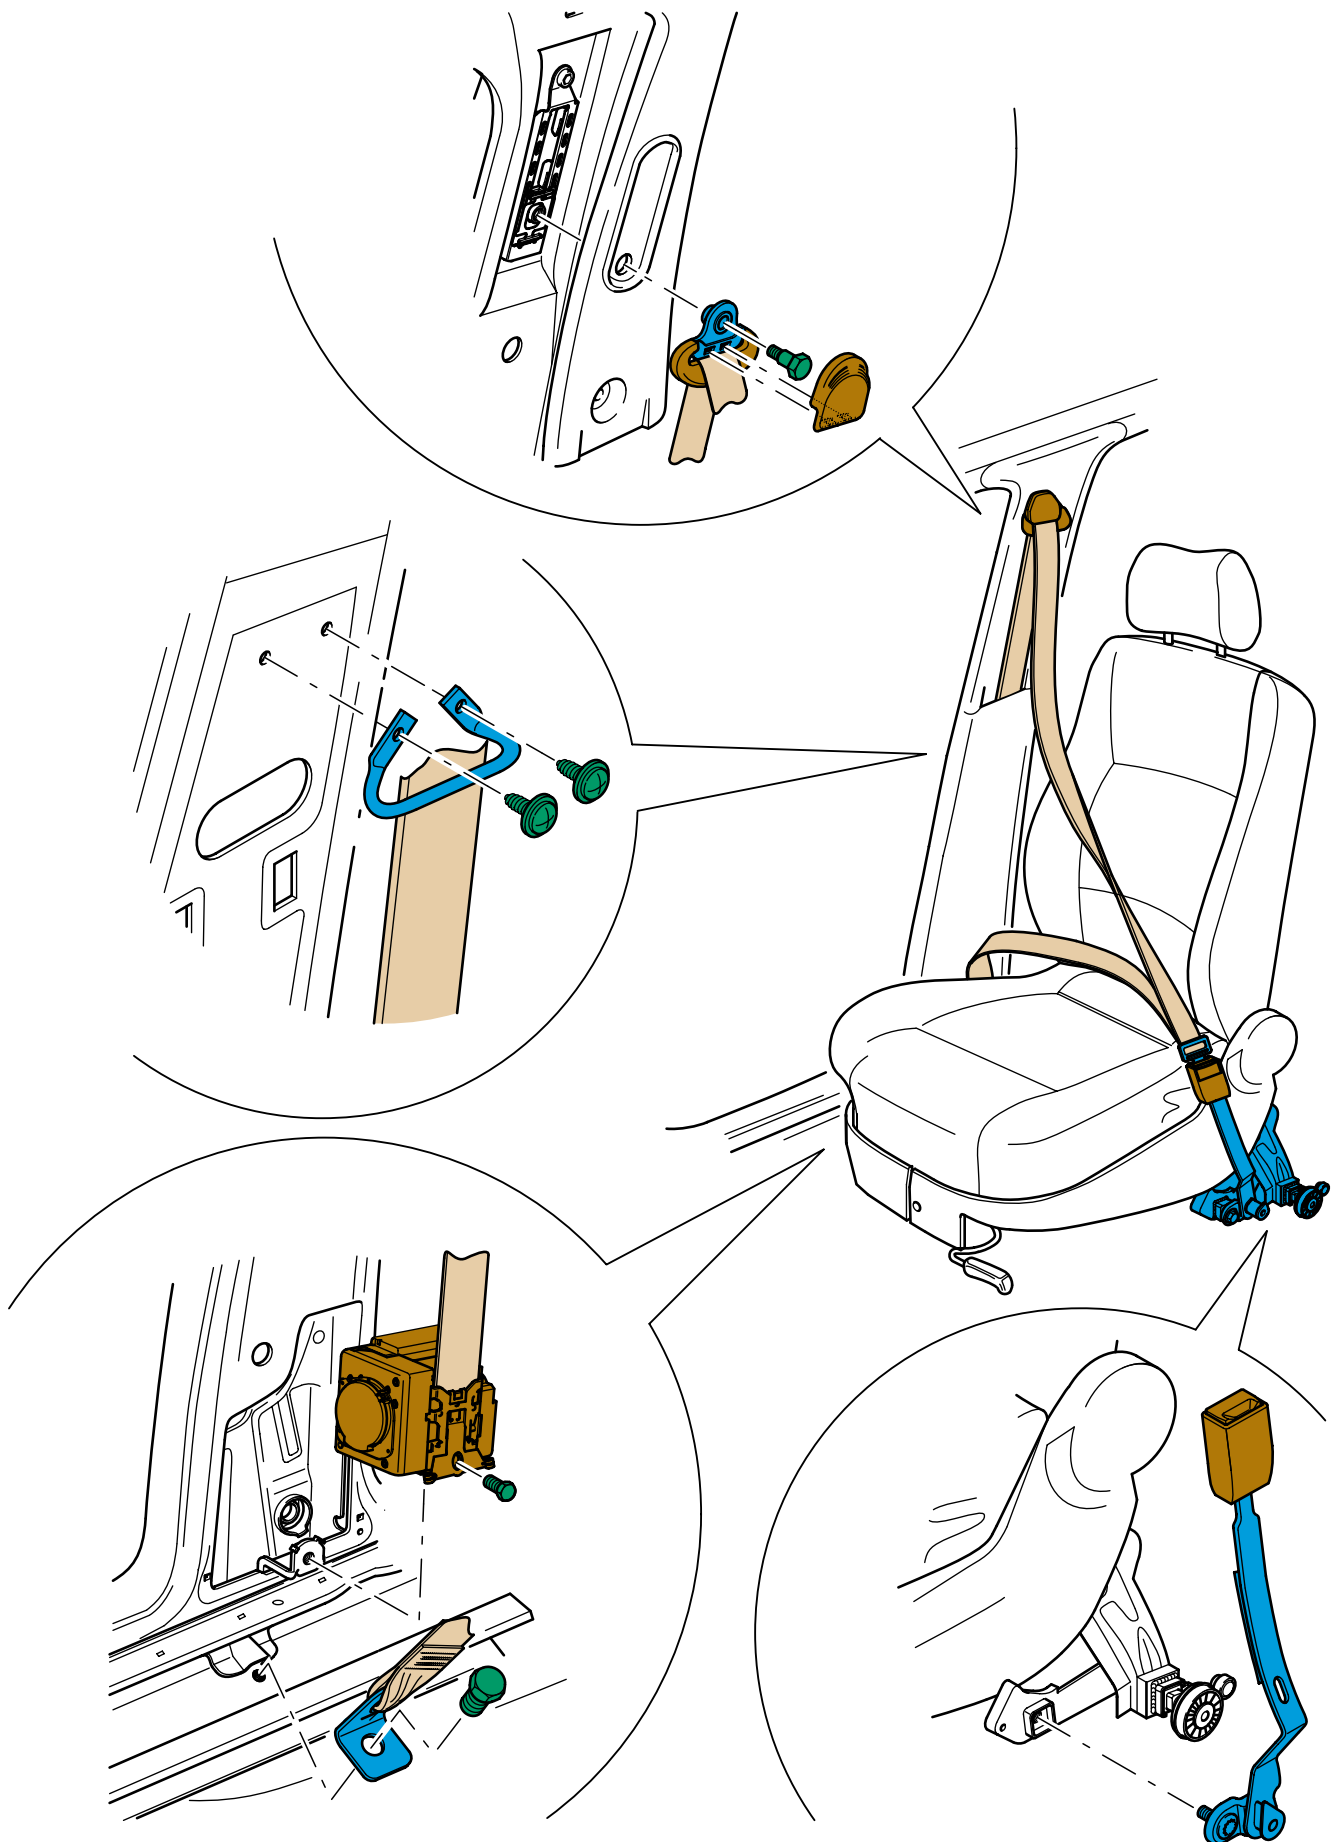

Folio  
Klarsichtfolie  
Průhledná folie

CELETTE

OCTAVIA

1996

VAS 5020