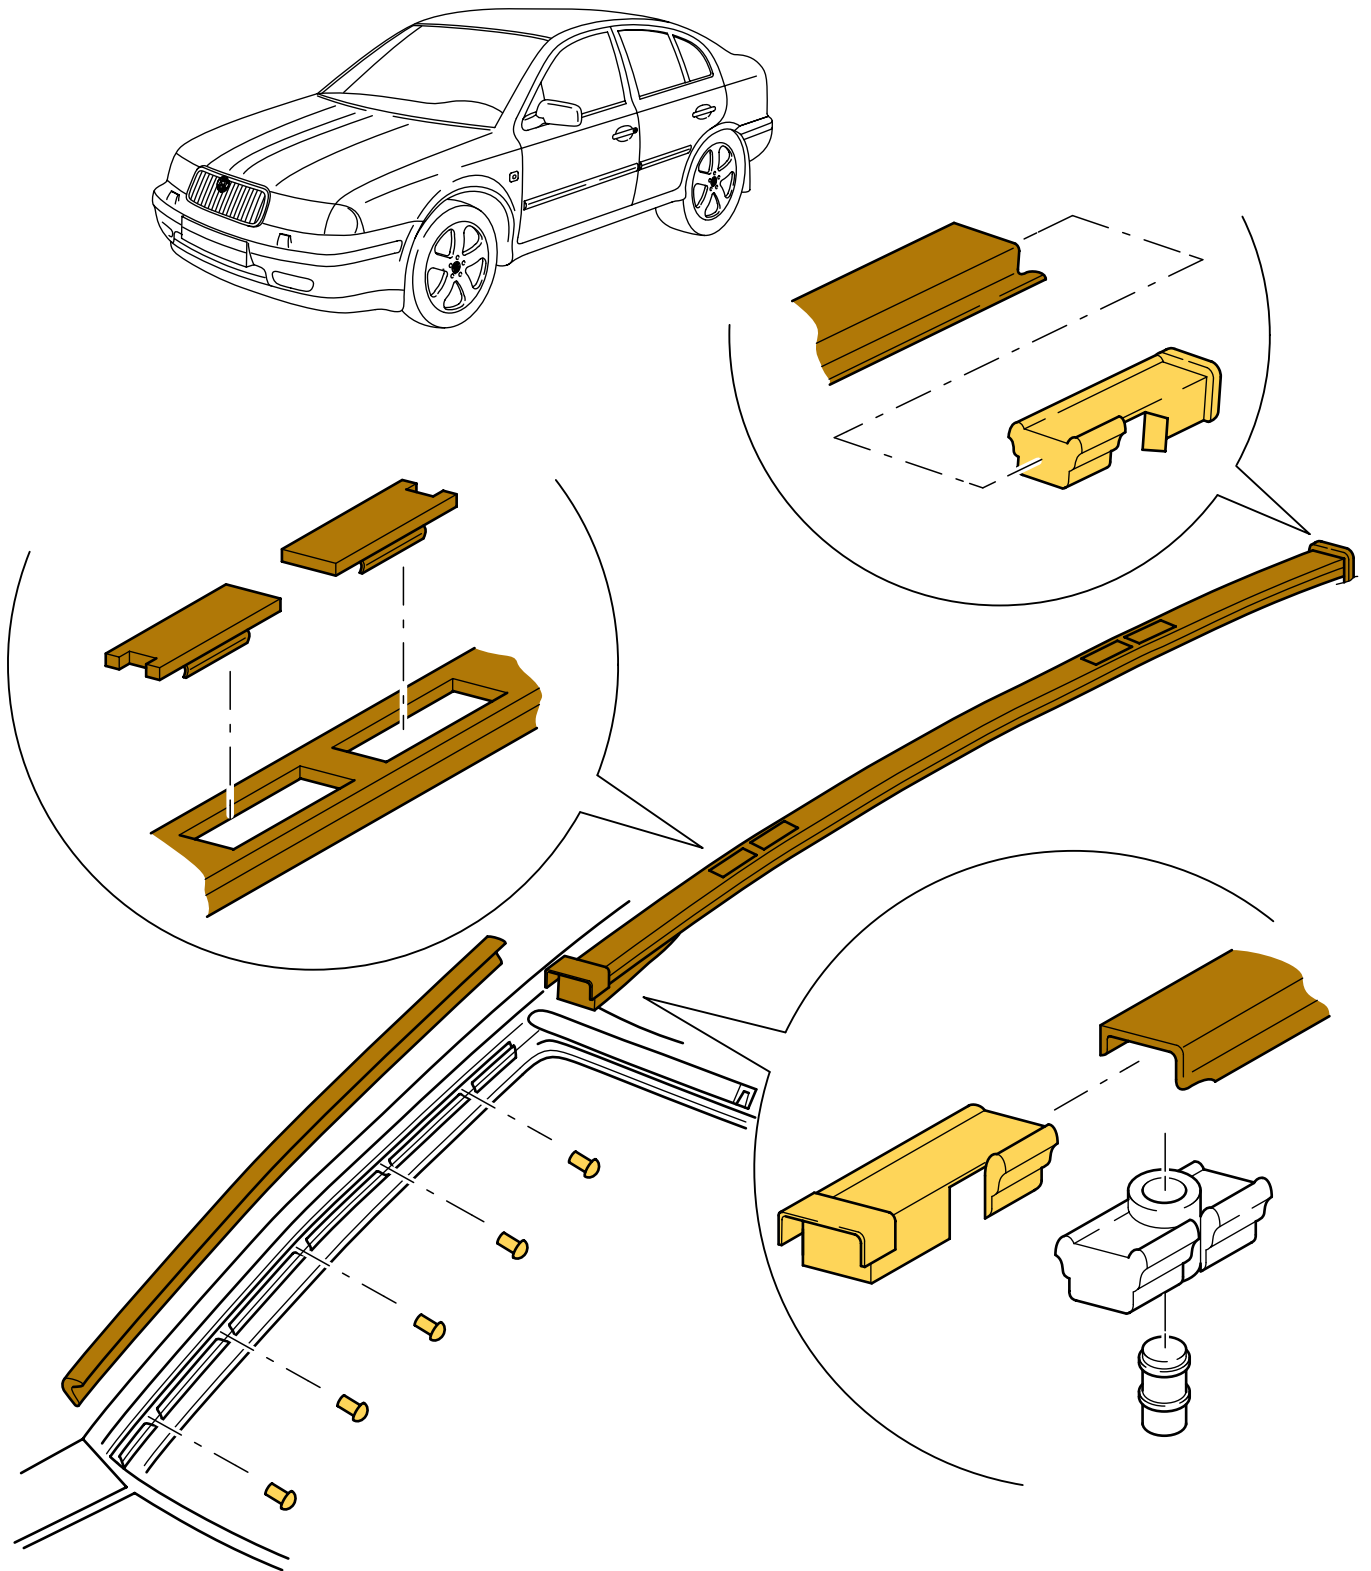

Folio  
Klarsichtfolie  
Průhledná folie

CELETTE

OCTAVIA

1996

VAS 5020