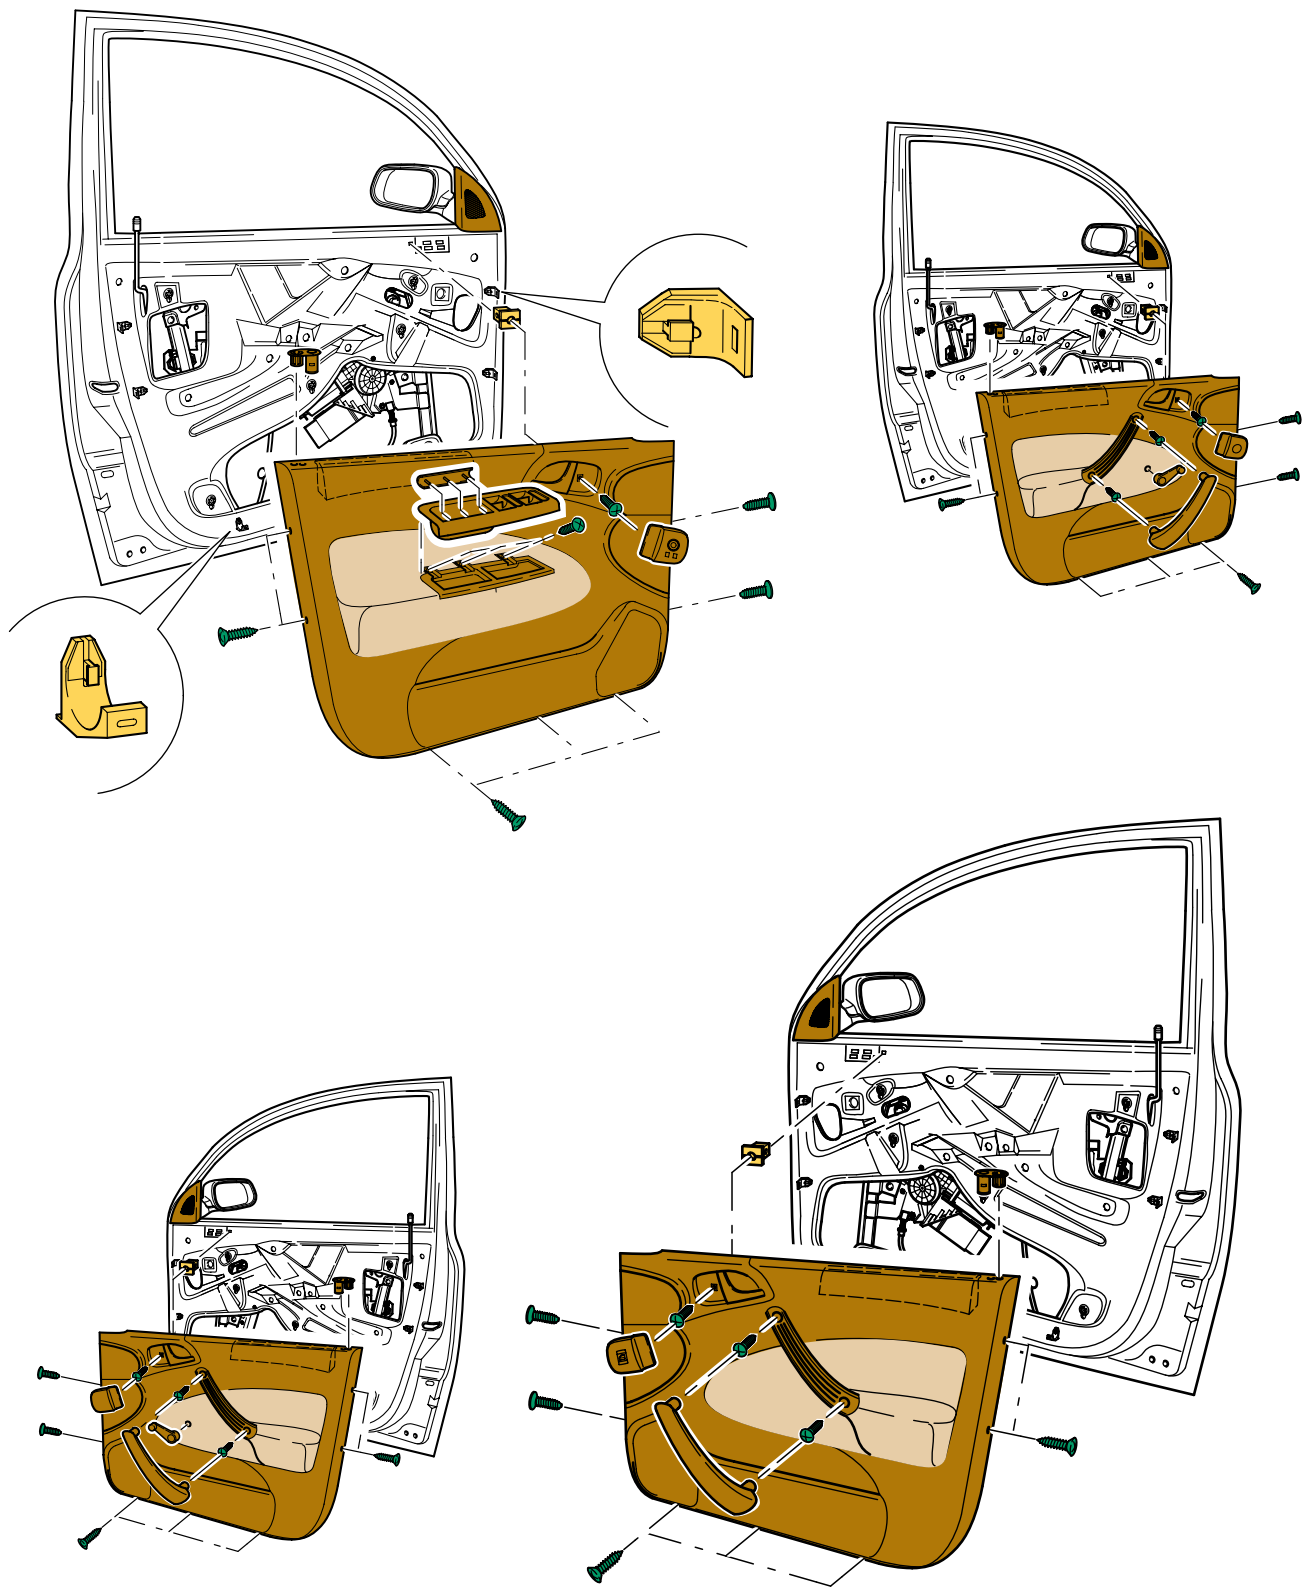

## **Karosserie**

Frontklappe	4
Tuer	5
Heckklappe	9
Innenverkleidung	11
Aussenspiegel, Innenspiegel	22
Verglasung	23
Dritte Bremsleuchte	25
Schiebeausstelldach	27
Dachleiste	28
Seitenschutzleiste	30
Innenausstattung	31
Stossfaenger	32
Airbag	35
Vordersitz	36
Hintersitz	38
Kindersitz	40
Armlehne	41
Rueckhaltesystem	42
Hinweisschilder	45
Anhaengerkupplung	47
Karosserieabdichtung	48
Stuetzpunkte fuer Wagenheber	52
Karosserie - Rep.Gruppe 50	53
Karosserie - Rep.Gruppe 51	55
Karosserie - Rep.Gruppe 53	59
Richtbank	64

Folio  
Klarsichtfolie  
Průhledná folie

CELETTE

OCTAVIA

1996

VAS 5020