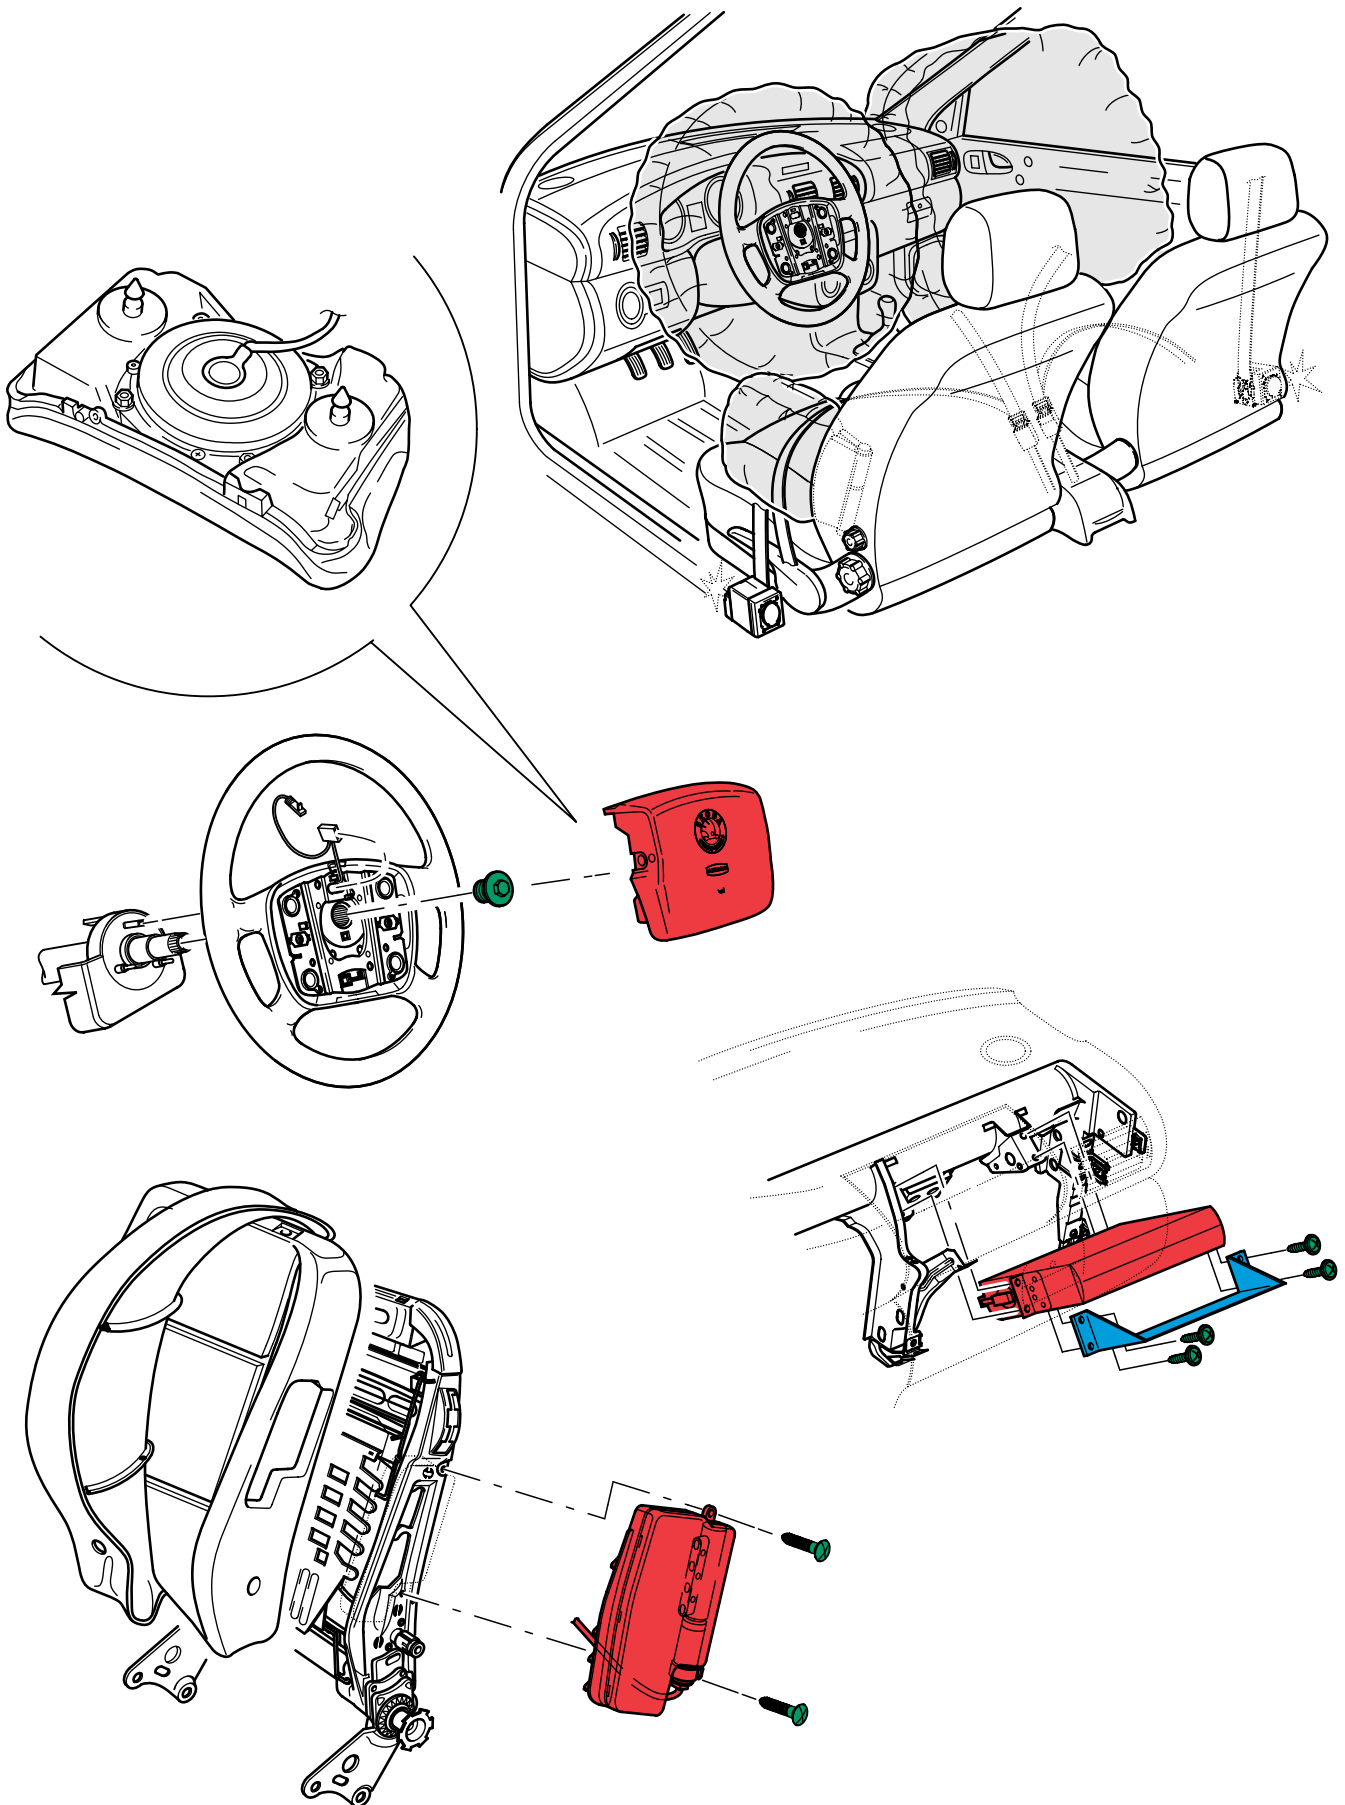

## **Karosserie**

Frontklappe	4
Tuer	5
Heckklappe	9
Innenverkleidung	11
Aussenspiegel, Innenspiegel	22
Verglasung	23
Dritte Bremsleuchte	25
Schiebeausstelldach	27
Dachleiste	28
Seitenschutzleiste	30
Innenausstattung	31
Stossfaenger	32
Airbag	35
Vordersitz	36
Hintersitz	38
Kindersitz	40
Armlehne	41
Rueckhaltesystem	42
Hinweisschilder	45
Anhaengerkupplung	47
Karosserieabdichtung	48
Stuetzpunkte fuer Wagenheber	52
Karosserie - Rep.Gruppe 50	53
Karosserie - Rep.Gruppe 51	55
Karosserie - Rep.Gruppe 53	59
Richtbank	64

Glass / Window  
Glas / Fenster  
Sklo / Okna

Plastic screws  
Kunststoff-Schrauben  
Plastové přichytky

Fabric / Paper  
Gewebe / Papier  
Tkanina / Papír

Metal bolts / screws  
Metall-Schrauben  
Šrouby

Folio  
Klarsichtfolie  
Průhledná folie

CELETTE

OCTAVIA

1996

VAS 5020