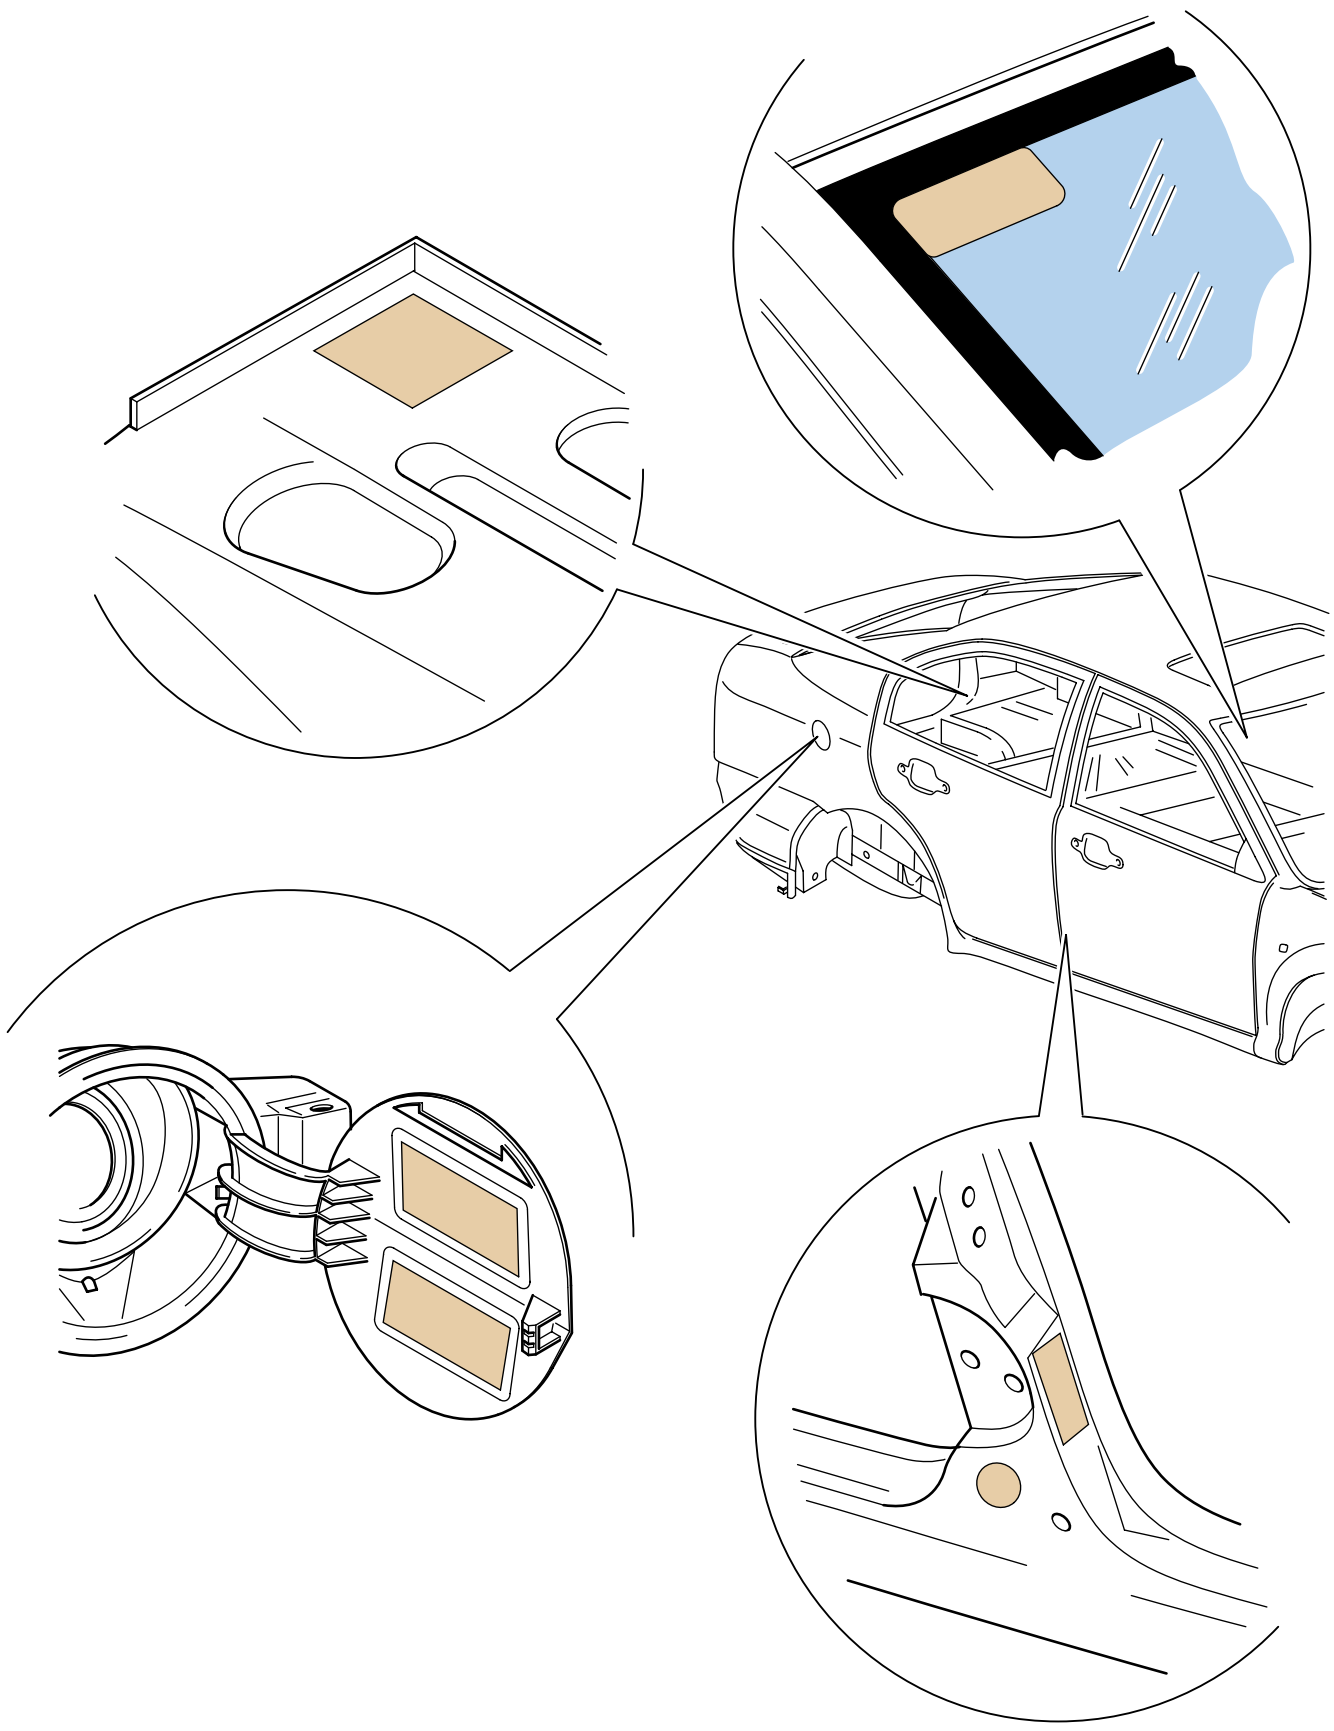

Folio  
Klarsichtfolie  
Průhledná folie

CELETTE

OCTAVIA

1996

VAS 5020