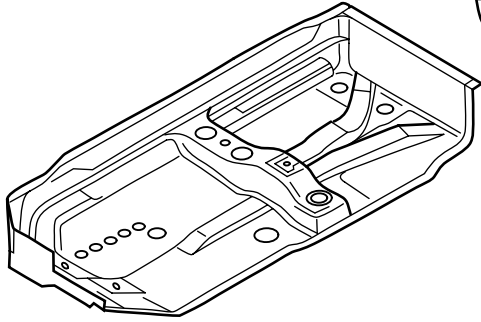

Folio  
Klarsichtfolie  
Průhledná folie

CELETTE

OCTAVIA

1996

VAS 5020