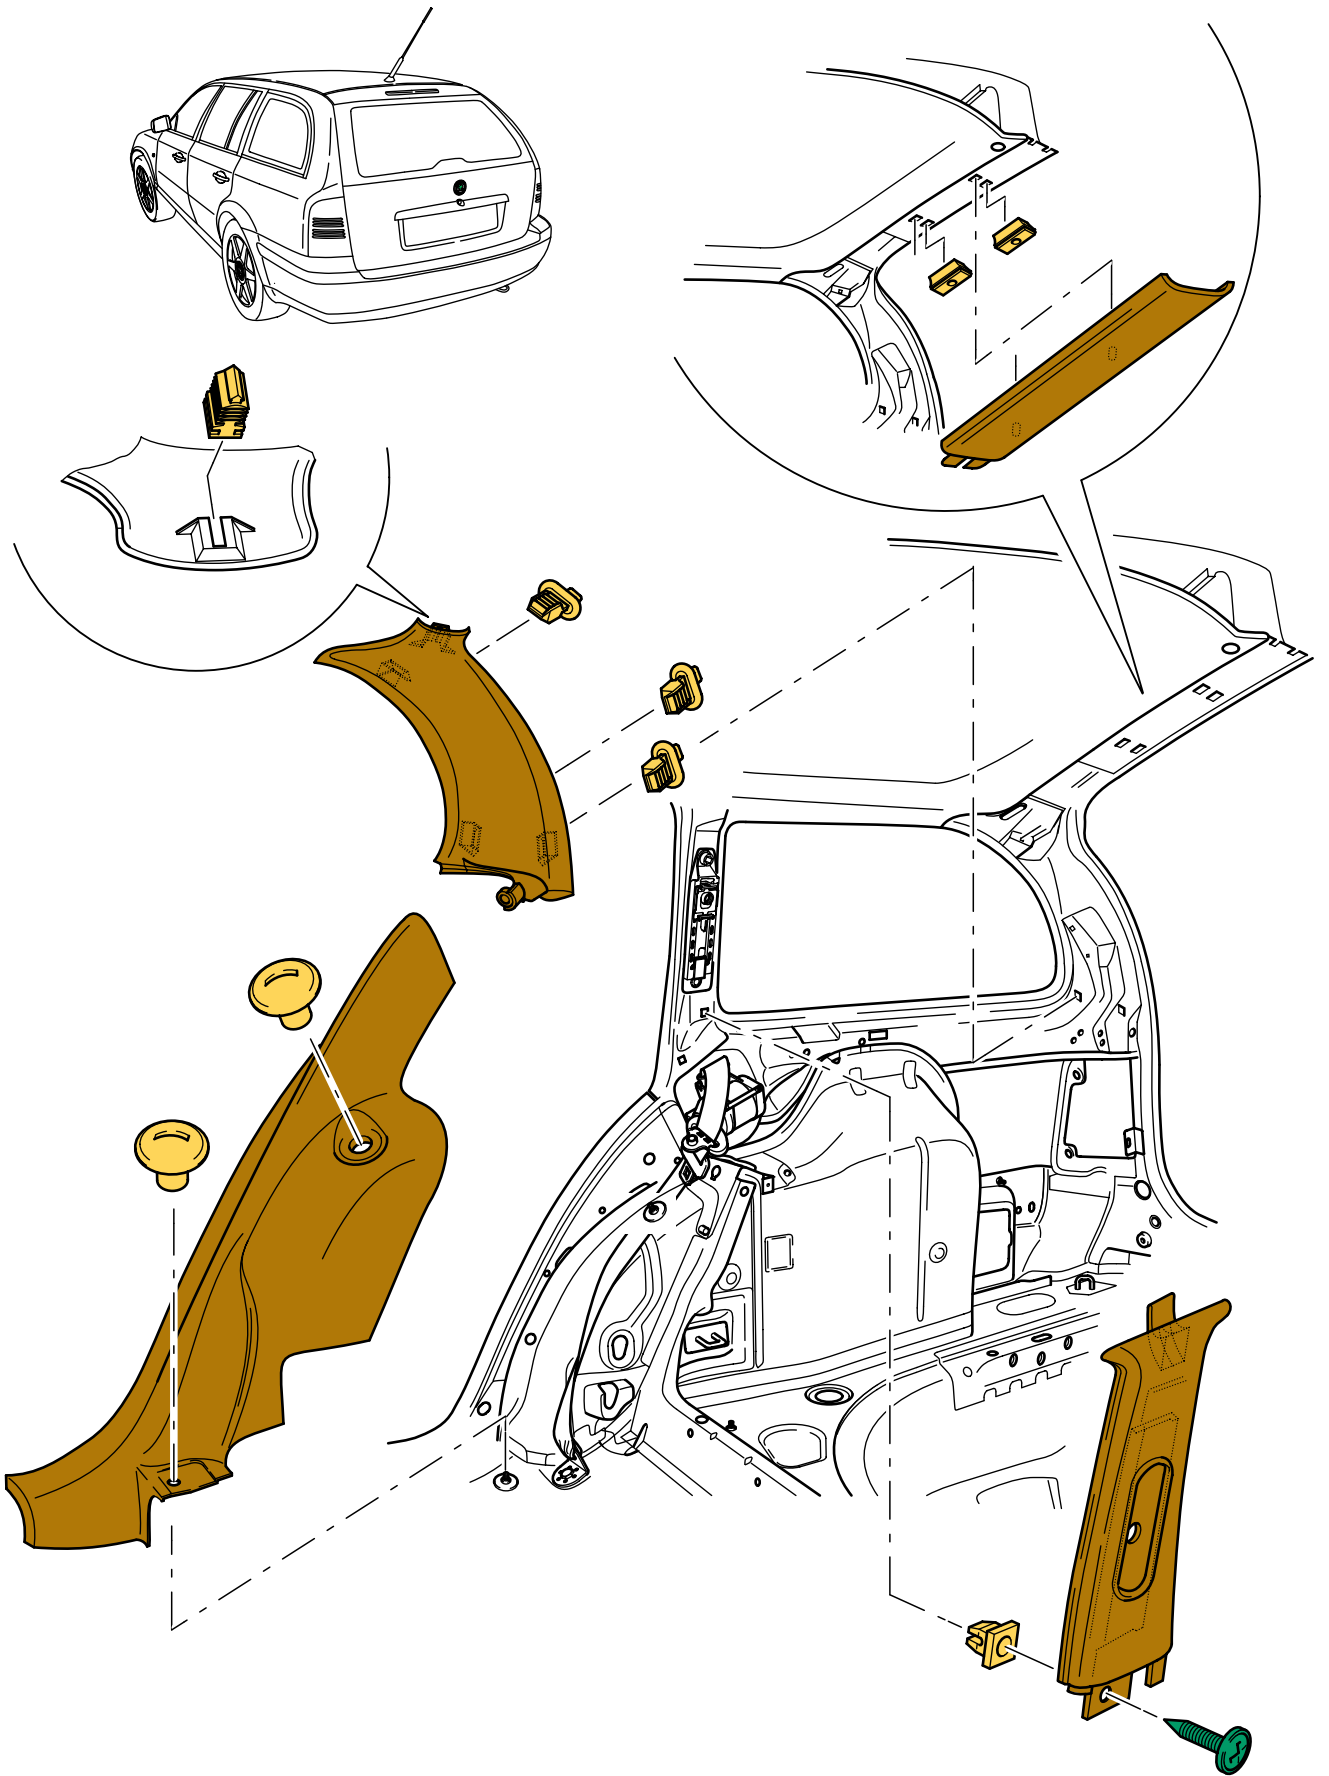

## **Karosserie**

Frontklappe	4
Tuer	5
Heckklappe	9
Innenverkleidung	11
Aussenspiegel, Innenspiegel	22
Verglasung	23
Dritte Bremsleuchte	25
Schiebeausstelldach	27
Dachleiste	28
Seitenschutzleiste	30
Innenausstattung	31
Stossfaenger	32
Airbag	35
Vordersitz	36
Hintersitz	38
Kindersitz	40
Armlehne	41
Rueckhaltesystem	42
Hinweisschilder	45
Anhaengerkupplung	47
Karosserieabdichtung	48
Stuetzpunkte fuer Wagenheber	52
Karosserie - Rep.Gruppe 50	53
Karosserie - Rep.Gruppe 51	55
Karosserie - Rep.Gruppe 53	59
Richtbank	64

Glass / Window  
Glas / Fenster  
Sklo / Okna

Plastic screws  
Kunststoff-Schrauben  
Plastové přichytky

Fabric / Paper  
Gewebe / Papier  
Tkanina / Papír

Metal bolts / screws  
Metall-Schrauben  
Šrouby

Folio  
Klarsichtfolie  
Průhledná folie

CELETTE

OCTAVIA

1996

VAS 5020