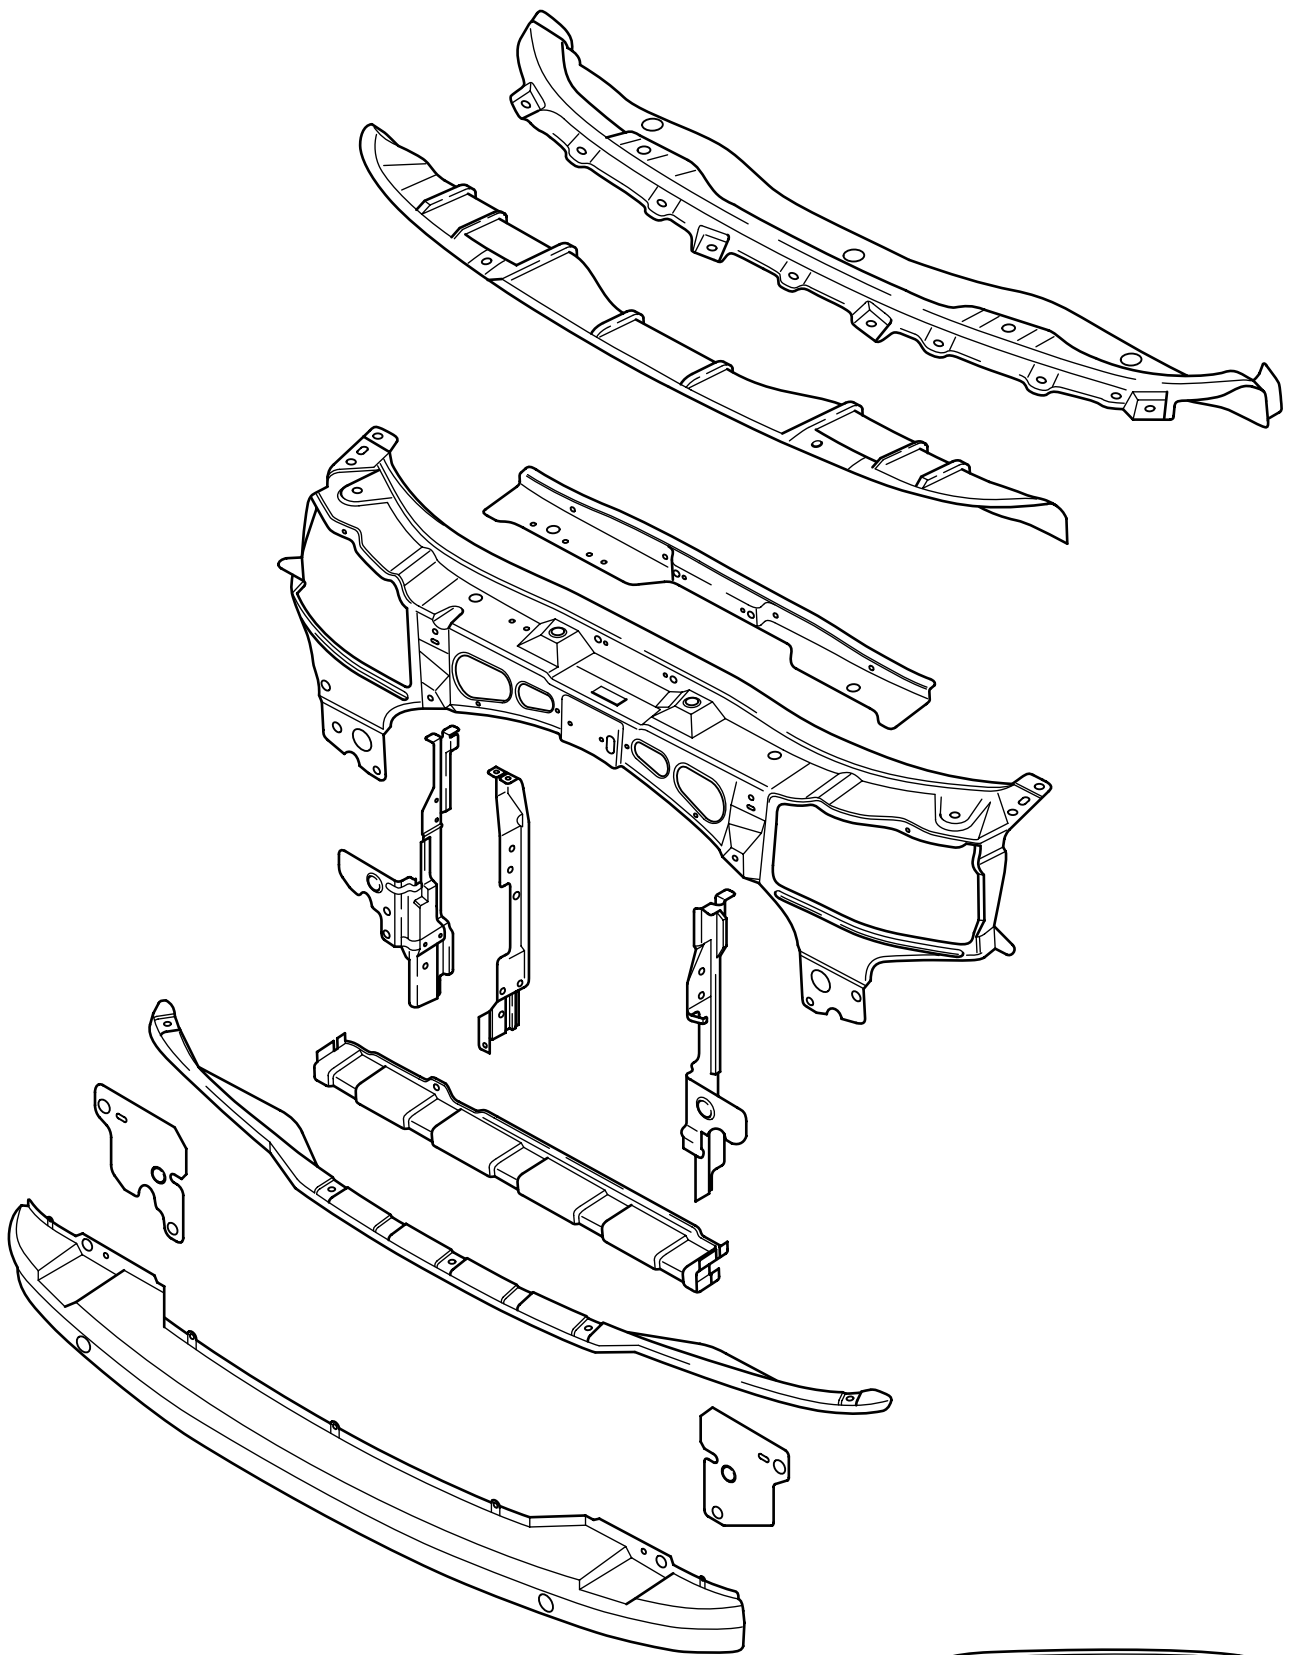

## **Karosserie**

Frontklappe	4
Tuer	5
Heckklappe	9
Innenverkleidung	11
Aussenspiegel, Innenspiegel	22
Verglasung	23
Dritte Bremsleuchte	25
Schiebeausstelldach	27
Dachleiste	28
Seitenschutzleiste	30
Innenausstattung	31
Stossfaenger	32
Airbag	35
Vordersitz	36
Hintersitz	38
Kindersitz	40
Armlehne	41
Rueckhaltesystem	42
Hinweisschilder	45
Anhaengerkupplung	47
Karosserieabdichtung	48
Stuetzpunkte fuer Wagenheber	52
Karosserie - Rep.Gruppe 50	53
Karosserie - Rep.Gruppe 51	55
Karosserie - Rep.Gruppe 53	59
Richtbank	64

Glass / Window  
Glas / Fenster  
Sklo / Okna

Plastic screws  
Kunststoff-Schrauben  
Plastové přichytky

Fabric / Paper  
Gewebe / Papier  
Tkanina / Papír

Metal bolts / screws  
Metall-Schrauben  
Šrouby

Folio  
Klarsichtfolie  
Průhledná folie

CELETTE

OCTAVIA

1996

VAS 5020