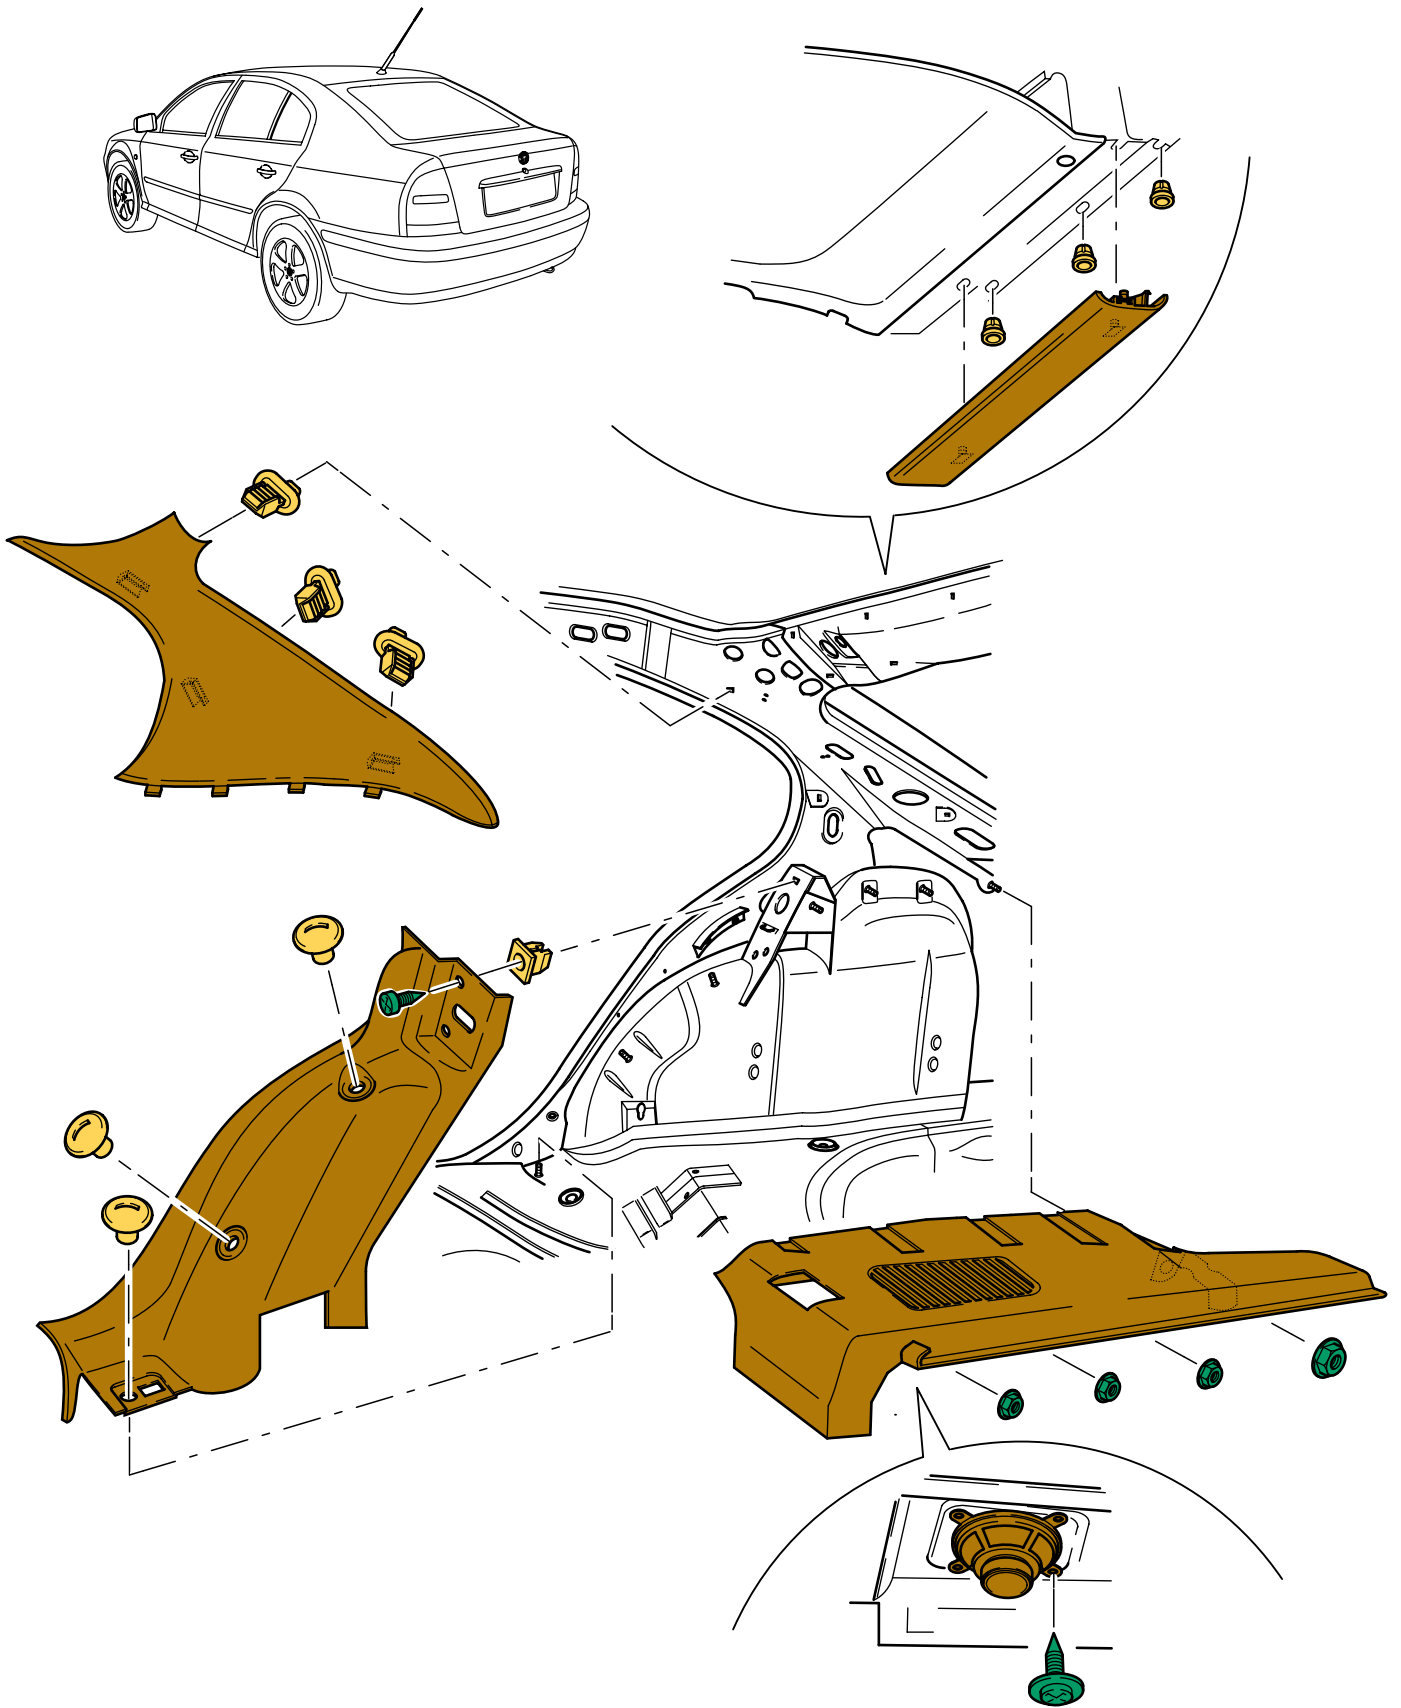

## **Karosserie**

Frontklappe	4
Tuer	5
Heckklappe	9
Innenverkleidung	11
Aussenspiegel, Innenspiegel	22
Verglasung	23
Dritte Bremsleuchte	25
Schiebeausstelldach	27
Dachleiste	28
Seitenschutzleiste	30
Innenausstattung	31
Stossfaenger	32
Airbag	35
Vordersitz	36
Hintersitz	38
Kindersitz	40
Armlehne	41
Rueckhaltesystem	42
Hinweisschilder	45
Anhaengerkupplung	47
Karosserieabdichtung	48
Stuetzpunkte fuer Wagenheber	52
Karosserie - Rep.Gruppe 50	53
Karosserie - Rep.Gruppe 51	55
Karosserie - Rep.Gruppe 53	59
Richtbank	64

Glass / Window  
Glas / Fenster  
Sklo / Okna

Plastic screws  
Kunststoff-Schrauben  
Plastové přichytky

Fabric / Paper  
Gewebe / Papier  
Tkanina / Papír

Metal bolts / screws  
Metall-Schrauben  
Šrouby

Folio  
Klarsichtfolie  
Průhledná folie

CELETTE

OCTAVIA

1996

VAS 5020