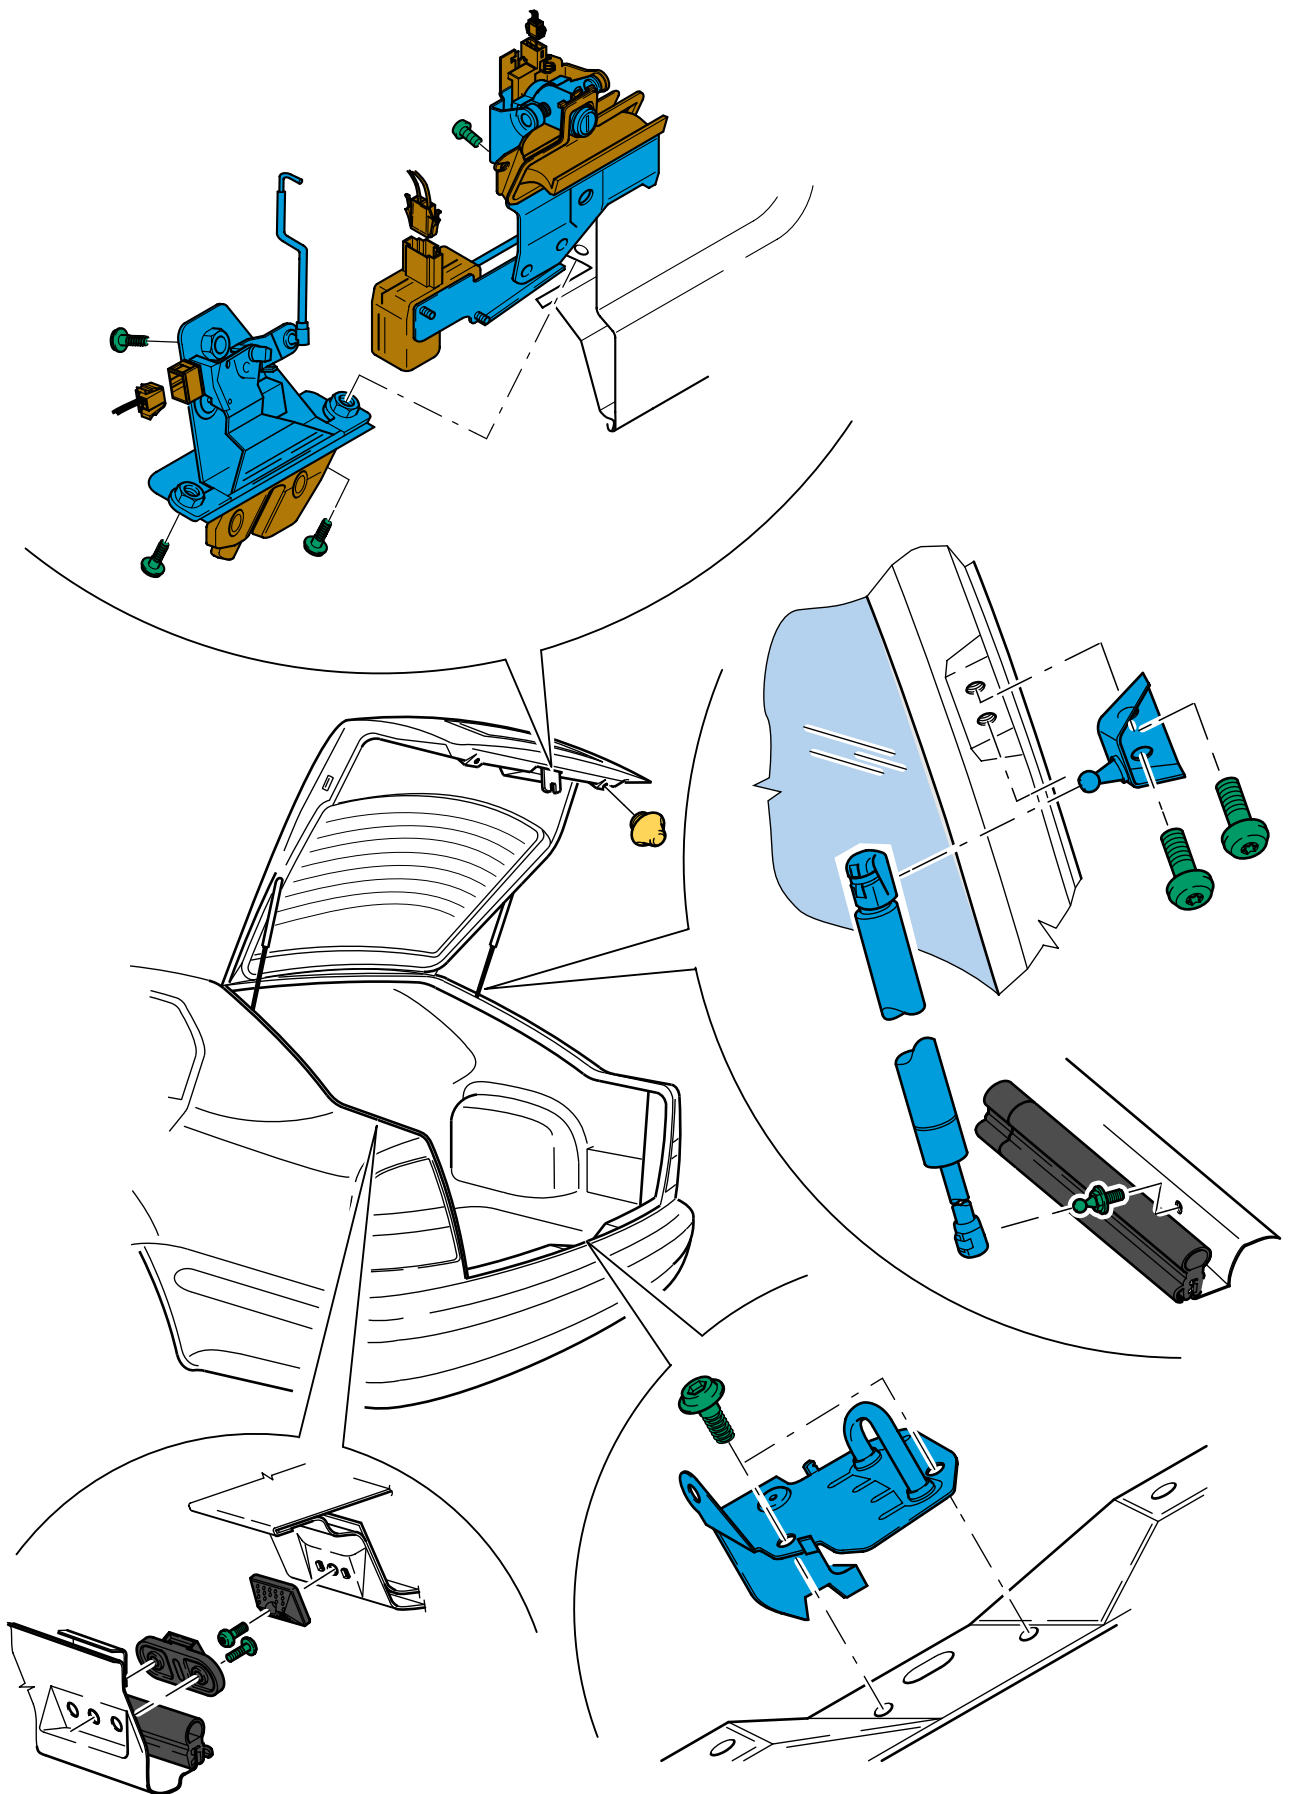

## **Karosserie**

Frontklappe	4
Tuer	5
Heckklappe	9
Innenverkleidung	11
Aussenspiegel, Innenspiegel	22
Verglasung	23
Dritte Bremsleuchte	25
Schiebeausstelldach	27
Dachleiste	28
Seitenschutzleiste	30
Innenausstattung	31
Stossfaenger	32
Airbag	35
Vordersitz	36
Hintersitz	38
Kindersitz	40
Armlehne	41
Rueckhaltesystem	42
Hinweisschilder	45
Anhaengerkupplung	47
Karosserieabdichtung	48
Stuetzpunkte fuer Wagenheber	52
Karosserie - Rep.Gruppe 50	53
Karosserie - Rep.Gruppe 51	55
Karosserie - Rep.Gruppe 53	59
Richtbank	64

Glass / Window  
Glas / Fenster  
Sklo / Okna

Plastic screws  
Kunststoff-Schrauben  
Plastové přichytky

Fabric / Paper  
Gewebe / Papier  
Tkanina / Papír

Metal bolts / screws  
Metall-Schrauben  
Šrouby

Folio  
Klarsichtfolie  
Průhledná folie

CELETTE

OCTAVIA

1996

VAS 5020