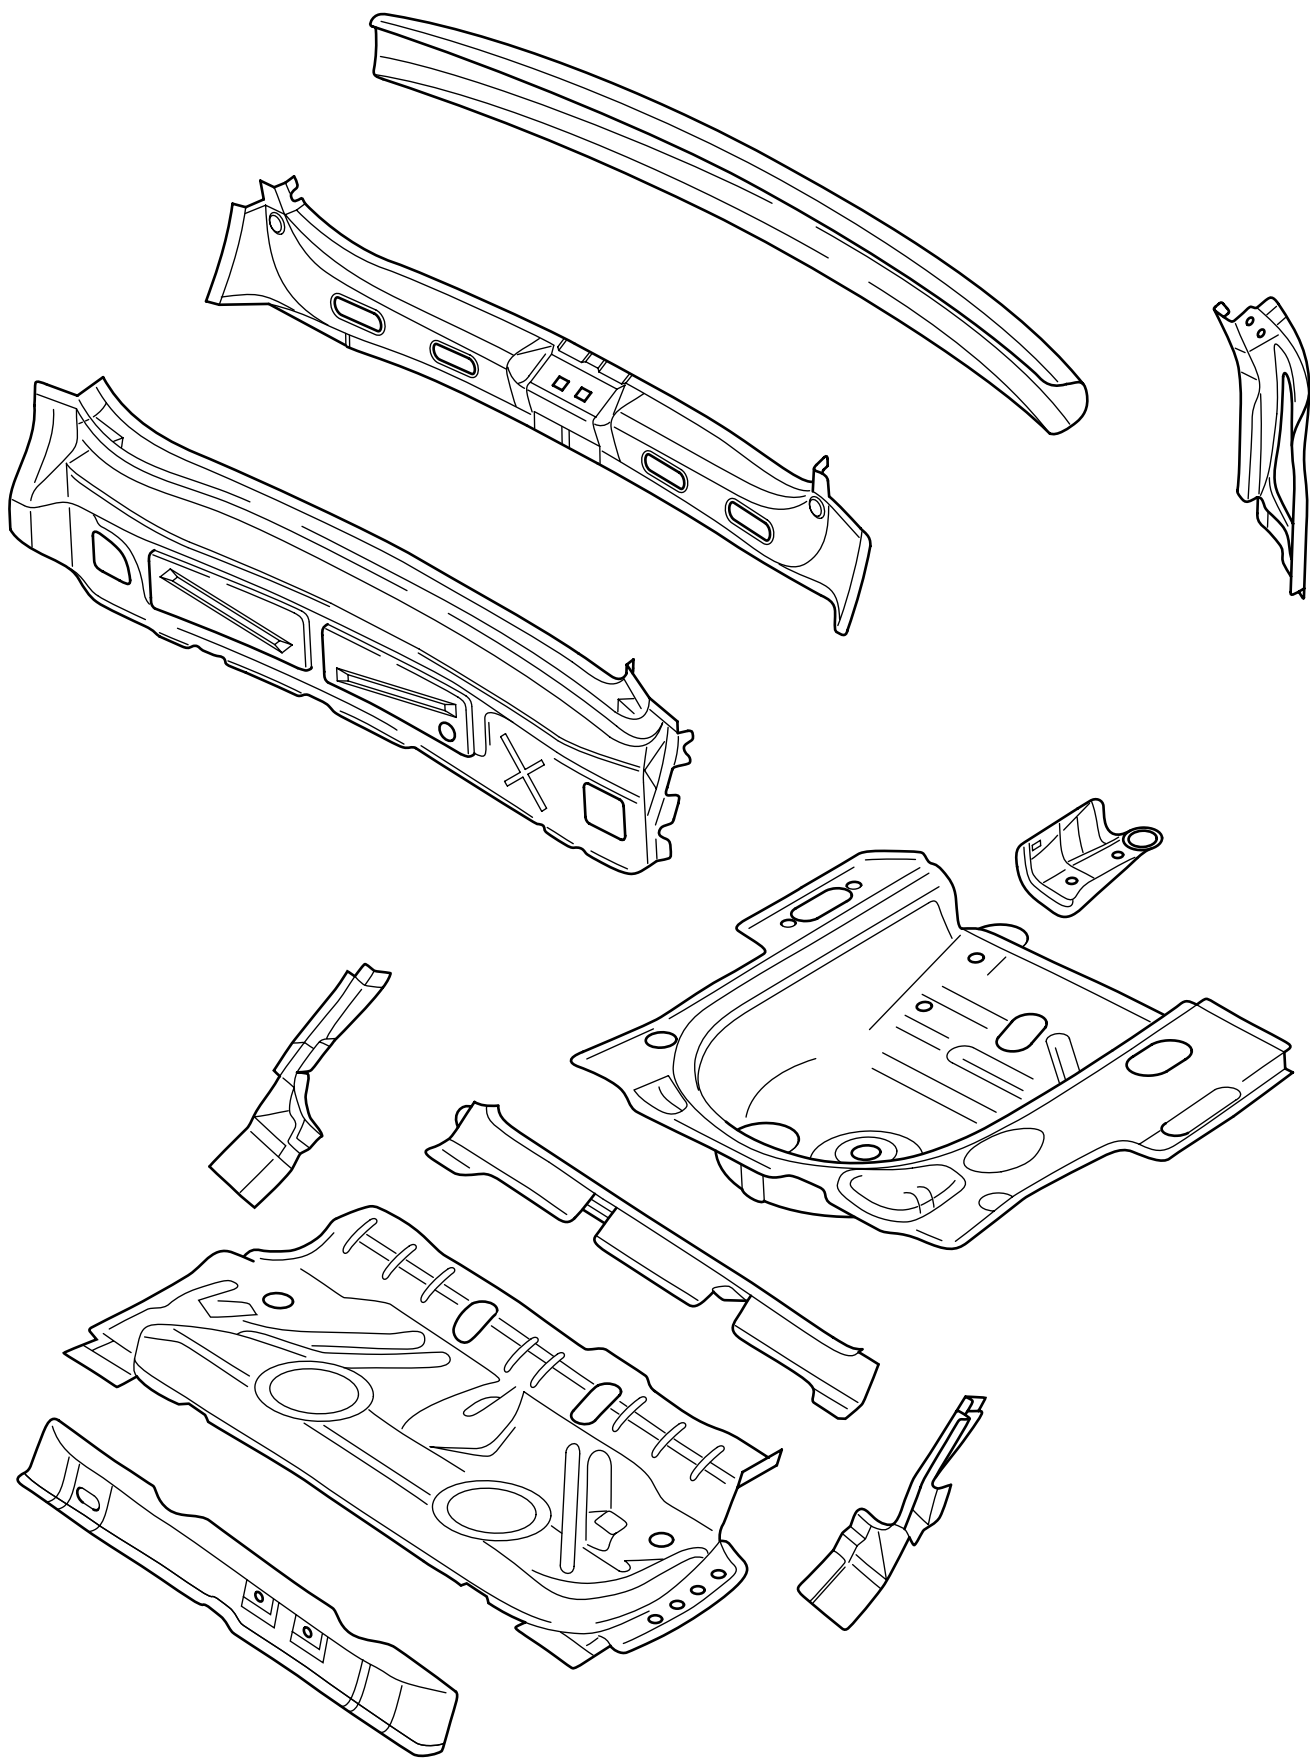

## **Karosserie**

Frontklappe	4
Tuer	5
Heckklappe	9
Innenverkleidung	11
Aussenspiegel, Innenspiegel	22
Verglasung	23
Dritte Bremsleuchte	25
Schiebeausstelldach	27
Dachleiste	28
Seitenschutzleiste	30
Innenausstattung	31
Stossfaenger	32
Airbag	35
Vordersitz	36
Hintersitz	38
Kindersitz	40
Armlehne	41
Rueckhaltesystem	42
Hinweisschilder	45
Anhaengerkupplung	47
Karosserieabdichtung	48
Stuetzpunkte fuer Wagenheber	52
Karosserie - Rep.Gruppe 50	53
Karosserie - Rep.Gruppe 51	55
Karosserie - Rep.Gruppe 53	59
Richtbank	64

Folio  
Klarsichtfolie  
Průhledná folie

CELETTE

OCTAVIA

1996

VAS 5020