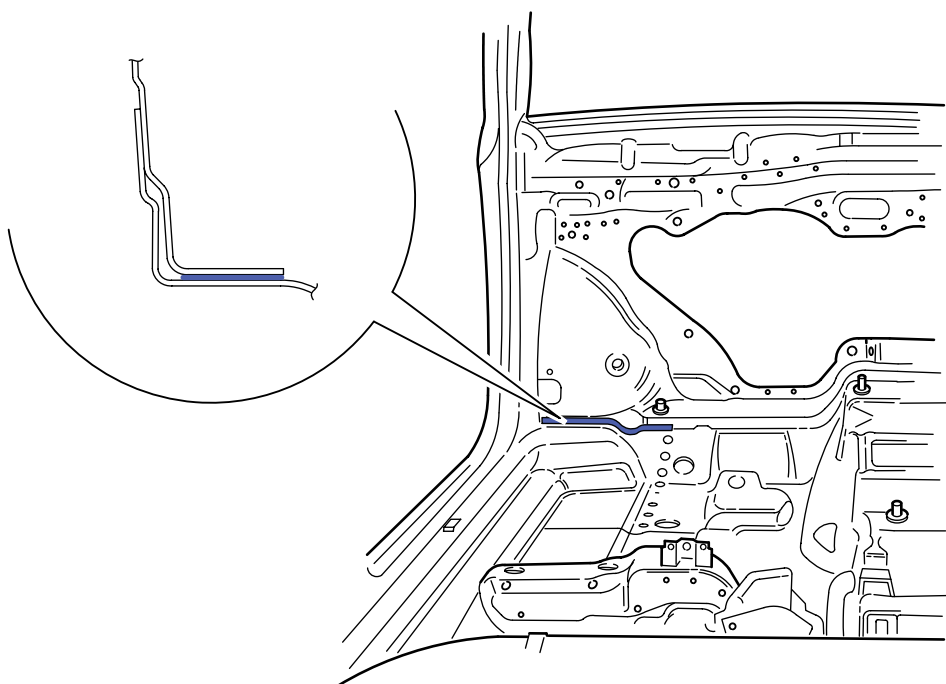

Folio  
Klarsichtfolie  
Průhledná folie

CELETTE

OCTAVIA

1996

VAS 5020