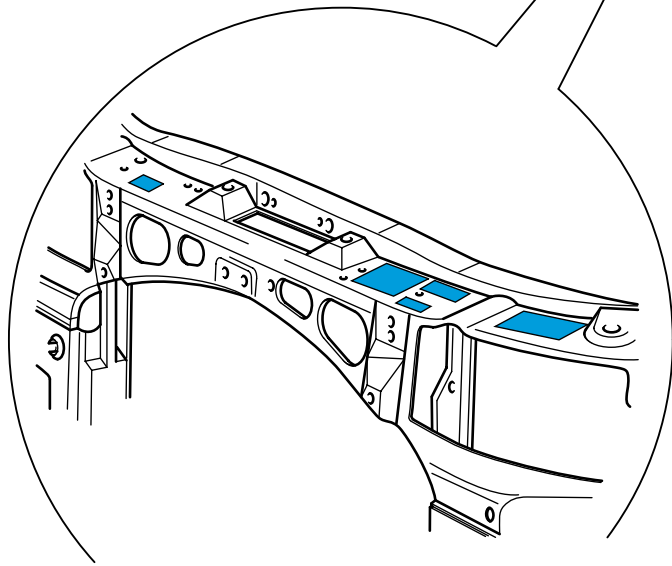

Folio  
Klarsichtfolie  
Průhledná folie

CELETTE

OCTAVIA

1996

VAS 5020