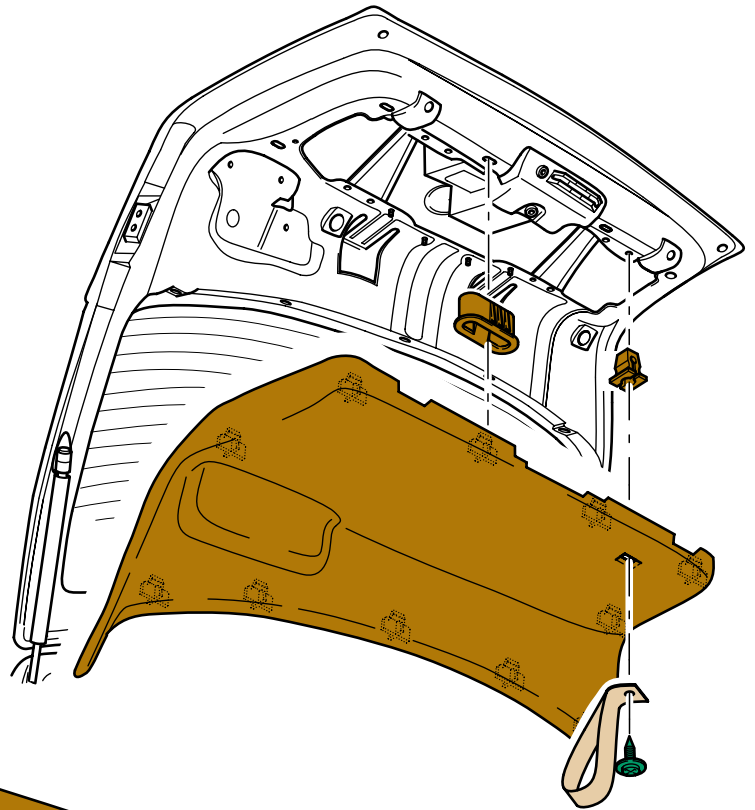

Folio  
Klarsichtfolie  
Průhledná folie

CELETTE

OCTAVIA

1996

VAS 5020