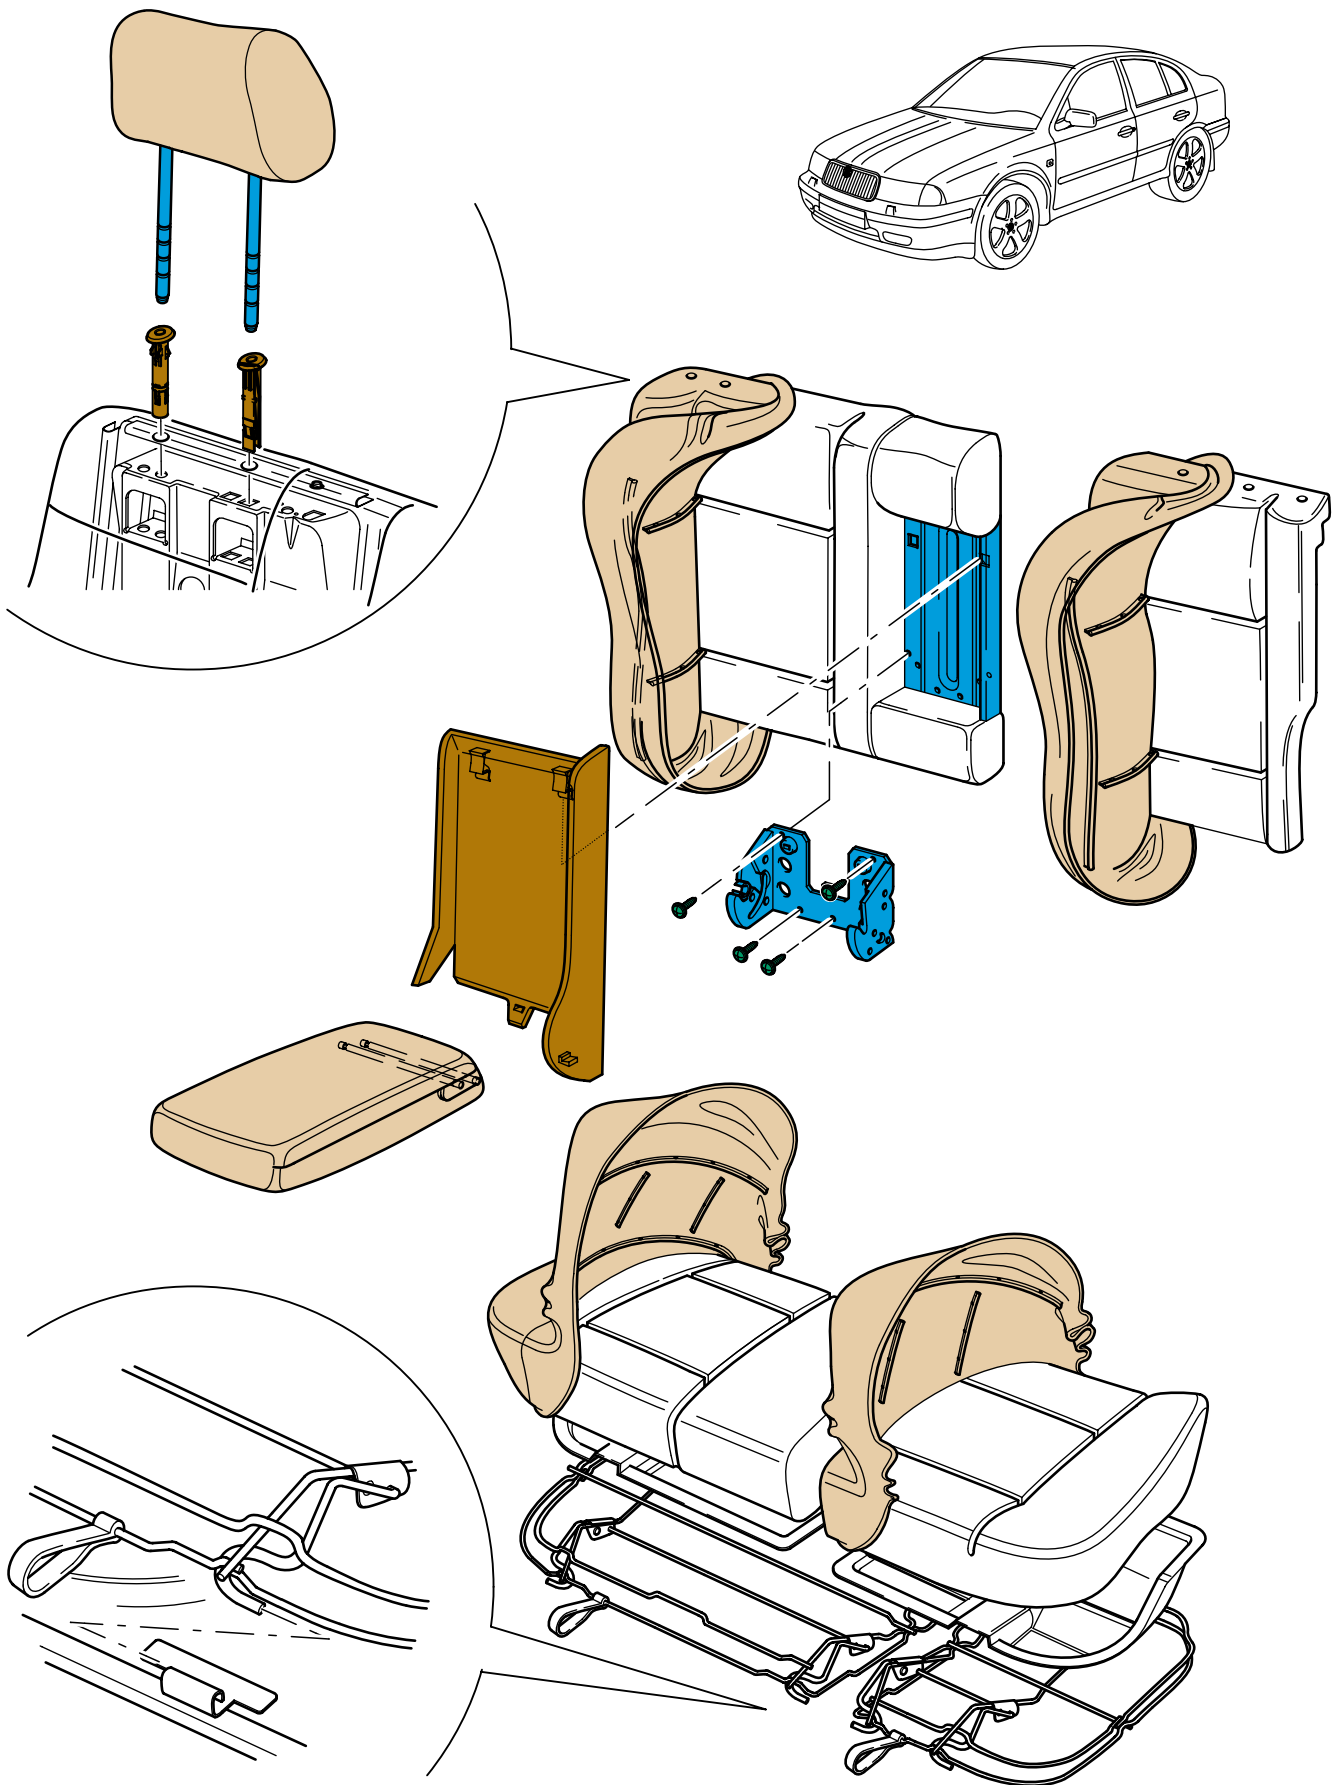

Folio  
Klarsichtfolie  
Průhledná folie

CELETTE

OCTAVIA

1996

VAS 5020