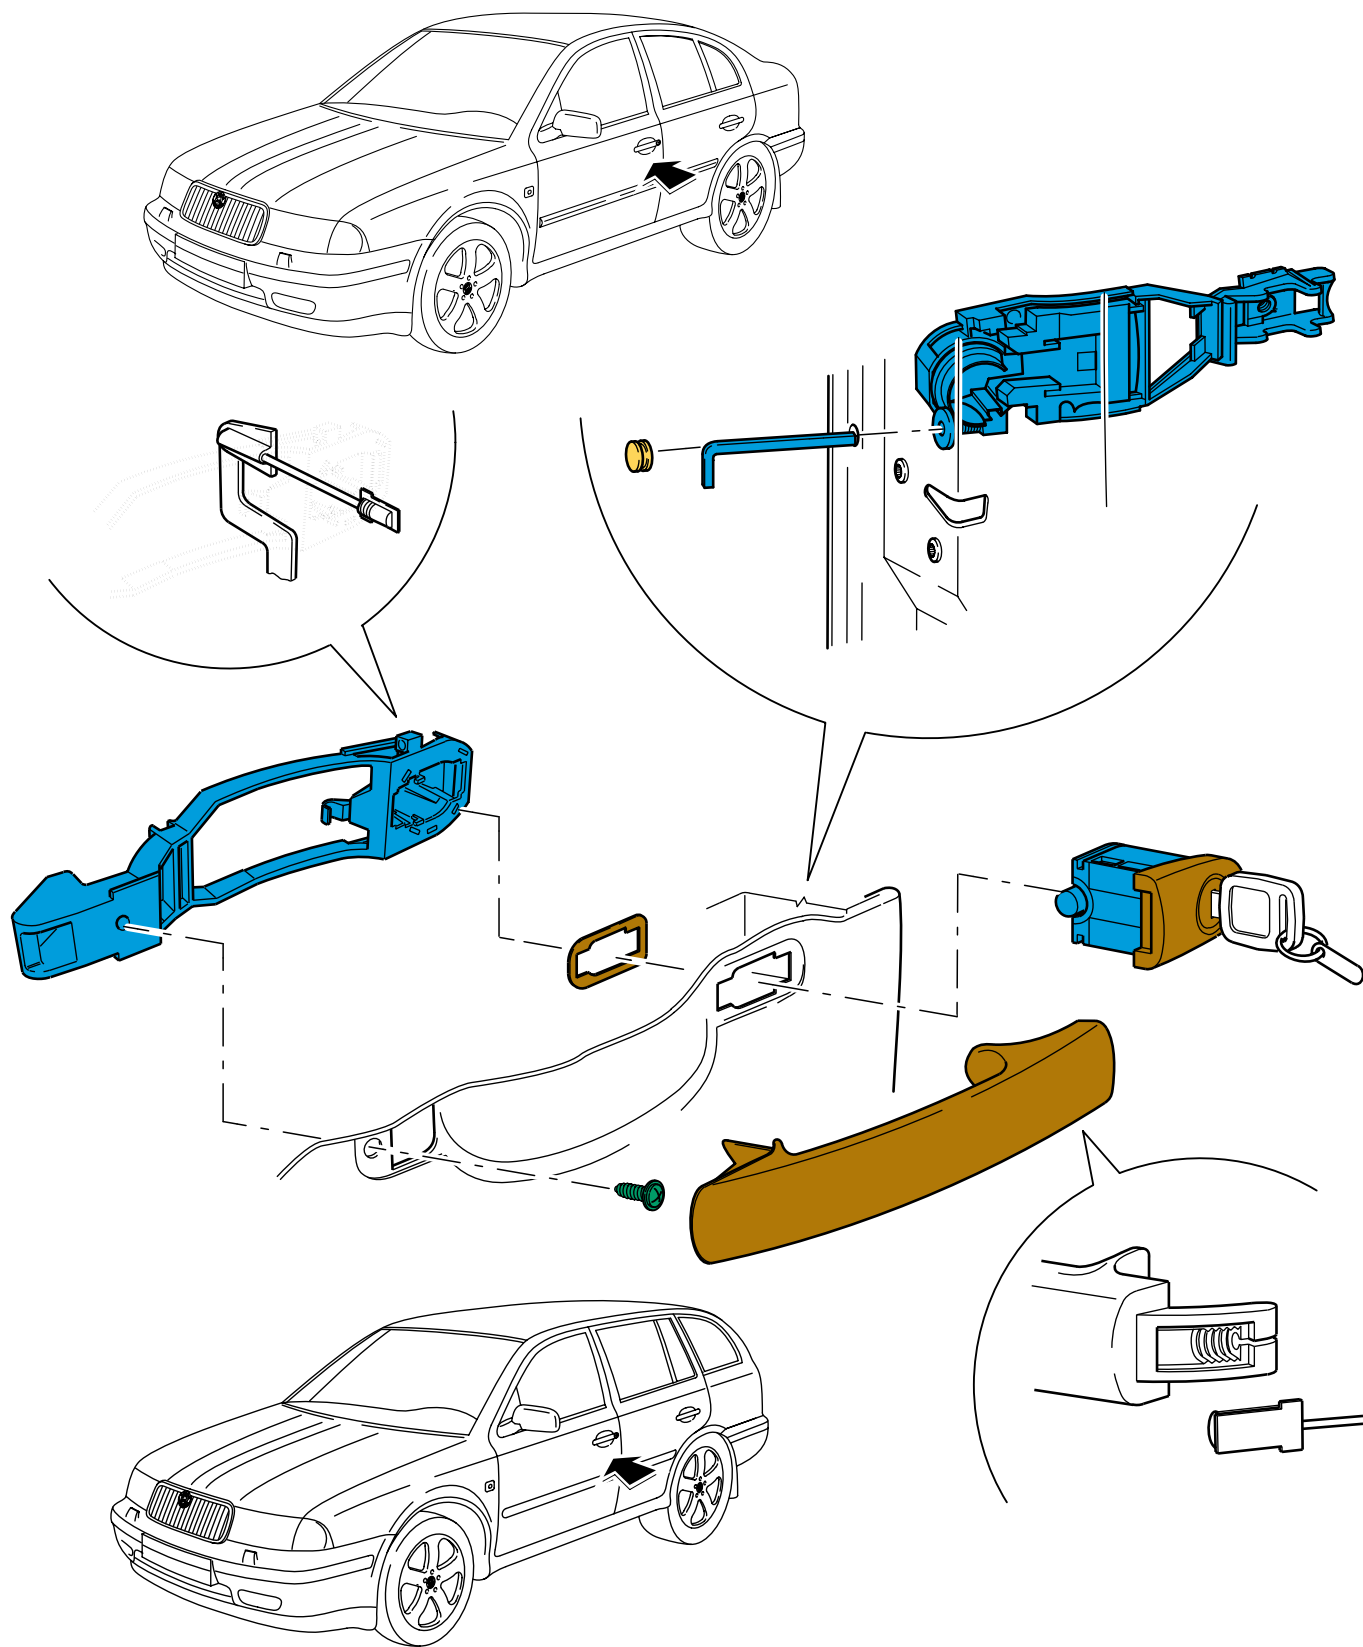

Glass / Window  
Glas / Fenster  
Sklo / Okna

Plastic screws  
Kunststoff-Schrauben  
Plastové přichytky

Fabric / Paper  
Gewebe / Papier  
Tkanina / Papír

Metal bolts / screws  
Metall-Schrauben  
Šrouby

Folio  
Klarsichtfolie  
Průhledná folie

CELETTE

OCTAVIA

1996

VAS 5020