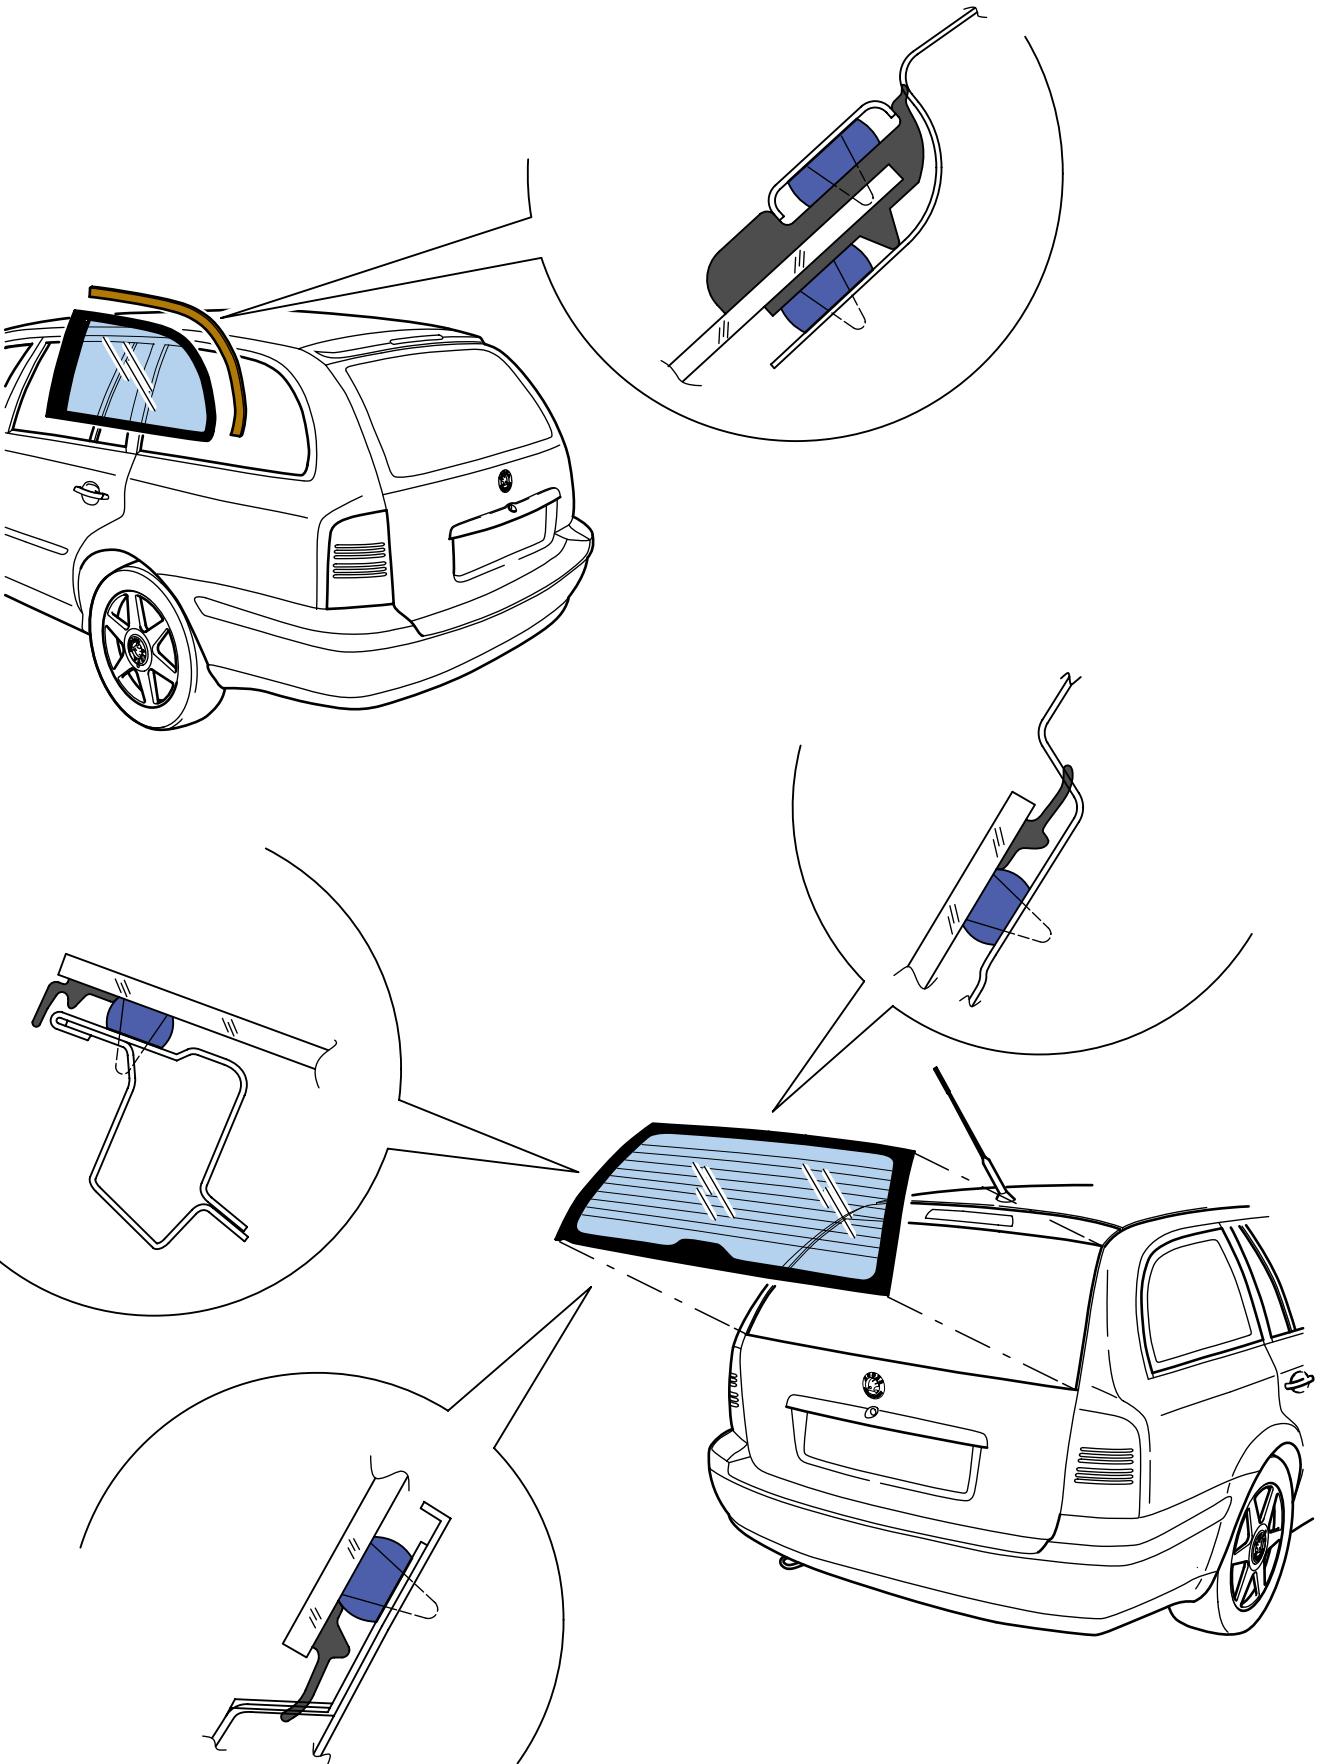

Folio  
Klarsichtfolie  
Průhledná folie

CELETTE

OCTAVIA

1996

VAS 5020