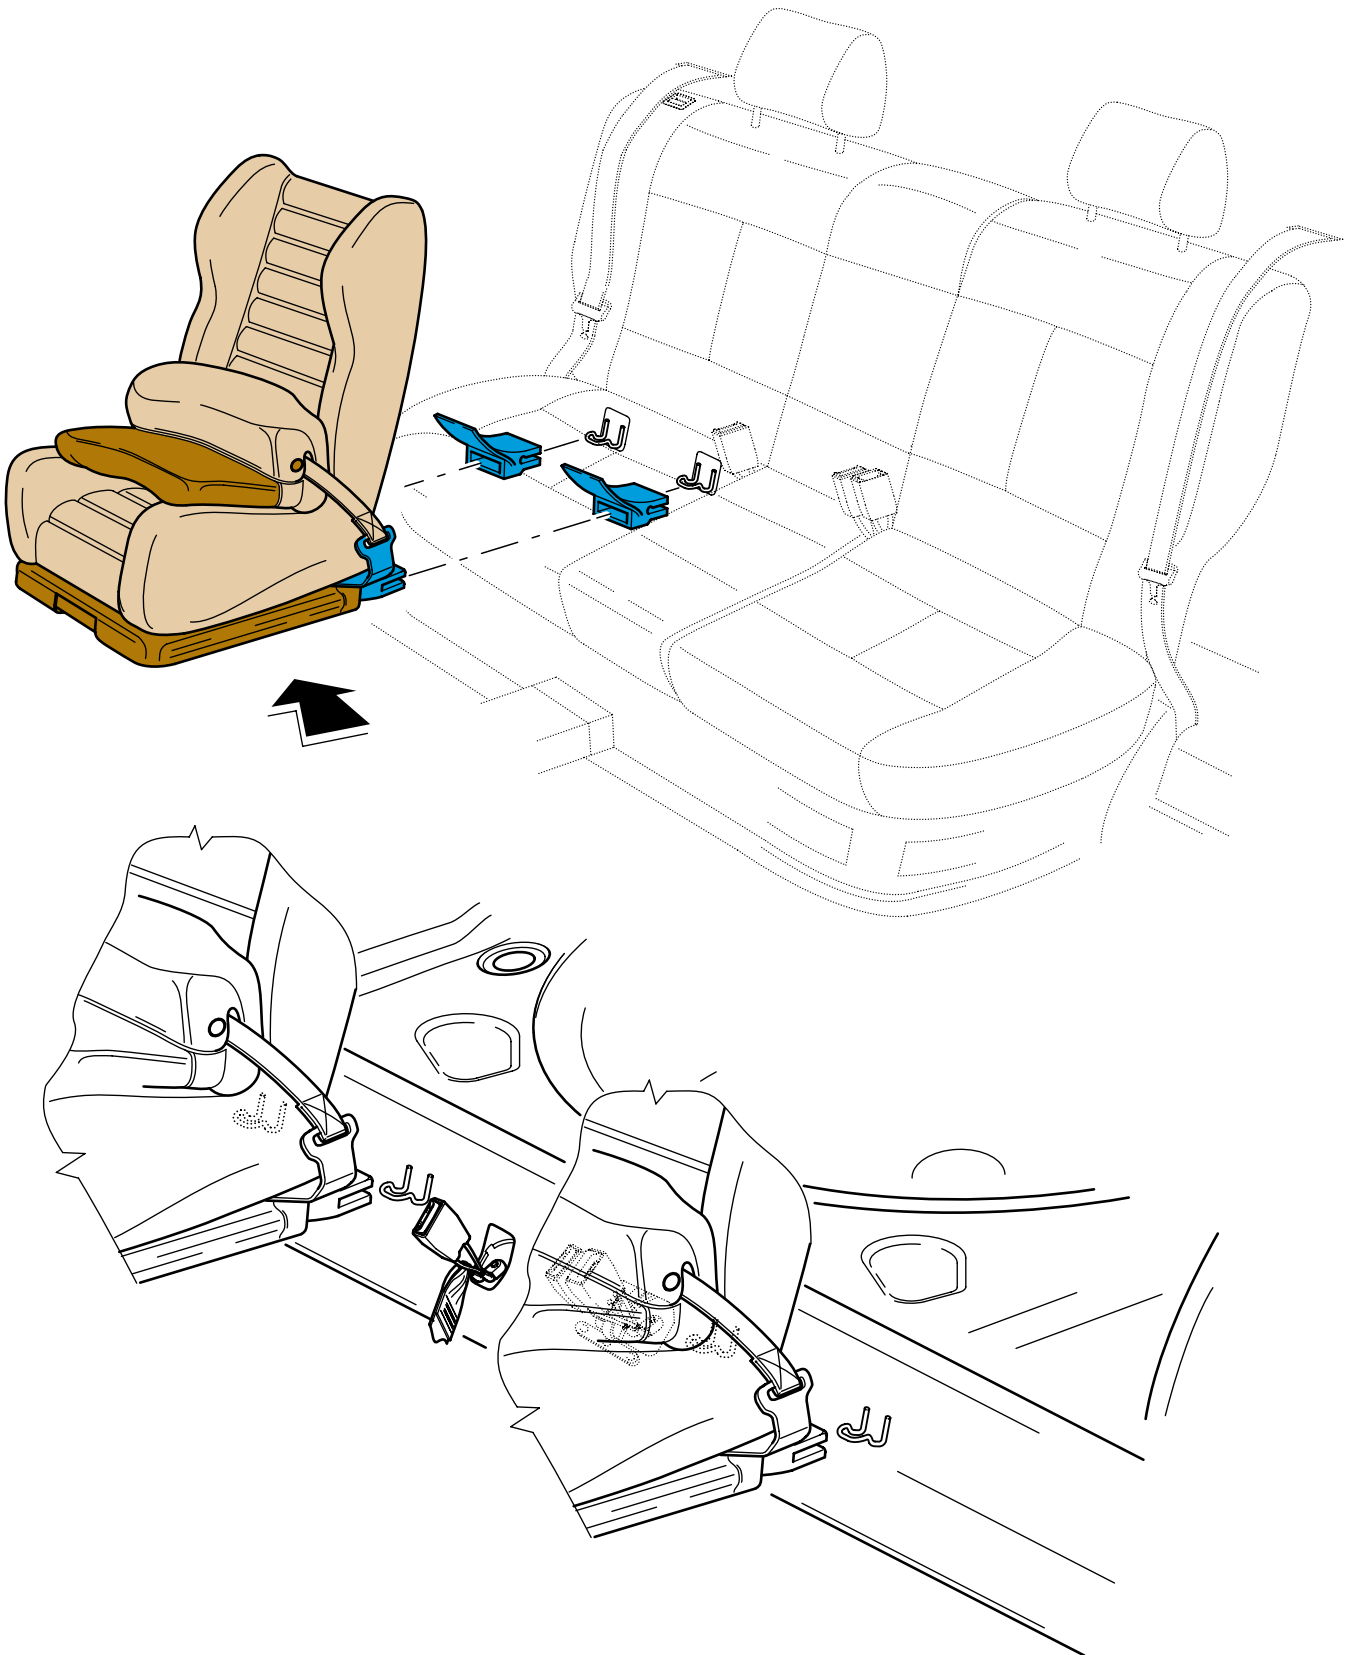

Folio  
Klarsichtfolie  
Průhledná folie

CELETTE

OCTAVIA

1996

VAS 5020