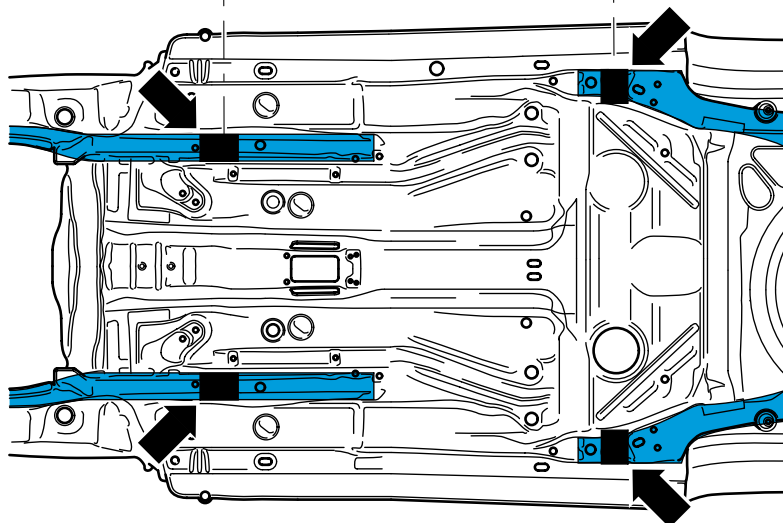

## **Karosserie**

Frontklappe	4
Tuer	5
Heckklappe	9
Innenverkleidung	11
Aussenspiegel, Innenspiegel	22
Verglasung	23
Dritte Bremsleuchte	25
Schiebeausstelldach	27
Dachleiste	28
Seitenschutzleiste	30
Innenausstattung	31
Stossfaenger	32
Airbag	35
Vordersitz	36
Hintersitz	38
Kindersitz	40
Armlehne	41
Rueckhaltesystem	42
Hinweisschilder	45
Anhaengerkupplung	47
Karosserieabdichtung	48
Stuetzpunkte fuer Wagenheber	52
Karosserie - Rep.Gruppe 50	53
Karosserie - Rep.Gruppe 51	55
Karosserie - Rep.Gruppe 53	59
Richtbank	64

Folio  
Klarsichtfolie  
Průhledná folie

CELETTE

OCTAVIA

1996

VAS 5020