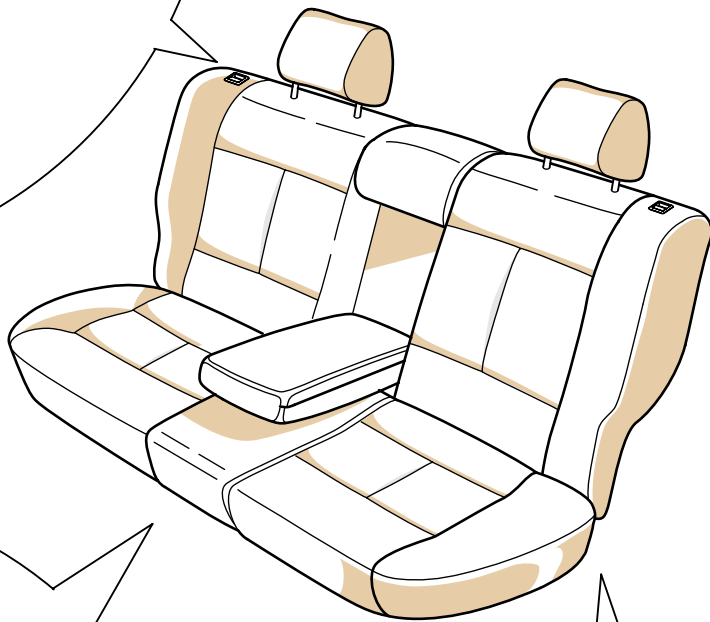

Folio  
Klarsichtfolie  
Průhledná folie

CELETTE

OCTAVIA

1996

VAS 5020