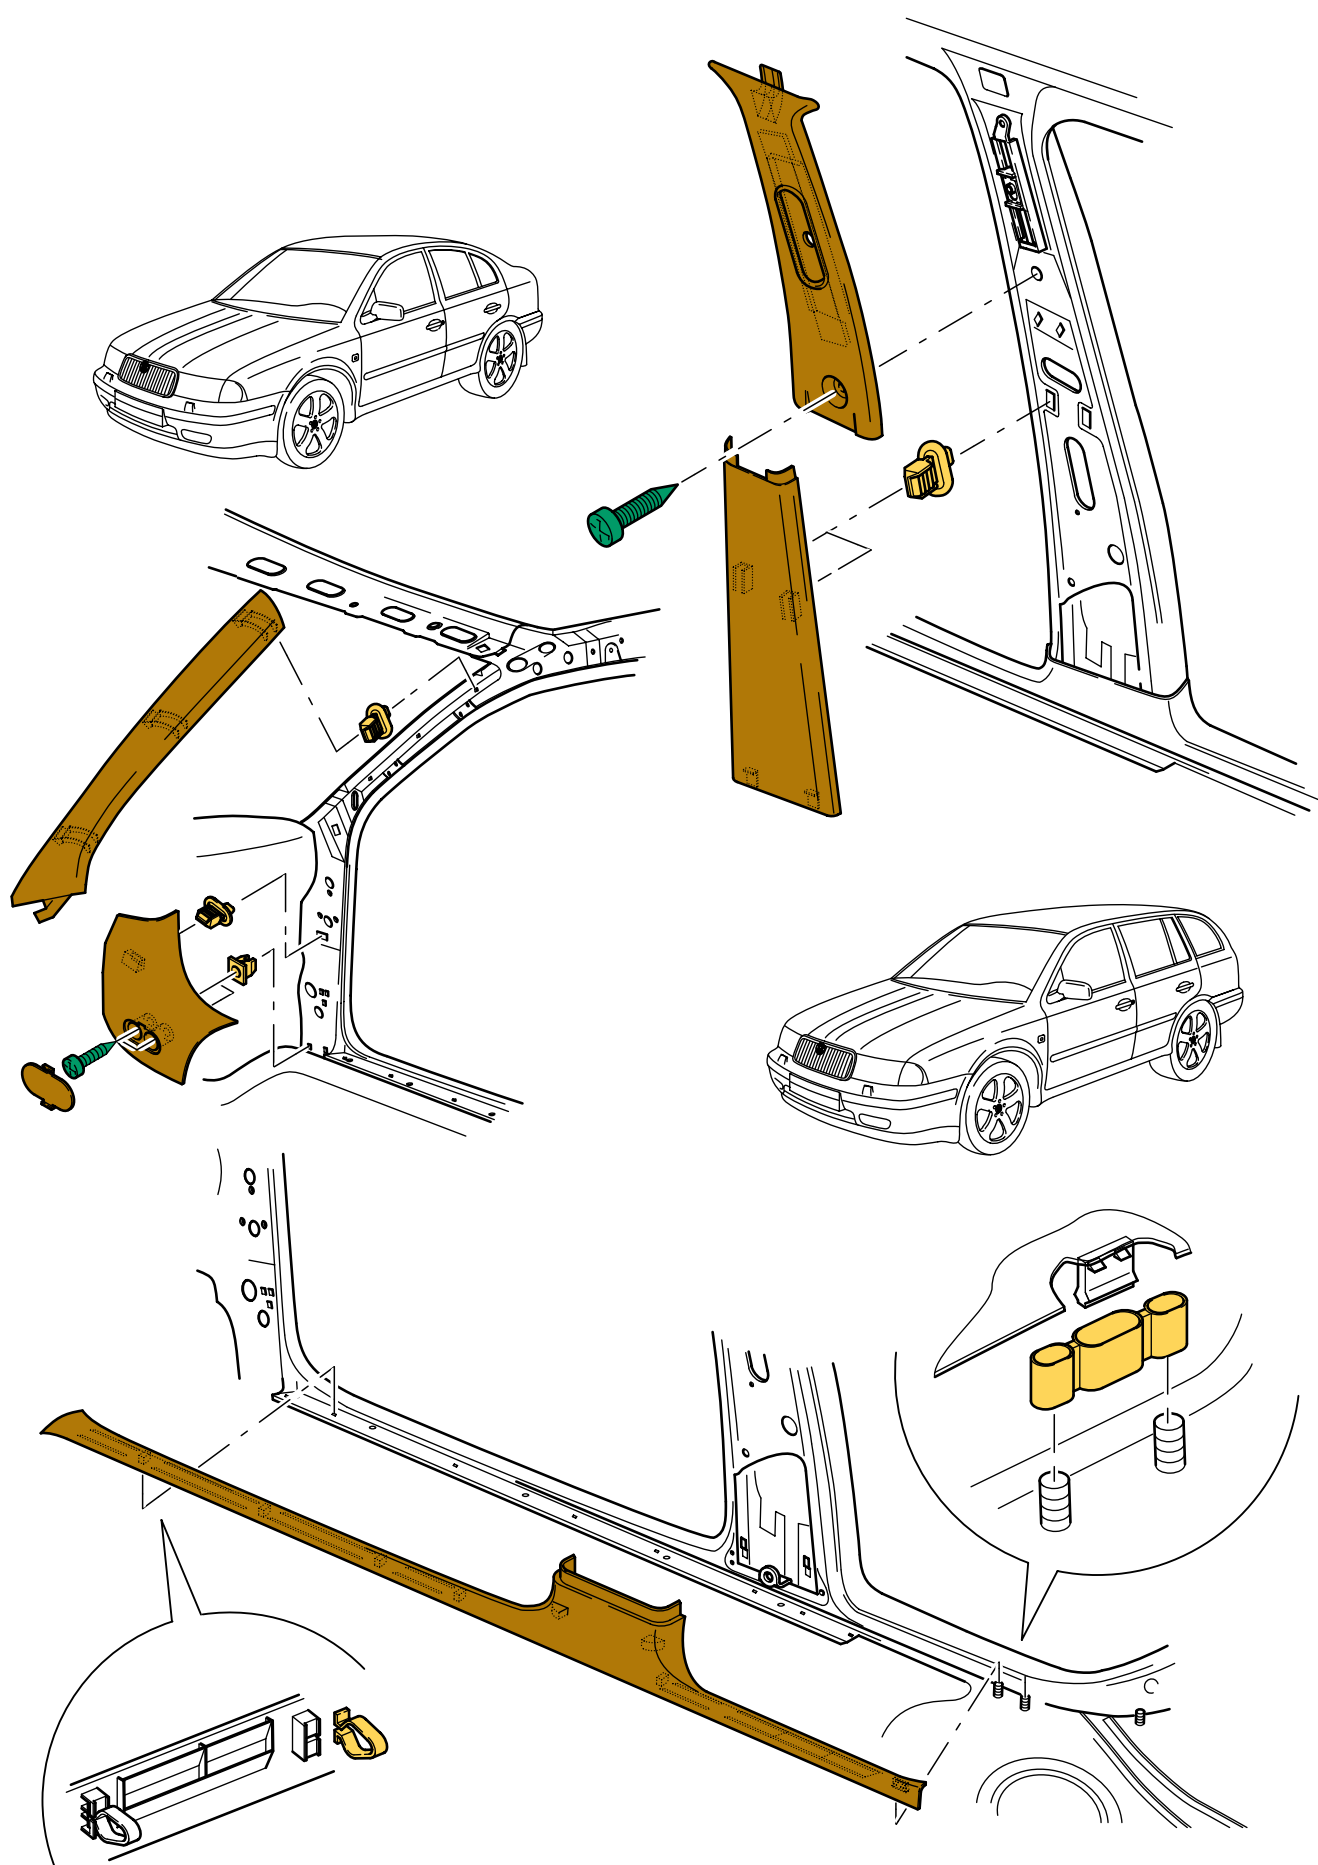

## **Karosserie**

Frontklappe	4
Tuer	5
Heckklappe	9
Innenverkleidung	11
Aussenspiegel, Innenspiegel	22
Verglasung	23
Dritte Bremsleuchte	25
Schiebeausstelldach	27
Dachleiste	28
Seitenschutzleiste	30
Innenausstattung	31
Stossfaenger	32
Airbag	35
Vordersitz	36
Hintersitz	38
Kindersitz	40
Armlehne	41
Rueckhaltesystem	42
Hinweisschilder	45
Anhaengerkupplung	47
Karosserieabdichtung	48
Stuetzpunkte fuer Wagenheber	52
Karosserie - Rep.Gruppe 50	53
Karosserie - Rep.Gruppe 51	55
Karosserie - Rep.Gruppe 53	59
Richtbank	64

Glass / Window  
Glas / Fenster  
Sklo / Okna

Plastic screws  
Kunststoff-Schrauben  
Plastové přichytky

Fabric / Paper  
Gewebe / Papier  
Tkanina / Papír

Metal bolts / screws  
Metall-Schrauben  
Šrouby

Folio  
Klarsichtfolie  
Průhledná folie

CELETTE

OCTAVIA

1996

VAS 5020