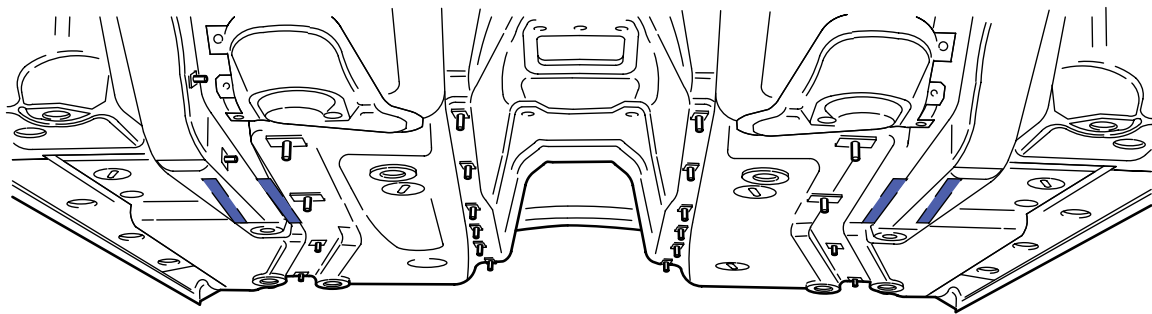

Folio  
Klarsichtfolie  
Průhledná folie

CELETTE

OCTAVIA

1996

VAS 5020