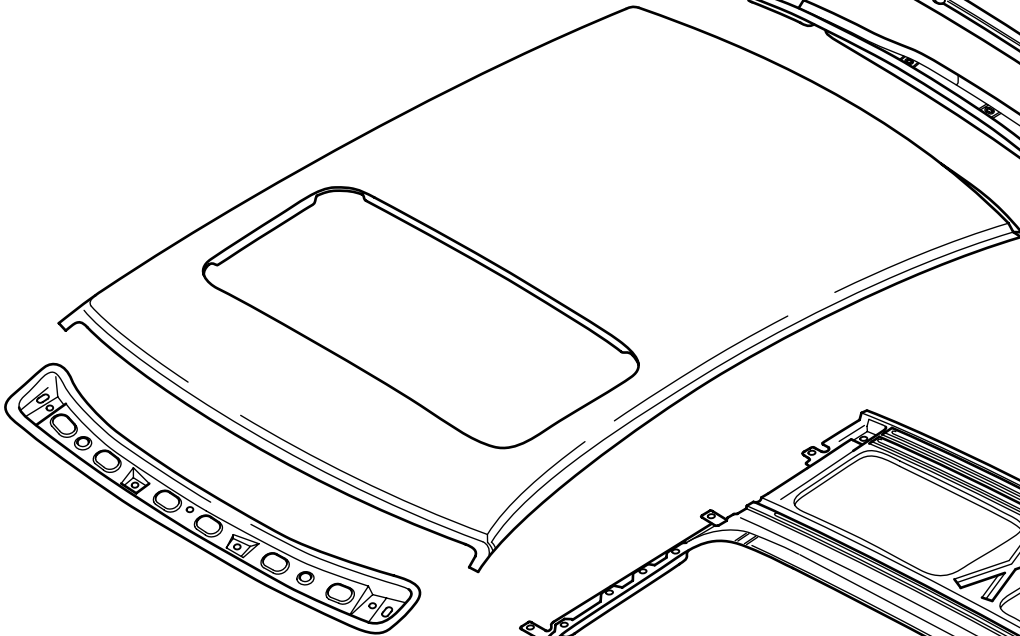

Folio  
Klarsichtfolie  
Průhledná folie

CELETTE

OCTAVIA

1996

VAS 5020