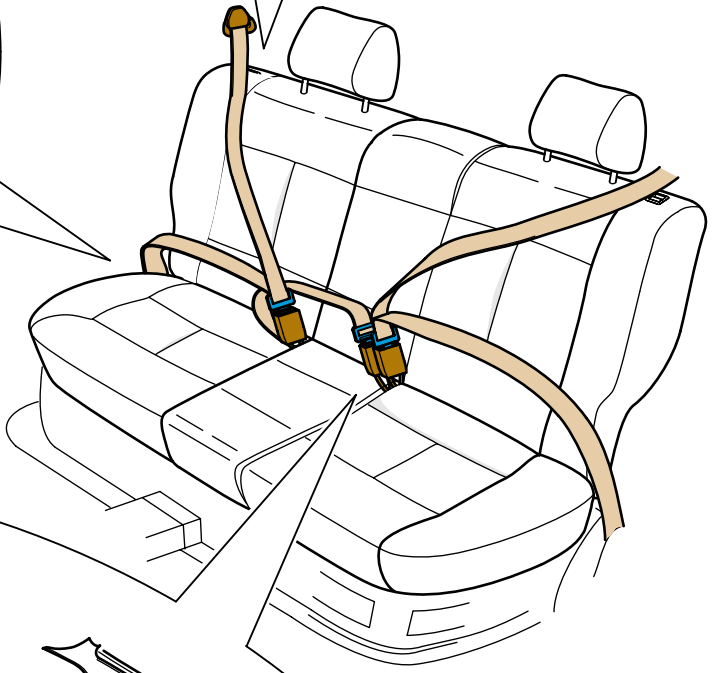

Folio  
Klarsichtfolie  
Průhledná folie

CELETTE

OCTAVIA

1996

VAS 5020