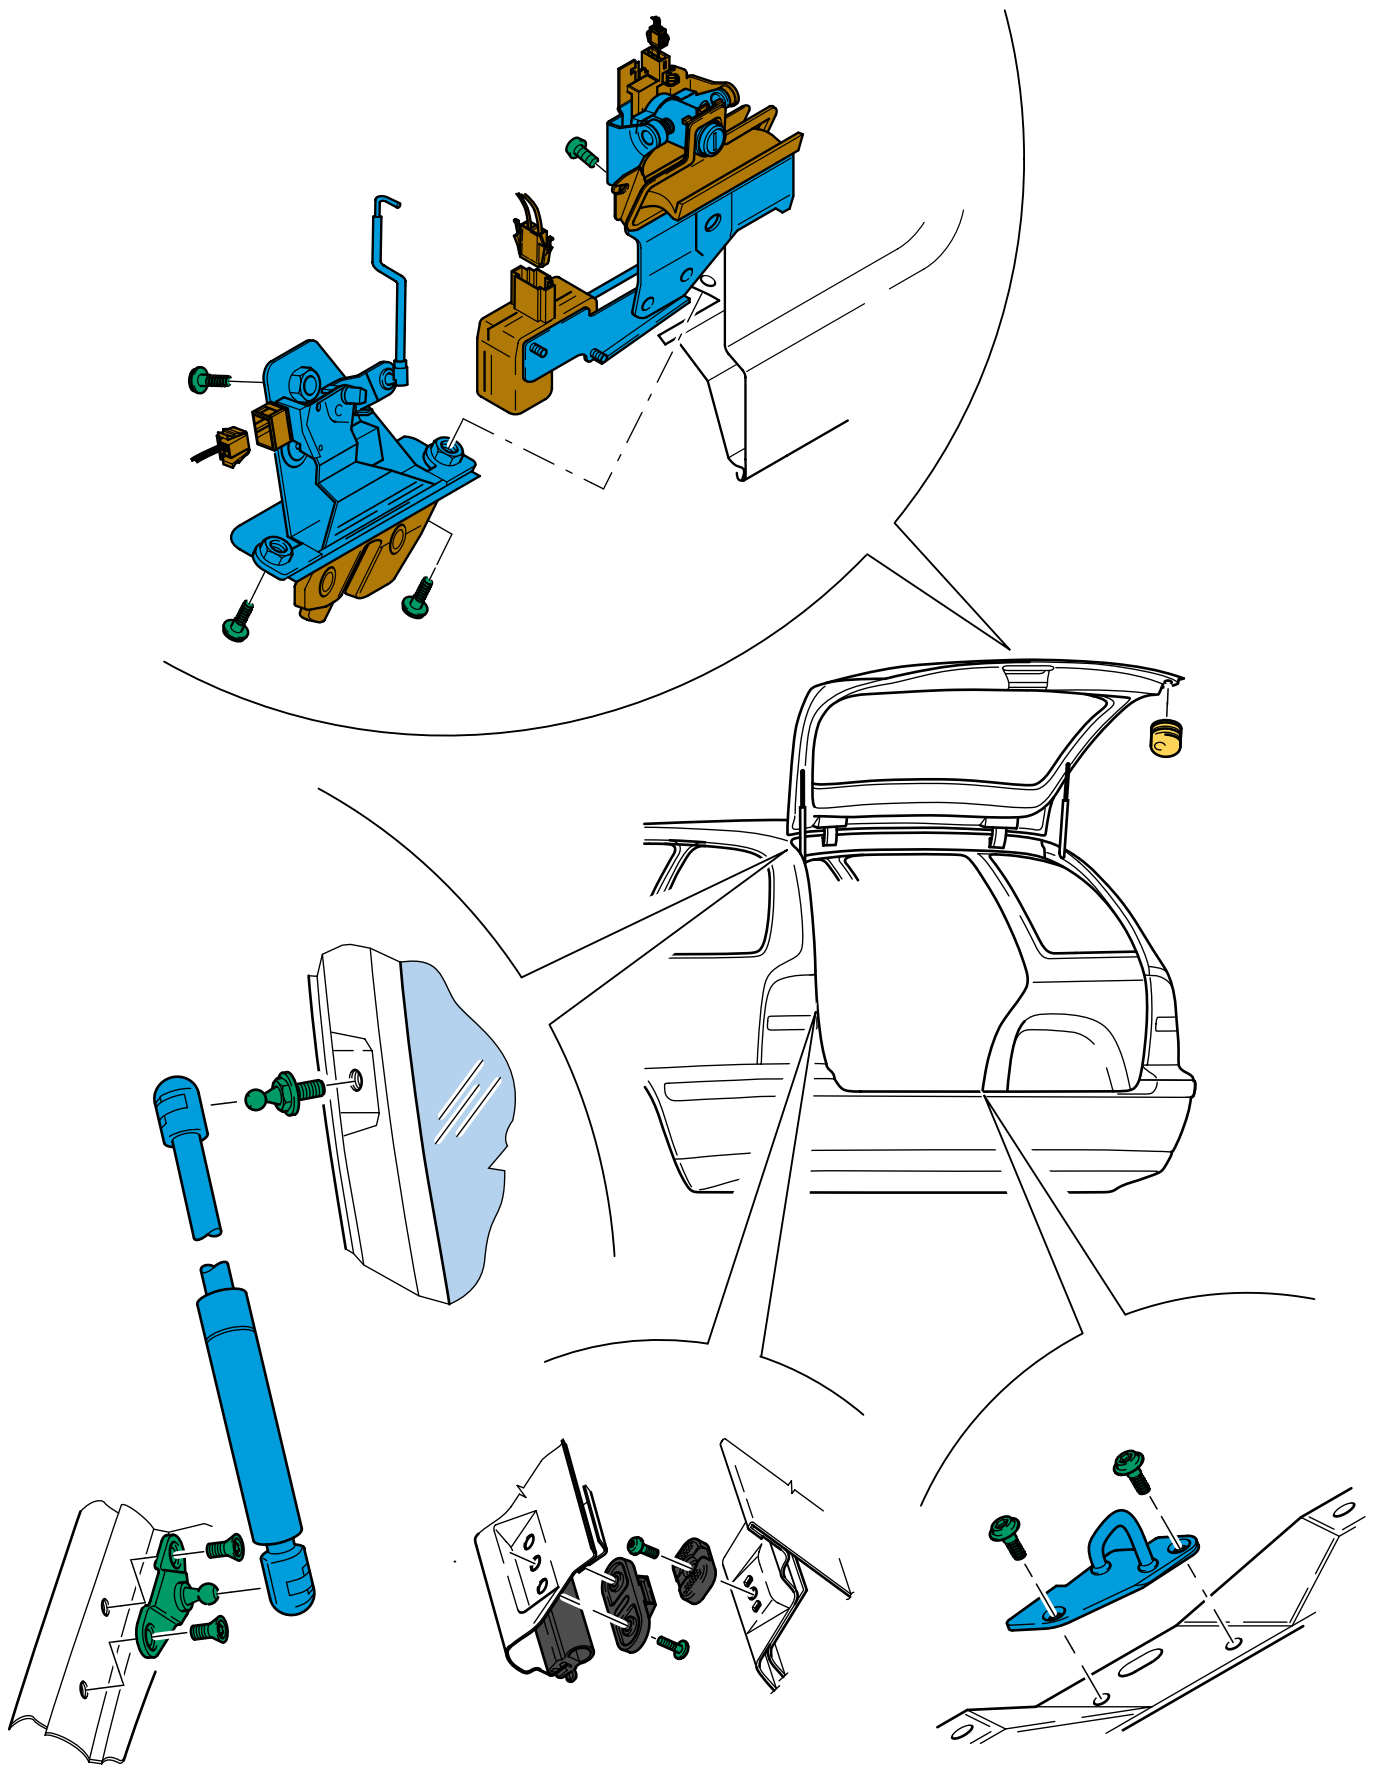

Folio  
Klarsichtfolie  
Průhledná folie

CELETTE

OCTAVIA

1996

VAS 5020